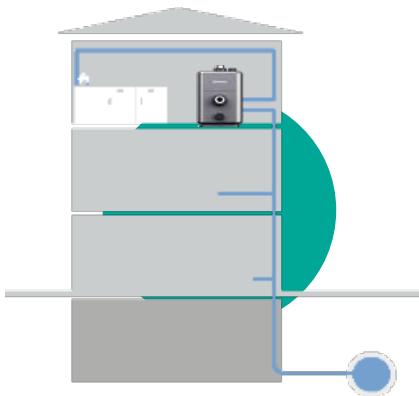

ПОВЫШЕНИЕ
ДАВЛЕНИЯ ИЗ
МАГИСТРАЛИ