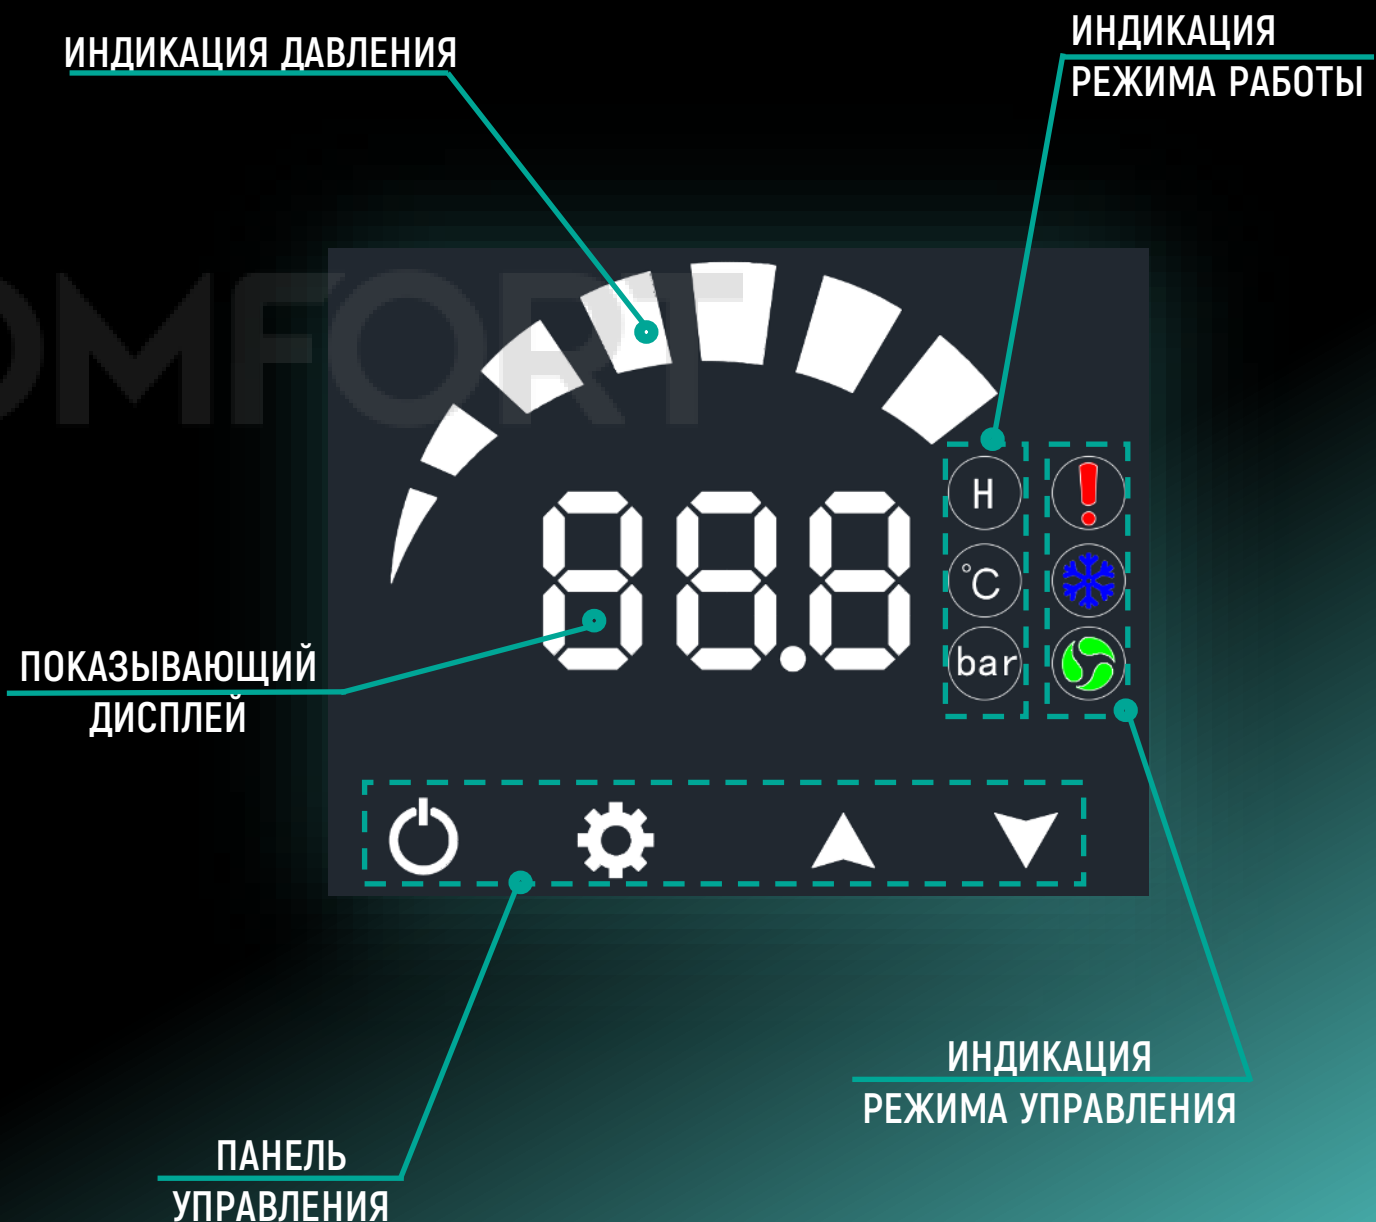

Панель управления AQUAMASTER

Встроенный комплект защит:

Описание ошибки	Индикация на панели
Отказ систем электропитания	E00/E01/E02/E04
«Сухой» ход или недостаточное количество воды	E03
AQUAMASTER заблокирован	E05
t° вне допустимого диапазона	E06/E07
Превышено допустимое давление	E08
Превышено max время работы	E09
Утечка в системе	E10