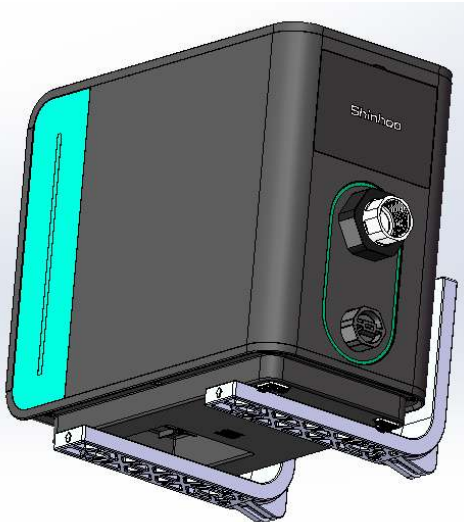

Монтаж установки AQUAMASTER

Напольный монтаж

Виброизолирующая подставка под насос входит в комплект поставки

Настенный монтаж

Комплект настенного монтажа (аксессуар) можно приобрести отдельно

Конструктивные преимущества

- Удобный доступ к расширительному баку

- Наличие отверстия для разблокировки вала

**ПОДДЕРЖАНИЕ ПОСТОЯННОГО ДАВЛЕНИЯ
ПРИ МЕНЯЮЩЕМСЯ РАСХОДЕ**

**ВСАС ЖИДКОСТИ
С ГЛУБИНЫ ДО 8 МЕТРОВ**

Панель управления AQUAMASTER