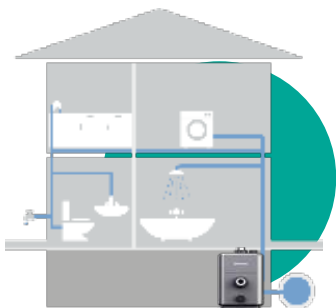

VANDJORD

Shinhoo®

САМОВСАСЫВАЮЩАЯ
НАСОСНАЯ УСТАНОВКА
Shinhoo AQUAMASTER

ПРИМЕНЕНИЕ AQUAMASTER

ПОВЫШЕНИЕ
ДАВЛЕНИЯ

ВОДОСНАБЖЕНИЕ
ИЗ БАКА, РЕЗЕРВУАРА

+ ПОЛИВ

ВОДОСНАБЖЕНИЕ
ИЗ КОЛОДЦА/СКВАЖИНЫ