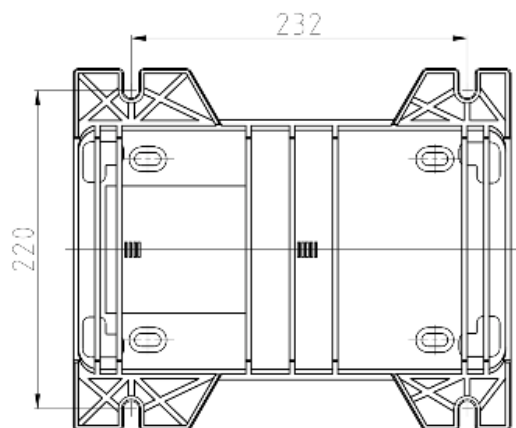

Монтаж установки AQUAMASTER

Напольный монтаж