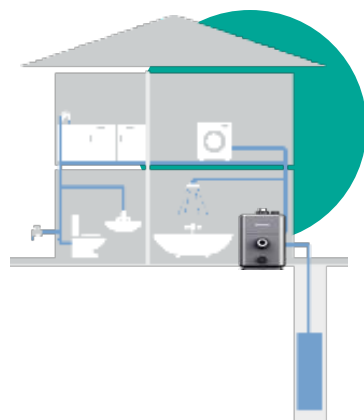

VANDJORD

Shinhoo®

САМОВСАСЫВАЮЩАЯ
НАСОСНАЯ УСТАНОВКА
Shinhoo AQUAMASTER

ПРИМЕНЕНИЕ AQUAMASTER

ПОВЫШЕНИЕ
ДАВЛЕНИЯ

ВОДОСНАБЖЕНИЕ
ИЗ БАКА, РЕЗЕРВУАРА

+ ПОЛИВ

ВОДОСНАБЖЕНИЕ
ИЗ КОЛОДЦА/СКВАЖИНЫ