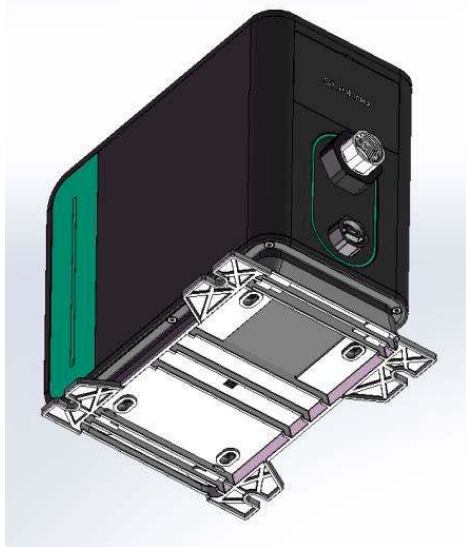

Виброизолирующая подставка под насос входит в комплект поставки