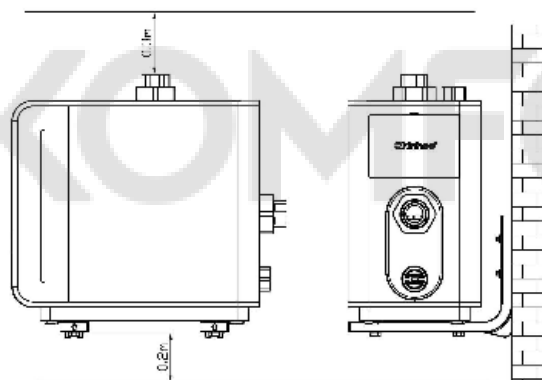

Настенный монтаж