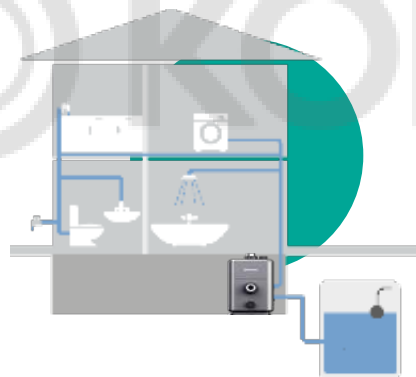

VANDJORD

Shinhoo®

САМОВСАСЫВАЮЩАЯ
НАСОСНАЯ УСТАНОВКА
Shinhoo AQUAMASTER

ПРИМЕНЕНИЕ AQUAMASTER

ПОВЫШЕНИЕ
ДАВЛЕНИЯ

ВОДОСНАБЖЕНИЕ
ИЗ БАКА, РЕЗЕРВУАРА

+ ПОЛИВ

ВОДОСНАБЖЕНИЕ
ИЗ КОЛОДЦА/СКВАЖИНЫ