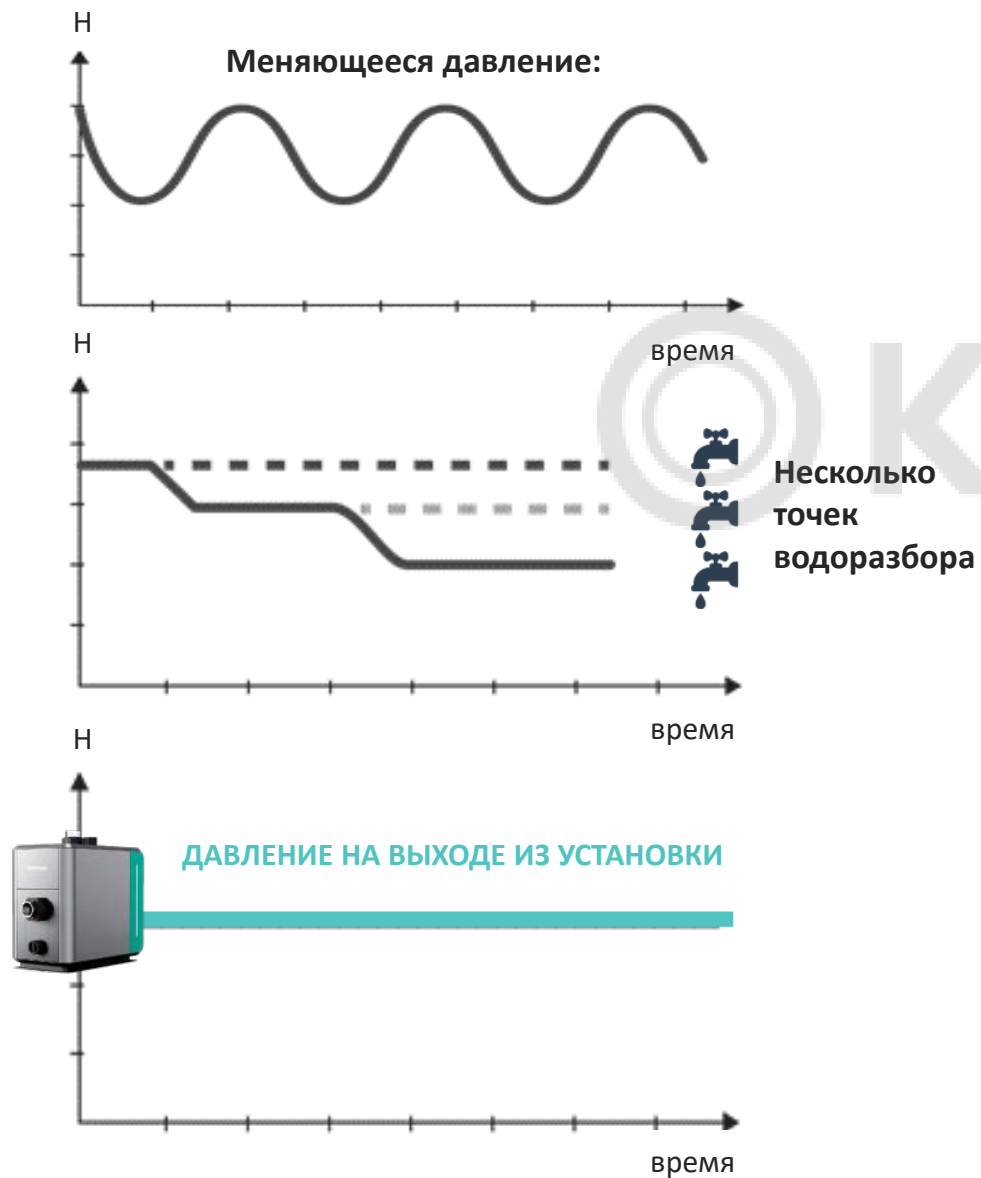

- Удобный доступ к расширительному баку

- Наличие отверстия для разблокировки вала

**ПОДДЕРЖАНИЕ ПОСТОЯННОГО ДАВЛЕНИЯ
ПРИ МЕНЯЮЩЕМСЯ РАСХОДЕ**

**ВСАС ЖИДКОСТИ
С ГЛУБИНЫ ДО 8 МЕТРОВ**

Панель управления AQUAMASTER