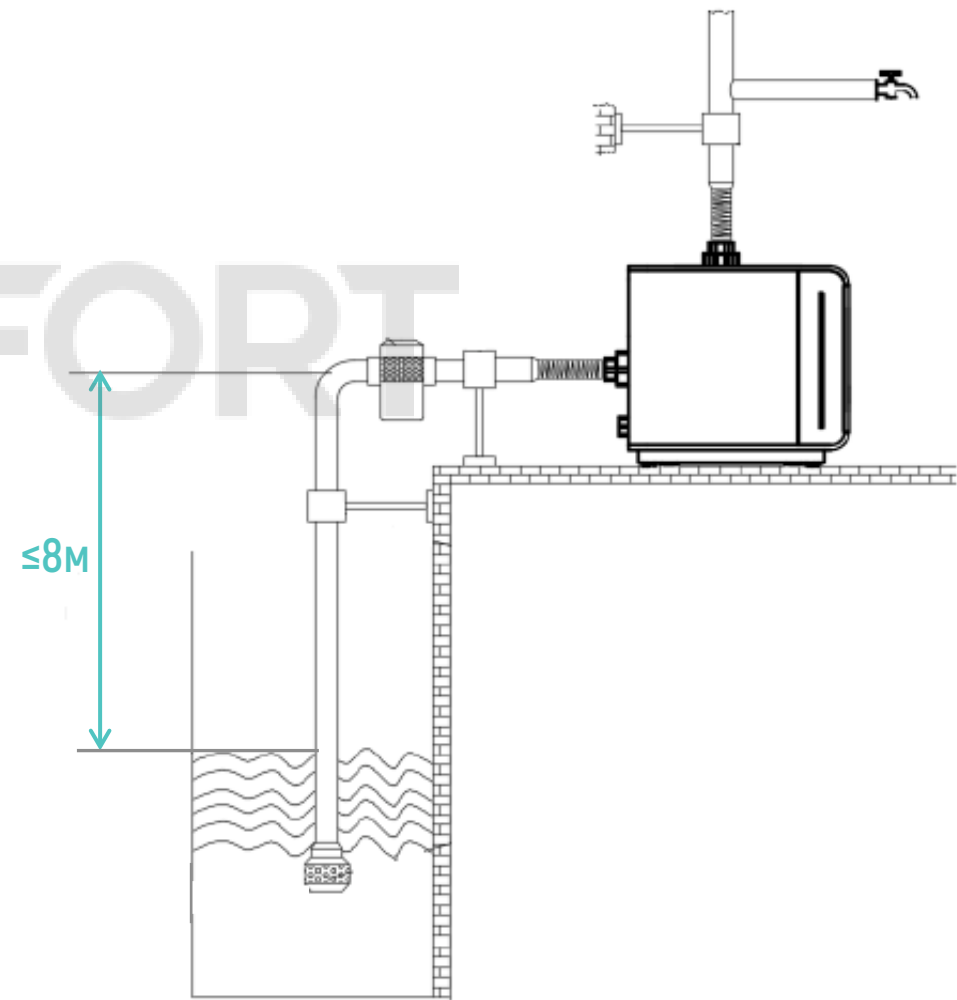

- Удобный доступ к расширительному баку

- Наличие отверстия для разблокировки вала

**ПОДДЕРЖАНИЕ ПОСТОЯННОГО ДАВЛЕНИЯ
ПРИ МЕНЯЮЩЕМСЯ РАСХОДЕ**

**ВСАС ЖИДКОСТИ
С ГЛУБИНЫ ДО 8 МЕТРОВ**

Панель управления AQUAMASTER