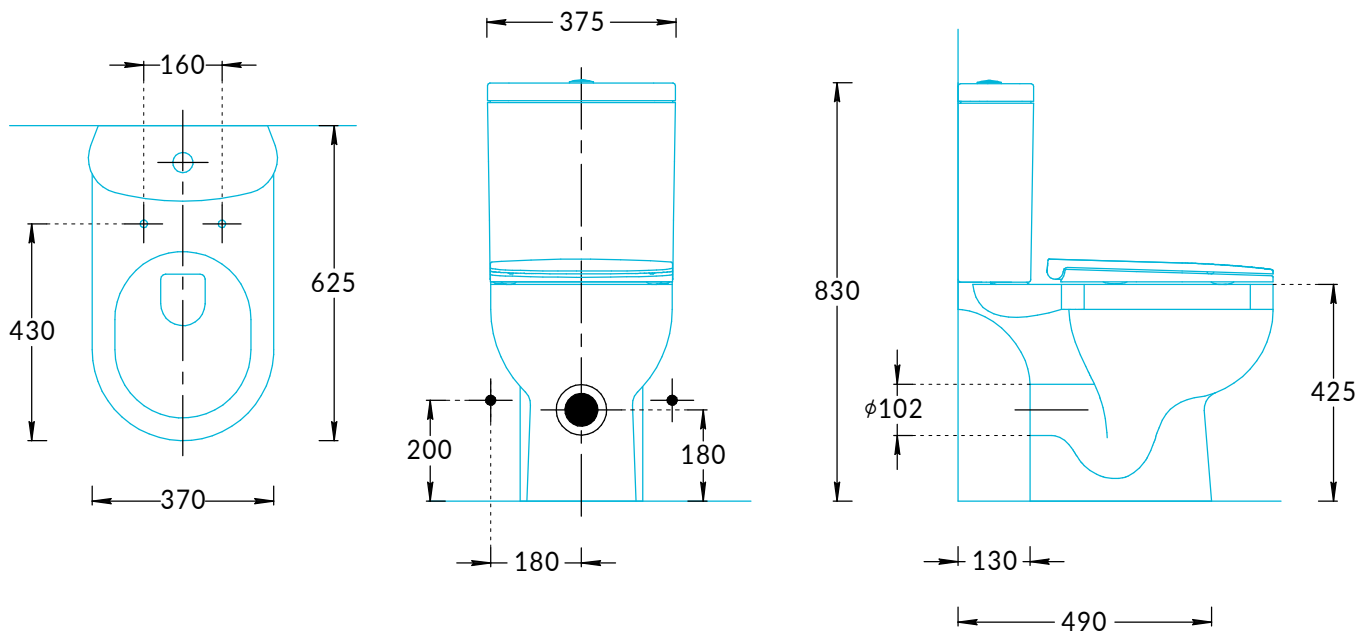

Унитаз напольный Buongiorno PRO BG.PRO.WC.01
с бачком BG.PRO.CIS.01
Инструкция по установке

Потребуется дополнительный инвентарь для надежного монтажа изделия, который не входит в комплект поставки.

KERAMA MARAZZI