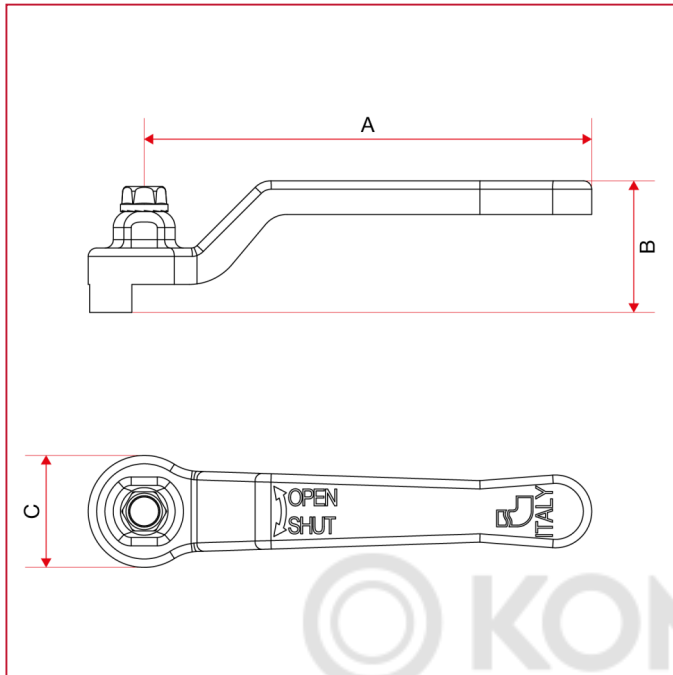

# РУКОЯТКИ ДЛЯ ШАРОВЫХ КРАНОВ

## 086 Рукоятка-рычаг

### ГАБАРИТНЫЕ РАЗМЕРЫ

	1	2	3	4	5	6	7
A	80	88,5	113	138	157,8	197	250
B	23,5	29,5	32	41	47	54	59,5
C	20	23	25	31	37	50	59