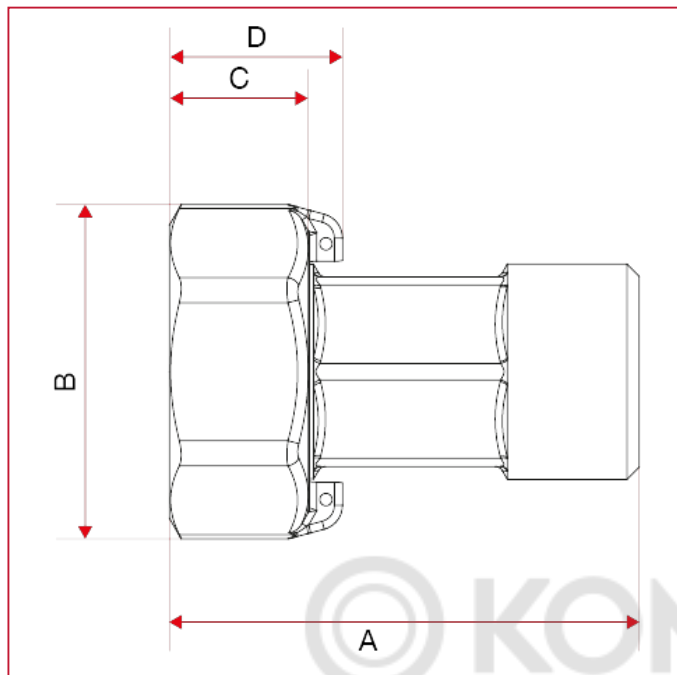

154 Фитинг для водосчетчиков

ГАБАРИТНЫЕ РАЗМЕРЫ

	3/4"x1/2"	1"x3/4"	1"1/4x1"	1"1/2x1" 1/4	2"x1"1/2	2"1/2x2"
DN	15	20	25	32	40	50
A	45,5	57	60,5	71	80,5	94
B	32	40,5	51,6	59,5	70	89
C	14,5	17	21,5	23	24,5	28
D	19	21	27	28	29	33,5
Kg/cm2 bar	20	20	20	20	20	20
LBS - psi	290	290	290	290	290	290