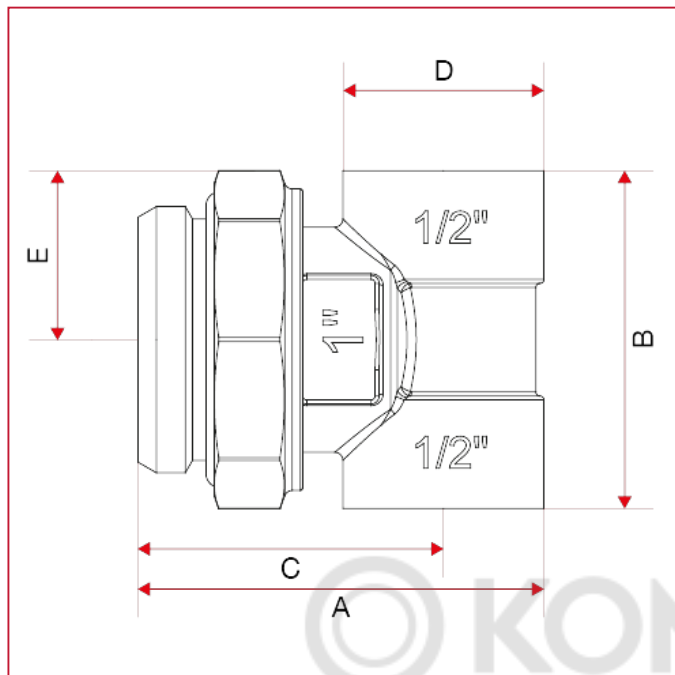

490S Регулируемый концевой фитинг для коллекторов НР

ГАБАРИТНЫЕ РАЗМЕРЫ

	1"	1"1/4
A	50,5	50
B	42	50
C	38	37,5
D	25	25
E	21	25
Kg/cm ² bar	10	10
LBS - psi	145	145