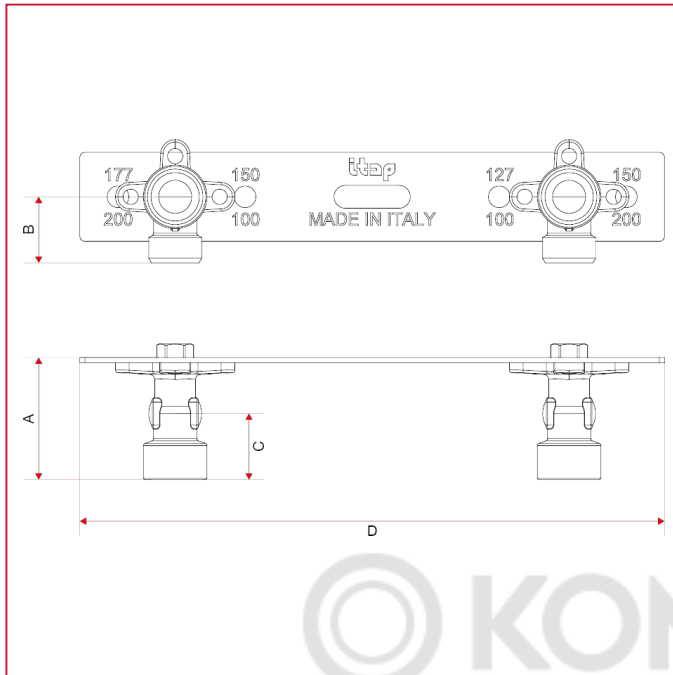

578 Металлическая монтажная пластина с двумя водорозетками

ГАБАРИТНЫЕ РАЗМЕРЫ

	1/2"	3/4"
A	48	56
B	26	32
C	26	32
D	230	230
Kg/cm ² bar	20	20
LBS - psi	290	290