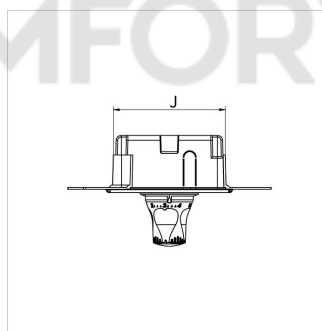

Справочные данные (2021-03-31)
F11829 - RB RTL-A EXCLUSIV

Артикул	F11829
Модель	Регулировочный короб RTL-A с внешним термостатическим клапаном
Соединение D (ET)	G $\frac{3}{4}$ " M
Стеновое покрытие	plastic, white*

Информация по упаковке

единица в упаковке	1 Piece
Единица упаковки	распакованный
Размер упаковки (В x Ш x Д)	162 x 165 x 230 mm
Вес	1.17 Kilogram

Классификация основные сведения

Тип продуктовой группы	Distributors
Класс продуктовой группы	Floor heating control unit
Название продукта	F11829
Брэнд	Simplex
Тип продукта	No Specification

Тип	Размеры [мм]											
	A	B	C	E	F	G	H	I*	J*	K	L	M
RB RTL-A STANDARD	250,5	310	136	50	155,5	210,5	39	197	137,5	64	210	270
RB RTL-A EXCLUSIV	250,5	310	136	50	155,5	210,5	39	197	137,5	64	210	270

* Wall box