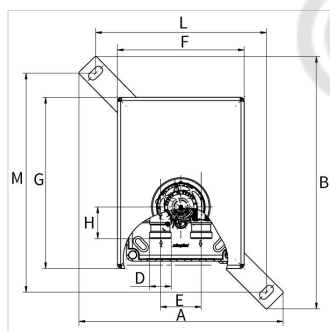

Справочные данные (2021-03-31)
F11829 - RB RTL-A EXCLUSIV

Артикул	F11829
Модель	Регулировочный короб RTL-A с внешним термостатическим клапаном
Соединение D (ET)	G $\frac{3}{4}$ " M
Стеновое покрытие	plastic, white*

Информация по упаковке

единица в упаковке	1 Piece
Единица упаковки	распакованный
Размер упаковки (В x Ш x Д)	162 x 165 x 230 mm
Вес	1.17 Kilogram

Классификация основные сведения

Тип продуктовой группы	Distributors
Класс продуктовой группы	Floor heating control unit
Название продукта	F11829
Брэнд	Simplex
Тип продукта	No Specification

Тип	Размеры [мм]											
	A	B	C	E	F	G	H	I*	J*	K	L	M
RB RTL-A STANDARD	250,5	310	136	50	155,5	210,5	39	197	137,5	64	210	270
RB RTL-A EXCLUSIV	250,5	310	136	50	155,5	210,5	39	197	137,5	64	210	270

* Wall box