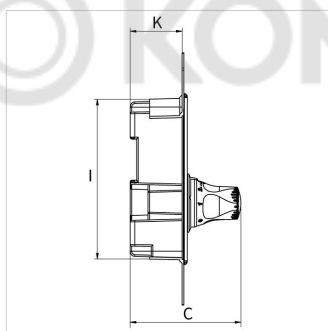

Справочные данные (2021-03-31)
F11829 - RB RTL-A EXCLUSIV

Артикул	F11829
Модель	Регулировочный короб RTL-A с внешним термостатическим клапаном
Соединение D (ET)	G $\frac{3}{4}$ " M
Стеновое покрытие	plastic, white*

Информация по упаковке

единица в упаковке	1 Piece
Единица упаковки	распакованный
Размер упаковки (В x Ш x Д)	162 x 165 x 230 mm
Вес	1.17 Kilogram

Классификация основные сведения

Тип продуктовой группы	Distributors
Класс продуктовой группы	Floor heating control unit
Название продукта	F11829
Брэнд	Simplex
Тип продукта	No Specification

Тип	Размеры [мм]											
	A	B	C	E	F	G	H	I*	J*	K	L	M
RB RTL-A STANDARD	250,5	310	136	50	155,5	210,5	39	197	137,5	64	210	270
RB RTL-A EXCLUSIV	250,5	310	136	50	155,5	210,5	39	197	137,5	64	210	270

* Wall box