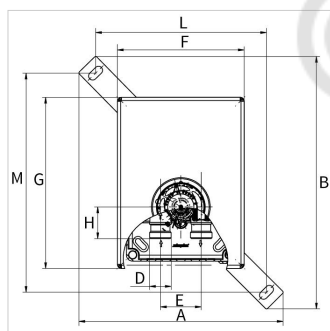

**Справочные данные (2021-03-31)**
**F11828 - RB RTL-A STANDARD**

Артикул	F11828
Модель	Регулировочный короб RTL-A с внешним термостатическим клапаном
Соединение D (ET)	G $\frac{3}{4}$ " M
Стеновое покрытие	plastic, white*

**Информация по упаковке**

единица в упаковке	1 Piece
Единица упаковки	распакованный
Размер упаковки (В x Ш x Д)	162 x 165 x 230 mm
Вес	1.12 Kilogram

**Классификация основные сведения**

Тип продуктовой группы	Distributors
Класс продуктовой группы	Floor heating control unit
Название продукта	F11828
Брэнд	Simplex
Тип продукта	No Specification

Тип	Размеры [мм]											
	A	B	C	E	F	G	H	I*	J*	K	L	M
RB RTL-A STANDARD	250,5	310	136	50	155,5	210,5	39	197	137,5	64	210	270
RB RTL-A EXCLUSIV	250,5	310	136	50	155,5	210,5	39	197	137,5	64	210	270

\* Wall box