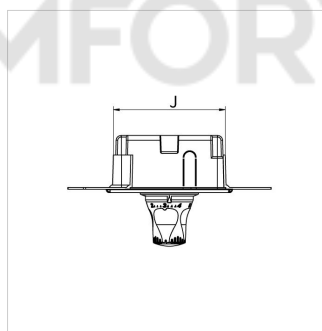

**Справочные данные (2021-03-31)**
**F11828 - RB RTL-A STANDARD**

Артикул	F11828
Модель	Регулировочный короб RTL-A с внешним термостатическим клапаном
Соединение D (ET)	G $\frac{3}{4}$ " M
Стеновое покрытие	plastic, white*

**Информация по упаковке**

единица в упаковке	1 Piece
Единица упаковки	распакованный
Размер упаковки (В x Ш x Д)	162 x 165 x 230 mm
Вес	1.12 Kilogram

**Классификация основные сведения**

Тип продуктовой группы	Distributors
Класс продуктовой группы	Floor heating control unit
Название продукта	F11828
Брэнд	Simplex
Тип продукта	No Specification

Тип	Размеры [мм]											
	A	B	C	E	F	G	H	I*	J*	K	L	M
RB RTL-A STANDARD	250,5	310	136	50	155,5	210,5	39	197	137,5	64	210	270
RB RTL-A EXCLUSIV	250,5	310	136	50	155,5	210,5	39	197	137,5	64	210	270

\* Wall box