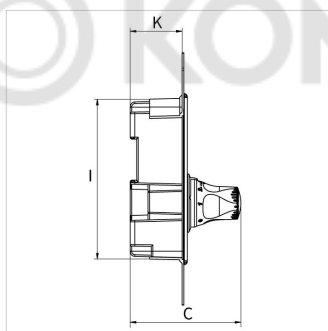

**Справочные данные (2021-03-31)**
**F11828 - RB RTL-A STANDARD**

Артикул	F11828
Модель	Регулировочный короб RTL-A с внешним термостатическим клапаном
Соединение D (ET)	G $\frac{3}{4}$ " M
Стеновое покрытие	plastic, white*

**Информация по упаковке**

единица в упаковке	1 Piece
Единица упаковки	распакованный
Размер упаковки (В x Ш x Д)	162 x 165 x 230 mm
Вес	1.12 Kilogram

**Классификация основные сведения**

Тип продуктовой группы	Distributors
Класс продуктовой группы	Floor heating control unit
Название продукта	F11828
Брэнд	Simplex
Тип продукта	No Specification

Тип	Размеры [мм]											
	A	B	C	E	F	G	H	I*	J*	K	L	M
RB RTL-A STANDARD	250,5	310	136	50	155,5	210,5	39	197	137,5	64	210	270
RB RTL-A EXCLUSIV	250,5	310	136	50	155,5	210,5	39	197	137,5	64	210	270

\* Wall box