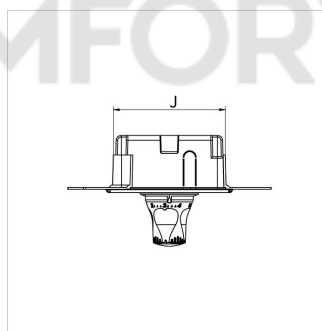

Справочные данные (2021-03-31)
F11848 - RB TH STANDARD

Артикул	F11848
Модель	Регулировочный короб TH
Соединение D (ET)	G $\frac{3}{4}$ " M
Стеновое покрытие	plastic, white*

Информация по упаковке

единица в упаковке	1 Piece
Единица упаковки	распакованный
Размер упаковки (В x Ш x Д)	162 x 165 x 230 mm
Вес	1.6 Kilogram

Классификация основные сведения

Тип продуктовой группы	Distributors
Класс продуктовой группы	Floor heating control unit
Название продукта	F11848
Брэнд	Simplex
Тип продукта	No Specification

Тип	Размеры [мм]											
	A	B	C	E	F	G	H	I*	J*	K	L	M
RB TH STANDARD	250,5	310	136	50	155,5	210,5	39	197	137,5	64	210	270
RB TH EXCLUSIV	250,5	310	136	50	155,5	210,5	39	197	137,5	64	210	270