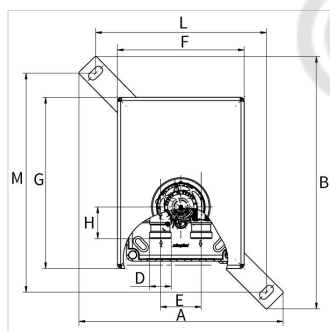

Справочные данные (2021-03-31)
F11848 - RB TH STANDARD

Артикул	F11848
Модель	Регулировочный короб TH
Соединение D (ET)	G $\frac{3}{4}$ " M
Стеновое покрытие	plastic, white*

Информация по упаковке

единица в упаковке	1 Piece
Единица упаковки	распакованный
Размер упаковки (В x Ш x Д)	162 x 165 x 230 mm
Вес	1.6 Kilogram

Классификация основные сведения

Тип продуктовой группы	Distributors
Класс продуктовой группы	Floor heating control unit
Название продукта	F11848
Брэнд	Simplex
Тип продукта	No Specification

Тип	Размеры [мм]											
	A	B	C	E	F	G	H	I*	J*	K	L	M
RB TH STANDARD	250,5	310	136	50	155,5	210,5	39	197	137,5	64	210	270
RB TH EXCLUSIV	250,5	310	136	50	155,5	210,5	39	197	137,5	64	210	270