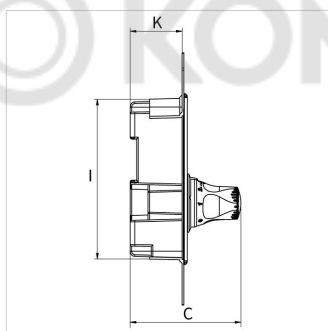

Справочные данные (2021-03-31)
F11848 - RB TH STANDARD

Артикул	F11848
Модель	Регулировочный короб TH
Соединение D (ET)	G $\frac{3}{4}$ " M
Стеновое покрытие	plastic, white*

Информация по упаковке

единица в упаковке	1 Piece
Единица упаковки	распакованный
Размер упаковки (В x Ш x Д)	162 x 165 x 230 mm
Вес	1.6 Kilogram

Классификация основные сведения

Тип продуктовой группы	Distributors
Класс продуктовой группы	Floor heating control unit
Название продукта	F11848
Брэнд	Simplex
Тип продукта	No Specification

Тип	Размеры [мм]											
	A	B	C	E	F	G	H	I*	J*	K	L	M
RB TH STANDARD	250,5	310	136	50	155,5	210,5	39	197	137,5	64	210	270
RB TH EXCLUSIV	250,5	310	136	50	155,5	210,5	39	197	137,5	64	210	270