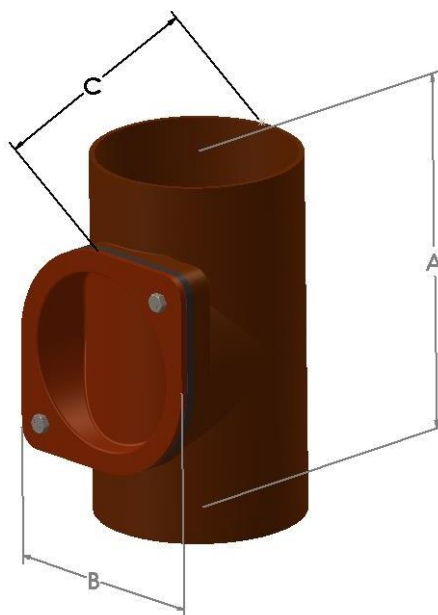

## Ревизии

Ревизия с круглой крышкой

## Access Pipes

Access pipe - round door

Код	DN	A	B	C	Вес (kg)
HS2043	50	170	80	76	2.3
HS3043	70	205	98	92	2.9
HS4043	100	250	118	130	5.0

Ревизия с прямоугольной крышкой

Access pipe - rectangular door

Код	DN	A	B	C	Вес (kg)
HS4049	100	320	160	130	7.6
HS5049	125	370	190	168	10.3
HS6049	150	395	215	185	14.5
HS8049	200	465	260	233	22.0
HS10049	250	570	330	301	35.0
HS12049	300	640	380	350	51.0