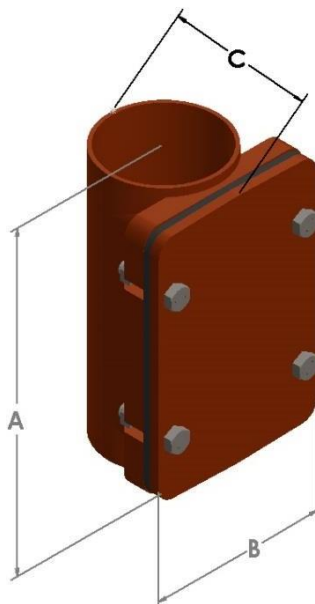

## Access Pipes

Access pipe - round door

Код	DN	A	B	C	Вес (kg)
HS2043	50	170	80	76	2.3
HS3043	70	205	98	92	2.9
HS4043	100	250	118	130	5.0

Ревизия с прямоугольной крышкой

Access pipe - rectangular door

Код	DN	A	B	C	Вес (kg)
HS4049	100	320	160	130	7.6
HS5049	125	370	190	168	10.3
HS6049	150	395	215	185	14.5
HS8049	200	465	260	233	22.0
HS10049	250	570	330	301	35.0
HS12049	300	640	380	350	51.0