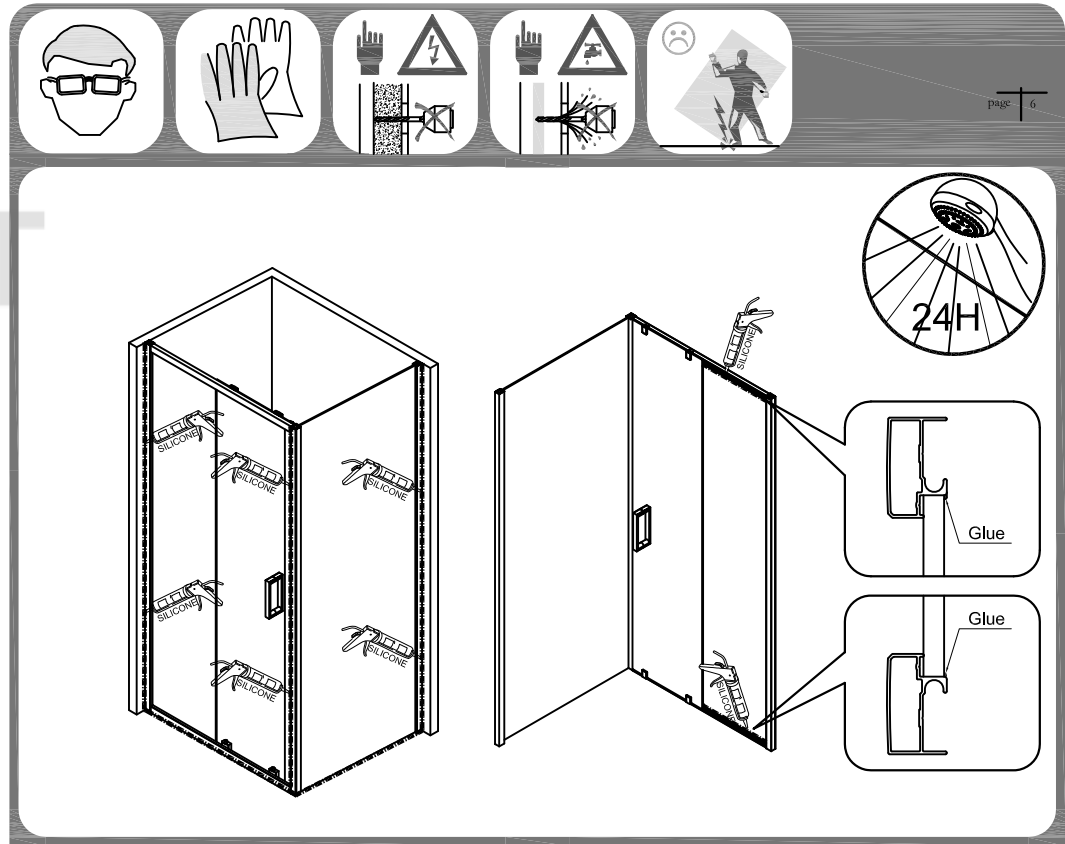

ВАЖНО

Пожалуйста, проверьте душевую дверь на повреждения при транспортировке и комплектность перед установкой. Жалобы, сделанные после установки изделия, не будут приняты.

Перед установкой изделия внимательно ознакомьтесь с данной инструкцией, чтобы обеспечить безопасное и правильное использование и не повредить ни установщика, ни пользователя. Несоблюдение инструкции может привести к аннулированию гарантии.