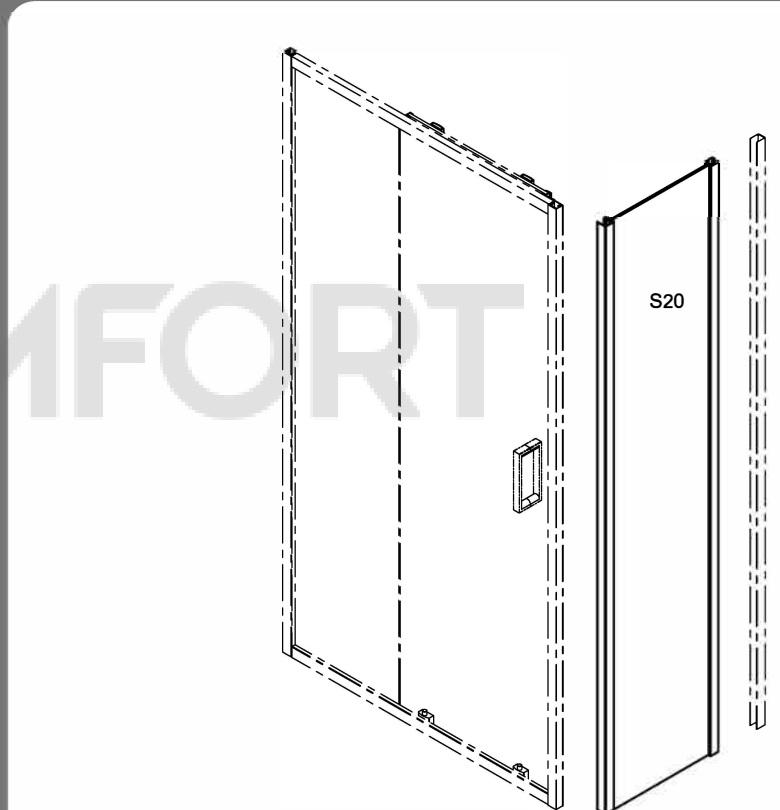

Сборка ПЕРЕДНЕЙ ДВЕРИ:
Просьба смотреть инструкцию RGW CL-14