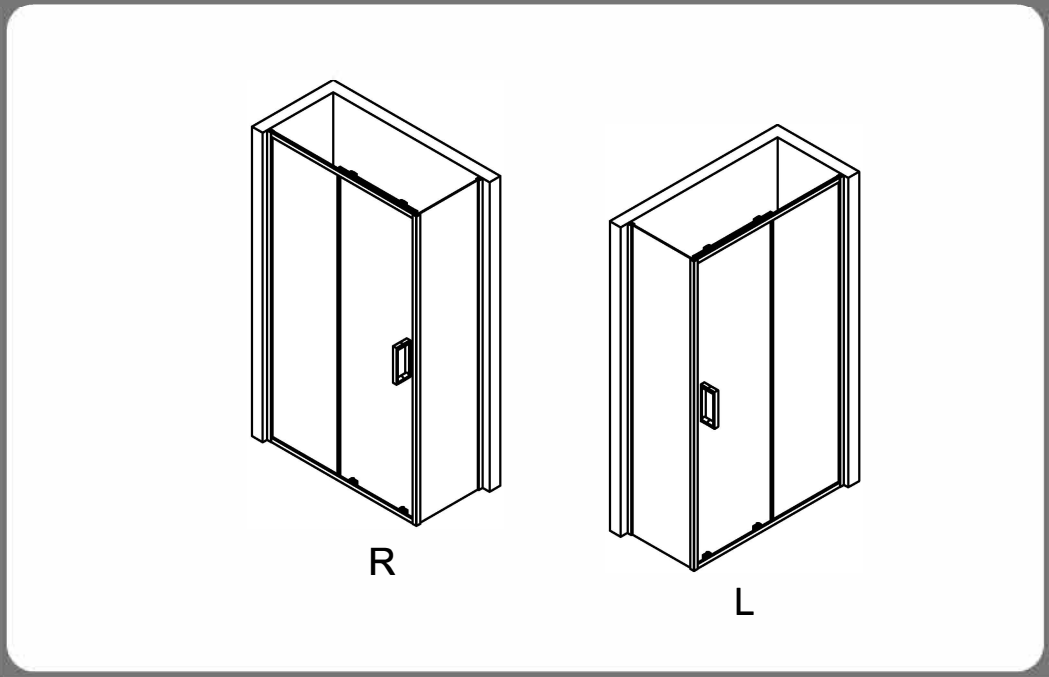

Сборка ПЕРЕДНЕЙ ДВЕРИ:
Просьба смотреть инструкцию RGW CL-14