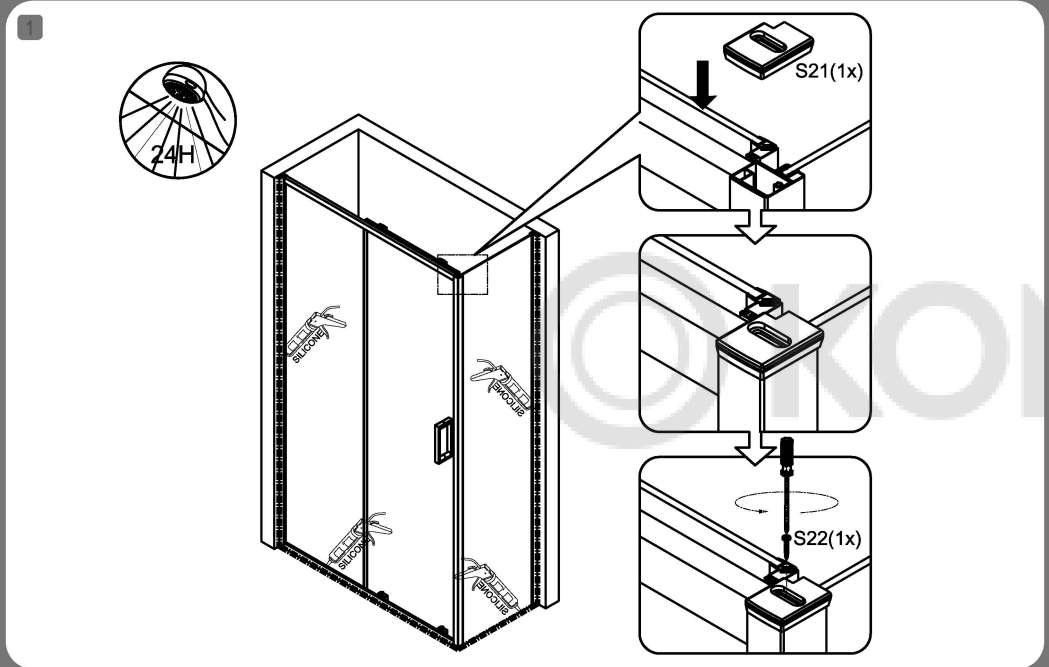

Сборка ПЕРЕДНЕЙ ДВЕРИ:
Просьба смотреть инструкцию RGW CL-14