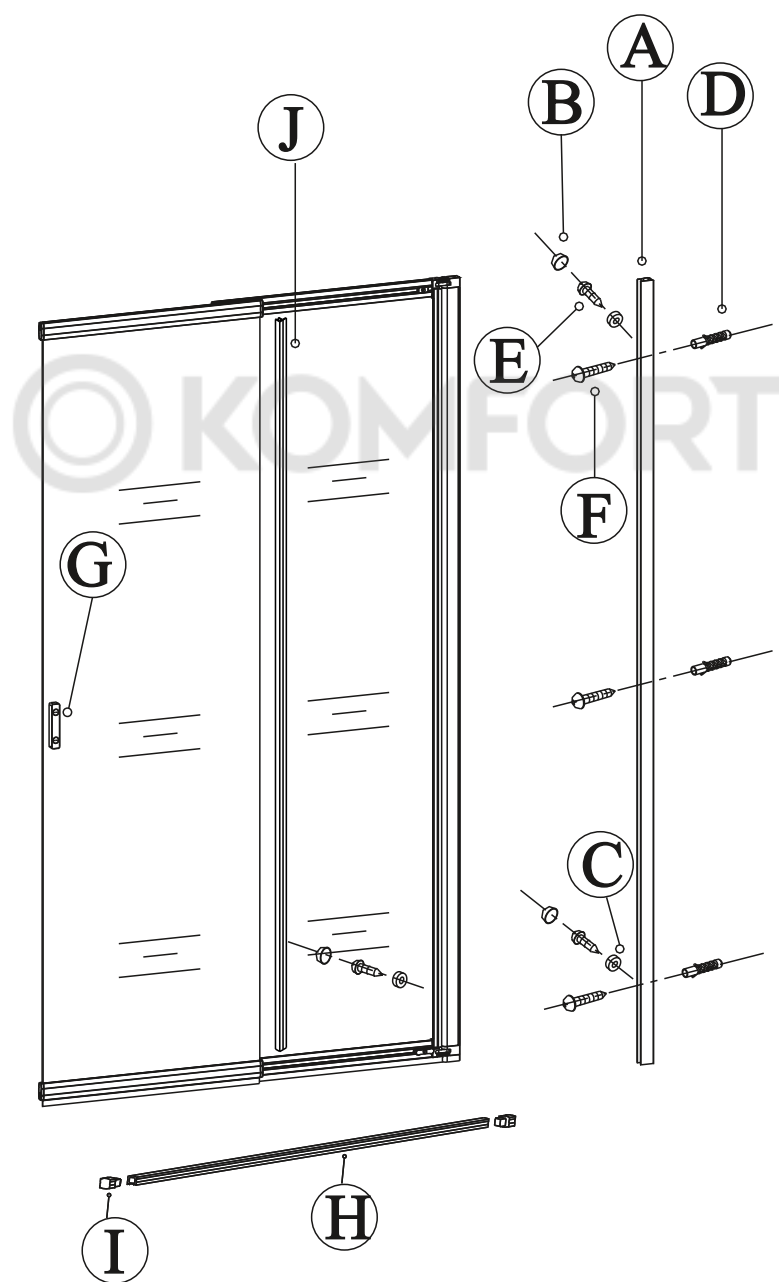

Детальная диаграмма компонентов