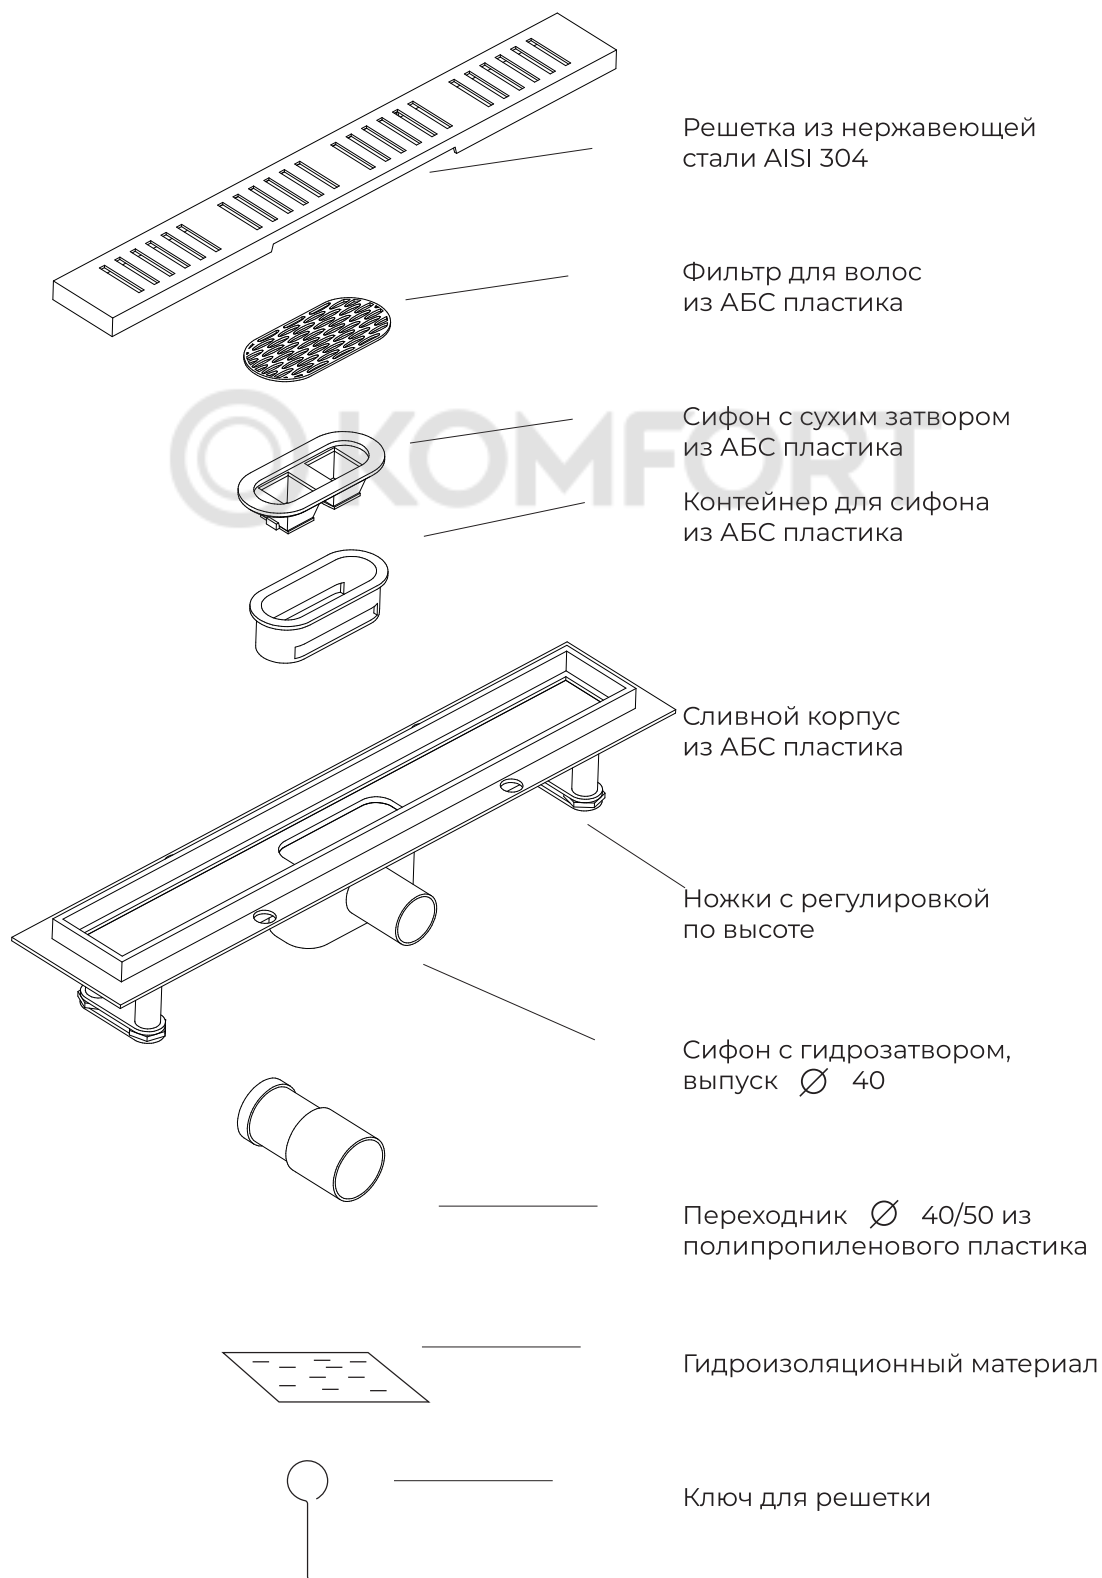

ПАСПОРТ ИЗДЕЛИЯ НА ДУШЕВЫЕ ТРАПЫ SDR-34 SDR-34B

Описание

Трап линейный (лоток) – сантехническое оборудование для ванной комнаты квартиры, частного дома, коттеджа, дачи. Устанавливается на пол в душевых зонах. Необходим для сбора и отвода сточных вод с систему канализации.

Трап изготовлен из высокопрочного ABS пластика, а решетка - из устойчивой к коррозии нержавеющей стали AISI 304, имеет эстетичный внешний вид. Состоит из узкого прямоугольного корпуса с лотком, верхней декоративной решетки, сухого затвора, сифона с гидрозатвором и отводом диаметром 40/50 мм. Фиксируется с использованием штатных съемных ножек.

При монтаже решетка устанавливается в специальные разъемы. По направлению к трапу с помощью облицовочного материала (плитки) необходимо сделать уклон, для эффективного стока воды в трап.

ОПИСАНИЕ	SDR-34	SDR 34 B
Товар	Трап душевой	
Материал решетки	Нержавеющая сталь	
Диаметр отверстия(мм)	40/50	
Регулировка высоты	Да	
Направление слива	Боковое	
Материал корпуса	ABS пластик	
Ножки продукта	Регулируемые по высоте	
Тип решетки	С отверстиями	Оборотная для вкладки плитки
Затвор	Сухой+ гидро	
Минимальная высота	59 мм	
Скорость потока	40 л	

Используемые материалы в разных вариантах:

SDR-34

Материал корпуса : ABS пластик
Решетка: нержавеющая сталь.
Рамка : нержавеющая сталь.

SDR-34B

Материал корпуса: ABS пластик
Решетка: нержавеющая сталь.
Рамка : нержавеющая сталь.