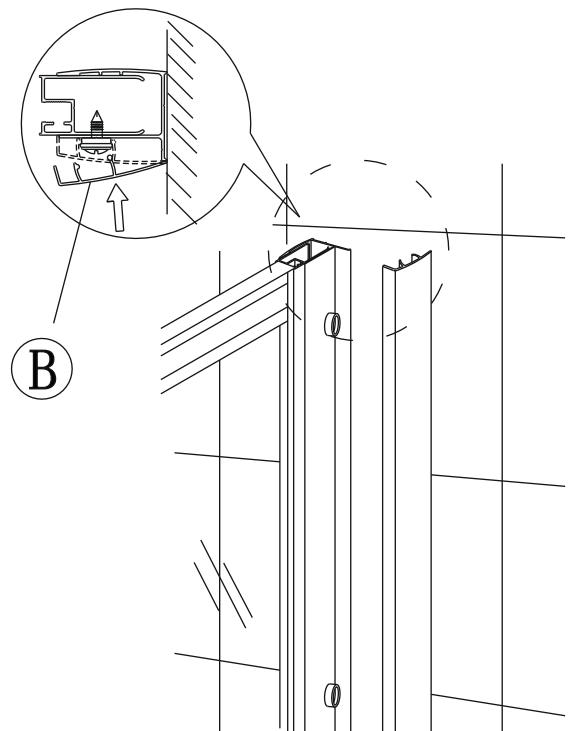

5

6

7

8

9

(3)

Меры предосторожности.

Изделия торговой марки RGW выполняются из закаленного стекла толщиной от 6 мм до 12 мм. Некоторые изделия имеют стекла обработанные дополнительной ламинирующей пленкой для полной безопасности при эксплуатации. Душевые двери, душевые углы и душевые кабины торговой марки RGW имеют довольно прочное стекло – но все же это стекло! Многие изделия имеют значительный вес более 60 кг. Отнеситесь к изделию с должным вниманием при монтаже, установке и использовании. Техническое обслуживание данного изделия должно осуществляться только уполномоченными лицами фирмы-изготовителя или квалифицированными сотрудниками авторизованного сервисного центра. Гарантийные обязательства не распространяются на поломки, возникшие в случае нарушения данного правила. Если в процессе эксплуатации изделия обнаружены заводские дефекты, они будут устранены бесплатно силами Лицензированного Сервисного Центра, которым были произведены пуско-наладочные работы. Гарантия не распространяется на неисправности, вызванные следующими причинами: Механические повреждения, использование химических реактивов, не рекомендованных для ухода за оборудованием, пожар, затопление или другие стихийные бедствия, эксплуатация изделия с нарушением инструкции по эксплуатации по установке и пользованию, а так же необходимых требований по проведению пред установочных работ, при авариях существующей системы канализации и водоснабжения, при небрежном Пользовании изделием.