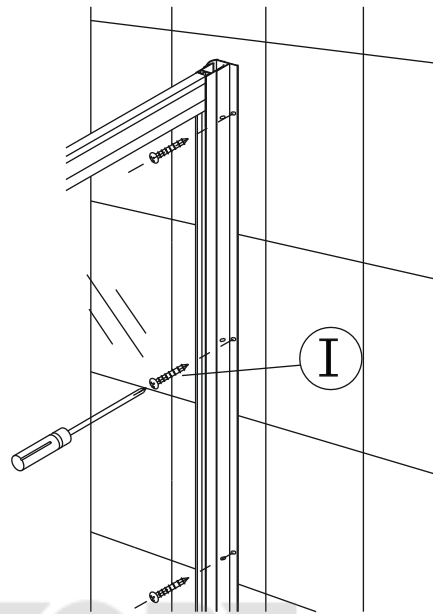

левая X2
правая

M4*30

X4

X1

X8

X4

X4

M4*12

5

6

7

8

9

(3)

Меры предосторожности.

Изделия торговой марки RGW выполняются из закаленного стекла толщиной от 6 мм до 12 мм. Некоторые изделия имеют стекла обработанные дополнительной ламинирующей пленкой для полной безопасности при эксплуатации. Душевые двери, душевые углы и душевые кабины торговой марки RGW имеют довольно прочное стекло – но все же это стекло! Многие изделия имеют значительный вес более 60 кг. Отнеситесь к изделию с должным вниманием при монтаже, установке и использовании. Техническое обслуживание данного изделия должно осуществляться только уполномоченными лицами фирмы-изготовителя или квалифицированными сотрудниками авторизованного сервисного центра. Гарантийные обязательства не распространяются на поломки, возникшие в случае нарушения данного правила. Если в процессе эксплуатации изделия обнаружены заводские дефекты, они будут устранены бесплатно силами Лицензированного Сервисного Центра, которым были произведены пуско-наладочные работы. Гарантия не распространяется на неисправности, вызванные следующими причинами: Механические повреждения, использование химических реактивов, не рекомендованных для ухода за оборудованием, пожар, затопление или другие стихийные бедствия, эксплуатация изделия с нарушением инструкции по эксплуатации по установке и пользованию, а так же необходимых требований по проведению пред установочных работ, при авариях существующей системы канализации и водоснабжения, при небрежном Пользовании изделием.