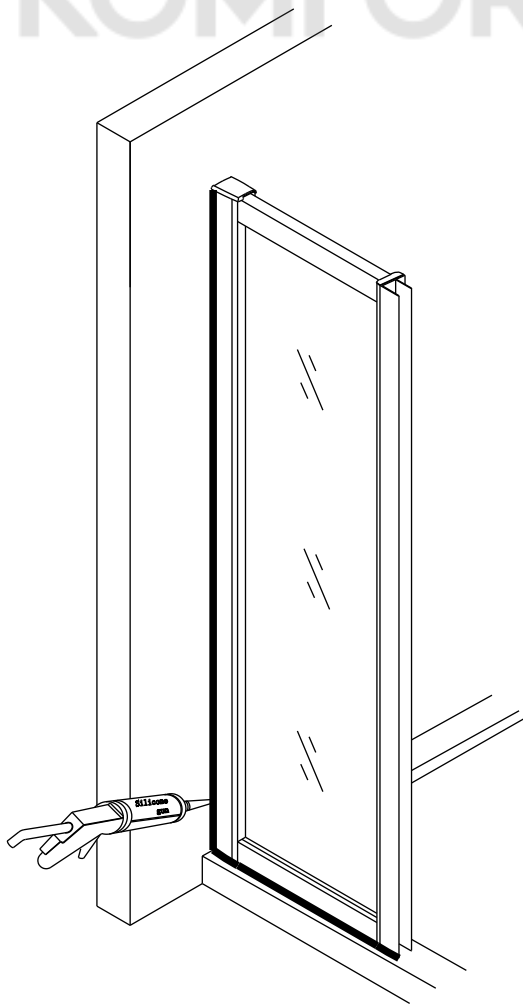

5

6

7

8

9

(3)

Меры предосторожности.

Изделия торговой марки RGW выполняются из закаленного стекла толщиной от 6 мм до 12 мм. Некоторые изделия имеют стекла обработанные дополнительной ламинирующей пленкой для полной безопасности при эксплуатации. Душевые двери, душевые углы и душевые кабины торговой марки RGW имеют довольно прочное стекло – но все же это стекло! Многие изделия имеют значительный вес более 60 кг. Отнеситесь к изделию с должным вниманием при монтаже, установке и использовании. Техническое обслуживание данного изделия должно осуществляться только уполномоченными лицами фирмы-изготовителя или квалифицированными сотрудниками авторизованного сервисного центра. Гарантийные обязательства не распространяются на поломки, возникшие в случае нарушения данного правила. Если в процессе эксплуатации изделия обнаружены заводские дефекты, они будут устранены бесплатно силами Лицензированного Сервисного Центра, которым были произведены пуско-наладочные работы. Гарантия не распространяется на неисправности, вызванные следующими причинами: Механические повреждения, использование химических реактивов, не рекомендованных для ухода за оборудованием, пожар, затопление или другие стихийные бедствия, эксплуатация изделия с нарушением инструкции по эксплуатации по установке и пользованию, а так же необходимых требований по проведению пред установочных работ, при авариях существующей системы канализации и водоснабжения, при небрежном Пользовании изделием.