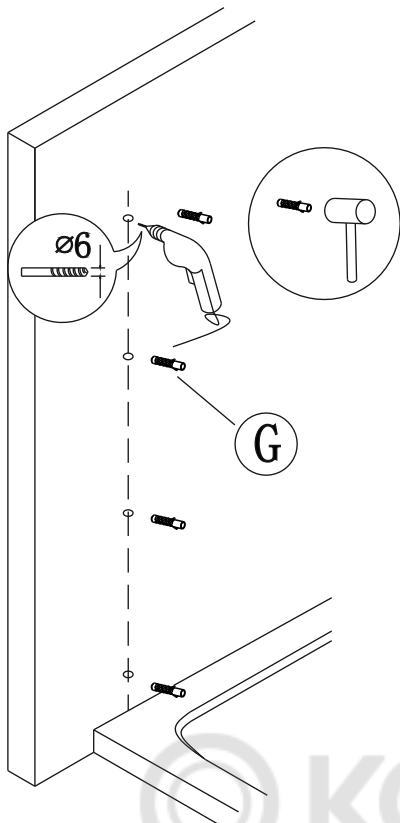

левая X2
правая

M4*30

X4

X1

X8

X4

X4

M4*12

5

6

7

8

9

(3)

Меры предосторожности.

Изделия торговой марки RGW выполняются из закаленного стекла толщиной от 6 мм до 12 мм. Некоторые изделия имеют стекла обработанные дополнительной ламинирующей пленкой для полной безопасности при эксплуатации. Душевые двери, душевые углы и душевые кабины торговой марки RGW имеют довольно прочное стекло – но все же это стекло! Многие изделия имеют значительный вес более 60 кг. Отнеситесь к изделию с должным вниманием при монтаже, установке и использовании. Техническое обслуживание данного изделия должно осуществляться только уполномоченными лицами фирмы-изготовителя или квалифицированными сотрудниками авторизованного сервисного центра. Гарантийные обязательства не распространяются на поломки, возникшие в случае нарушения данного правила. Если в процессе эксплуатации изделия обнаружены заводские дефекты, они будут устранены бесплатно силами Лицензированного Сервисного Центра, которым были произведены пуско-наладочные работы. Гарантия не распространяется на неисправности, вызванные следующими причинами: Механические повреждения, использование химических реактивов, не рекомендованных для ухода за оборудованием, пожар, затопление или другие стихийные бедствия, эксплуатация изделия с нарушением инструкции по эксплуатации по установке и пользованию, а так же необходимых требований по проведению пред установочных работ, при авариях существующей системы канализации и водоснабжения, при небрежном Пользовании изделием.