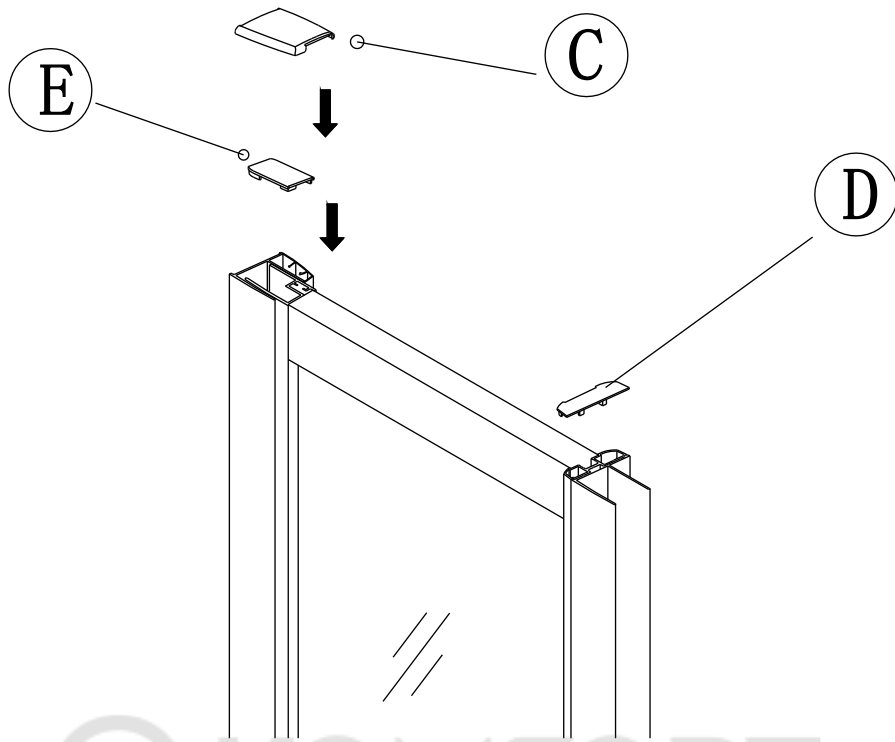

5

6

7

8

9

(3)

Меры предосторожности.

Изделия торговой марки RGW выполняются из закаленного стекла толщиной от 6 мм до 12 мм. Некоторые изделия имеют стекла обработанные дополнительной ламинирующей пленкой для полной безопасности при эксплуатации. Душевые двери, душевые углы и душевые кабины торговой марки RGW имеют довольно прочное стекло – но все же это стекло! Многие изделия имеют значительный вес более 60 кг. Отнеситесь к изделию с должным вниманием при монтаже, установке и использовании. Техническое обслуживание данного изделия должно осуществляться только уполномоченными лицами фирмы-изготовителя или квалифицированными сотрудниками авторизованного сервисного центра. Гарантийные обязательства не распространяются на поломки, возникшие в случае нарушения данного правила. Если в процессе эксплуатации изделия обнаружены заводские дефекты, они будут устранены бесплатно силами Лицензированного Сервисного Центра, которым были произведены пуско-наладочные работы. Гарантия не распространяется на неисправности, вызванные следующими причинами: Механические повреждения, использование химических реактивов, не рекомендованных для ухода за оборудованием, пожар, затопление или другие стихийные бедствия, эксплуатация изделия с нарушением инструкции по эксплуатации по установке и пользованию, а так же необходимых требований по проведению пред установочных работ, при авариях существующей системы канализации и водоснабжения, при небрежном Пользовании изделием.