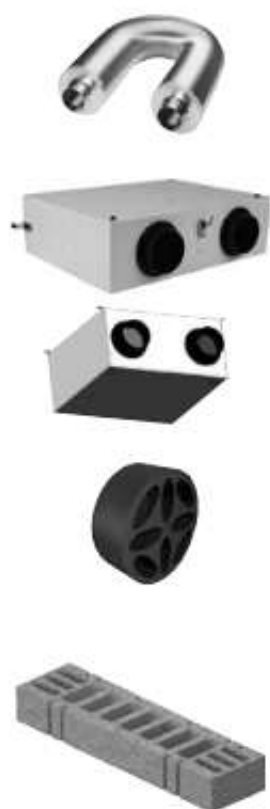

ШУМОГЛУШИТЕЛИ

Шумоглушитель для CWL DN125 длина 1000мм, с 50 мм изоляцией DN160 длина 1000мм, с 50 мм изоляцией DN180 длина 1000мм, с 50 мм изоляцией	2575812 2577367 2575814
Шумоглушитель DN125 для CWL-F-150	2577434
Шумоглушитель DN160 для CWL-F-300 длина 600мм	2577606
Шумоглушитель/Регулятор объемного расхода для соединителя DN125 для CWL Excellent, CWL-T Excellent, CWL-F Excellent	2577576
Шумоглушитель/Регулятор объемного расхода для соединителя напольной решетки для CWL Excellent, CWL-T Excellent, CWL-F Excellent	2577577
Шумоглушитель DN125 длина 500мм для CWL DN160 длина 500мм для CWL DN180 длина 500мм для CWL	2577765 2577766 2577767
Шумоглушитель гибкий DN125 длина 1000мм для CWL DN160 длина 1000мм для CWL DN180 длина 1000мм для CWL	2577798 2577799 2577800