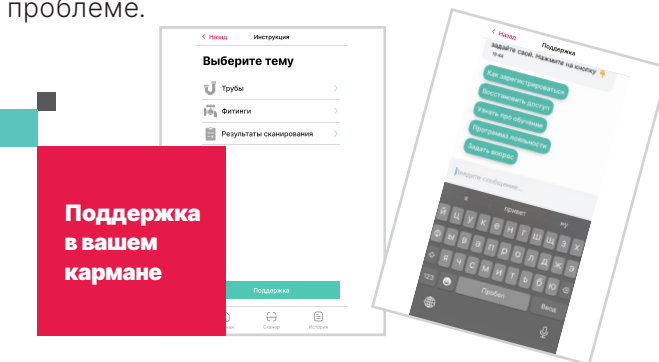

## Удобство в один клик

Приложение РЕХАУ.Про Качество

Отсканировав код на изделии через приложение РЕХАУ, вы убедитесь в качестве, в том числе в его оригинальности, проверите статус официального дистрибьютора, а также получите:

- паспорт изделия;
- сертификаты;
- технические характеристики;
- изображения и чертежи.

Информация в один клик

Через мобильное приложение РЕХАУ вы можете задать вопрос в чат поддержки или сообщить о проблеме.