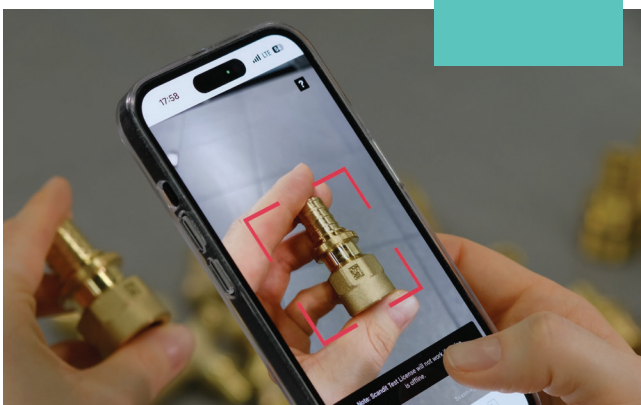

Корпоративные стандарты

Выше привычного

97% современных предприятий не проводят испытаний латунных изделий на коррозионное растрескивание под напряжением. Это нестандартные исследования, не предусмотренные существующими национальными нормами и требованиями.

Особые тесты на прочность для латунных изделий

В РЕХАУ коррозионная стойкость — это нормируемый параметр. Исследование на растрескивание входит в набор обязательных тестов для каждого латунного изделия.

Удобство в один клик

Приложение РЕХАУ.Про Качество

Отсканировав код на изделии через приложение РЕХАУ, вы убедитесь в качестве, в том числе в его оригинальности, проверите статус официального дистрибьютора, а также получите:

- паспорт изделия;
- сертификаты;
- технические характеристики;
- изображения и чертежи.

Информация в один клик

Через мобильное приложение РЕХАУ вы можете задать вопрос в чат поддержки или сообщить о проблеме.

Поддержка в вашем кармане

Доверие заказчиков

Ваша профессиональная репутация под защитой

Вашим заказчиком это понравится

Сквозное кодирование каждой детали позволит вам подтвердить оригинальность изделий, выбранных для заказчика. После монтажа заказчик может отсканировать коды на элементах системы — так он будет уверен в качестве каждой детали.

Прозрачность и профессиональная репутация

Добросовестная конкуренция

Как добросовестный монтажник, вы получаете преимущество: если конкуренты закупают изделия РЕХАУ по заниженным ценам, заказчик легко сможет убедиться в их сомнительном происхождении.

Обращайтесь к нашим специалистам

Сделайте правильный выбор

Если вас заинтересовали представленные здесь решения РЕХАУ, вы можете получить дополнительную консультацию.