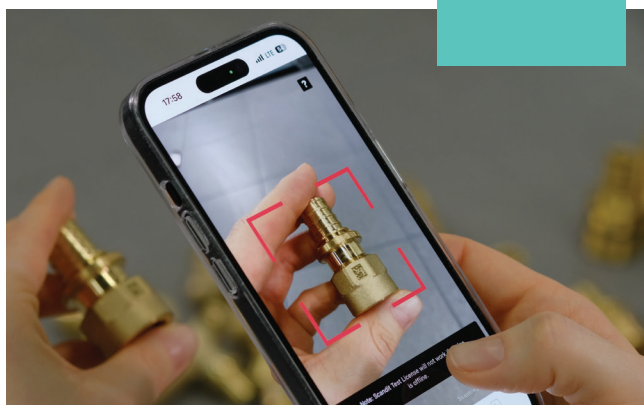

Корпоративные стандарты

Выше привычного

97% современных предприятий не проводят испытаний латунных изделий на коррозионное растрескивание под напряжением. Это нестандартные исследования, не предусмотренные существующими национальными нормами и требованиями.

Особые тесты на прочность для латунных изделий

В РЕХАУ коррозионная стойкость — это нормируемый параметр. Исследование на растрескивание входит в набор обязательных тестов для каждого латунного изделия.

Удобство в один клик

Приложение РЕХАУ.Про Качество

Отсканировав код на изделии через приложение РЕХАУ, вы убедитесь в качестве, в том числе в его оригинальности, проверите статус официального дистрибьютора, а также получите:

- паспорт изделия;
- сертификаты;
- технические характеристики;
- изображения и чертежи.

Информация в один клик

Через мобильное приложение РЕХАУ вы можете задать вопрос в чат поддержки или сообщить о проблеме.

Поддержка в вашем кармане

Доверие заказчиков

Ваша профессиональная репутация под защитой

Вашим заказчиком это понравится

Сквозное кодирование каждой детали позволит вам подтвердить оригинальность изделий, выбранных для заказчика. После монтажа заказчик может отсканировать коды на элементах системы — так он будет уверен в качестве каждой детали.

Прозрачность и профессиональная репутация

Добросовестная конкуренция

Как добросовестный монтажник, вы получаете преимущество: если конкуренты закупают изделия РЕХАУ по заниженным ценам, заказчик легко сможет убедиться в их сомнительном происхождении.

Обращайтесь к нашим специалистам

Сделайте правильный выбор

Если вас заинтересовали представленные здесь решения РЕХАУ, вы можете получить дополнительную консультацию.