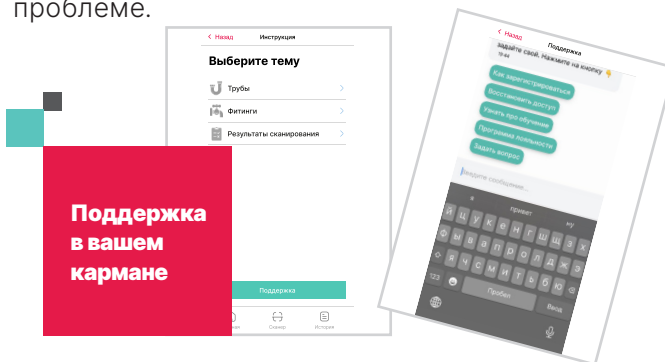

## Удобство в один клик

Приложение РЕХАУ.Про Качество

Отсканировав код на изделии через приложение РЕХАУ, вы убедитесь в качестве, в том числе в его оригинальности, проверите статус официального дистрибьютора, а также получите:

- паспорт изделия;
- сертификаты;
- технические характеристики;
- изображения и чертежи.

Информация в один клик

Через мобильное приложение РЕХАУ вы можете задать вопрос в чат поддержки или сообщить о проблеме.