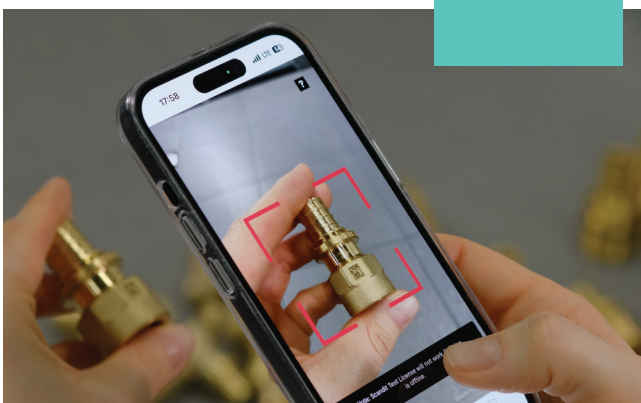

Корпоративные стандарты

Выше привычного

97% современных предприятий не проводят испытаний латунных изделий на коррозионное растрескивание под напряжением. Это нестандартные исследования, не предусмотренные существующими национальными нормами и требованиями.

Особые тесты на прочность для латунных изделий

В PEХAU коррозионная стойкость — это нормируемый параметр. Исследование на растрескивание входит в набор обязательных тестов для каждого латунного изделия.

Удобство в один клик

Приложение PEХAU.Про Качество

Отсканировав код на изделии через приложение PEХAU, вы убедитесь в качестве, в том числе в его оригинальности, проверите статус официального дистрибьютора, а также получите:

- паспорт изделия;
- сертификаты;
- технические характеристики;
- изображения и чертежи.

Информация в один клик

Через мобильное приложение PEХAU вы можете задать вопрос в чат поддержки или сообщить о проблеме.

Поддержка в вашем кармане

Доверие заказчиков

Ваша профессиональная репутация под защитой

Вашим заказчиком это понравится

Сквозное кодирование каждой детали позволит вам подтвердить оригинальность изделий, выбранных для заказчика. После монтажа заказчик может отсканировать коды на элементах системы — так он будет уверен в качестве каждой детали.

Прозрачность и профессиональная репутация

Добросовестная конкуренция

Как добросовестный монтажник, вы получаете преимущество: если конкуренты закупают изделия PEХAU по заниженным ценам, заказчик легко сможет убедиться в их сомнительном происхождении.

Обращайтесь к нашим специалистам

Сделайте правильный выбор

Если вас заинтересовали представленные здесь решения PEХAU, вы можете получить дополнительную консультацию.