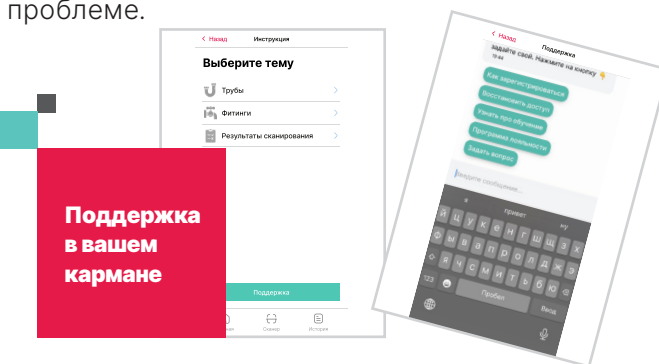

## Удобство в один клик

Приложение PEХAU.Про Качество

Отсканировав код на изделии через приложение PEХAU, вы убедитесь в качестве, в том числе в его оригинальности, проверите статус официального дистрибьютора, а также получите:

- паспорт изделия;
- сертификаты;
- технические характеристики;
- изображения и чертежи.

Информация в один клик

Через мобильное приложение PEХAU вы можете задать вопрос в чат поддержки или сообщить о проблеме.