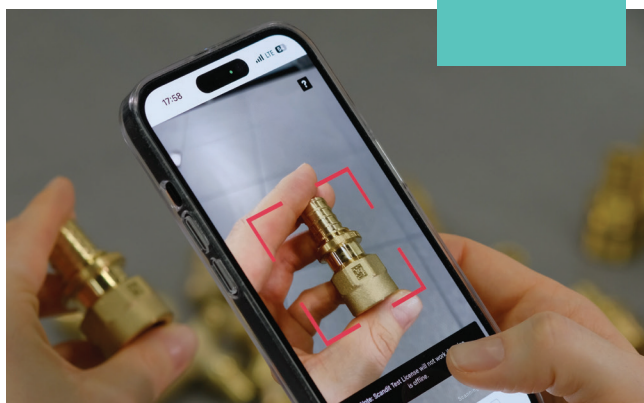

Корпоративные стандарты

Выше привычного

97% современных предприятий не проводят испытаний латунных изделий на коррозионное растрескивание под напряжением. Это нестандартные исследования, не предусмотренные существующими национальными нормами и требованиями.

Особые тесты на прочность для латунных изделий

В РЕХАУ коррозионная стойкость — это нормируемый параметр. Исследование на растрескивание входит в набор обязательных тестов для каждого латунного изделия.

Удобство в один клик

Приложение РЕХАУ.Про Качество

Отсканировав код на изделии через приложение РЕХАУ, вы убедитесь в качестве, в том числе в его оригинальности, проверите статус официального дистрибьютора, а также получите:

- паспорт изделия;
- сертификаты;
- технические характеристики;
- изображения и чертежи.

Информация в один клик

Через мобильное приложение РЕХАУ вы можете задать вопрос в чат поддержки или сообщить о проблеме.

Поддержка в вашем кармане

Доверие заказчиков

Ваша профессиональная репутация под защитой

Вашим заказчиком это понравится

Сквозное кодирование каждой детали позволит вам подтвердить оригинальность изделий, выбранных для заказчика. После монтажа заказчик может отсканировать коды на элементах системы — так он будет уверен в качестве каждой детали.

Прозрачность и профессиональная репутация

Добросовестная конкуренция

Как добросовестный монтажник, вы получаете преимущество: если конкуренты закупают изделия РЕХАУ по заниженным ценам, заказчик легко сможет убедиться в их сомнительном происхождении.

Обращайтесь к нашим специалистам

Сделайте правильный выбор

Если вас заинтересовали представленные здесь решения РЕХАУ, вы можете получить дополнительную консультацию.