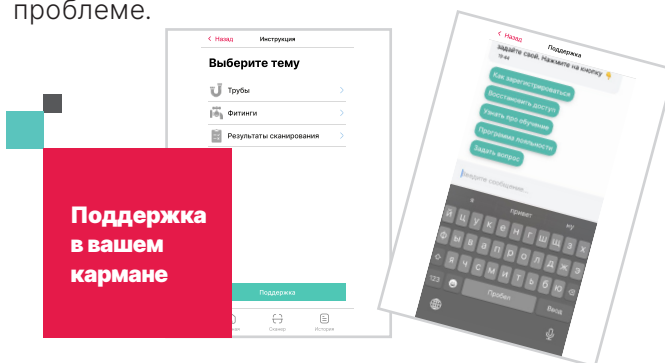

## Удобство в один клик

Приложение РЕХАУ.Про Качество

Отсканировав код на изделии через приложение РЕХАУ, вы убедитесь в качестве, в том числе в его оригинальности, проверите статус официального дистрибьютора, а также получите:

- паспорт изделия;
- сертификаты;
- технические характеристики;
- изображения и чертежи.

Информация в один клик

Через мобильное приложение РЕХАУ вы можете задать вопрос в чат поддержки или сообщить о проблеме.