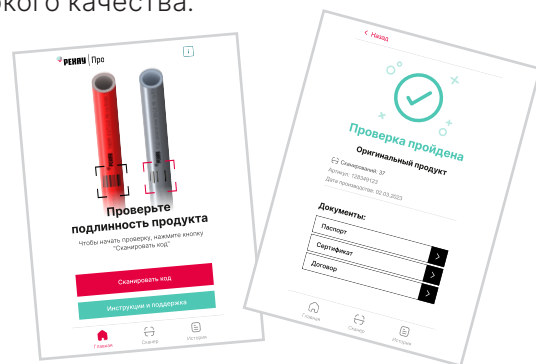

## 100% оригинальность деталей

Подтвержденная подлинность изделий — неотъемлемая часть системы обеспечения качества

Более 23% продукции недобросовестных продавцов — контрафакт. Такие изделия не соответствуют стандартам, их применение может привести к протечкам. Производитель не несет ответственности за изделия с неподтвержденным качеством.

Уверенность в квадрате

Проверьте через мобильное приложение PEHAU подлинность продукции и статус сертификата официального дистрибьютора — убедитесь, что он авторизован PEHAU. Так вы и ваши заказчики получите оригинальные комплектующие высокого качества.