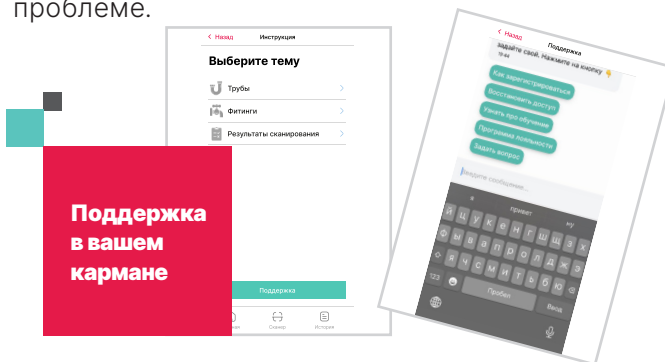

Удобство в один клик

Приложение РЕХАУ.Про Качество

Отсканировав код на изделии через приложение РЕХАУ, вы убедитесь в качестве, в том числе в его оригинальности, проверите статус официального дистрибьютора, а также получите:

- паспорт изделия;
- сертификаты;
- технические характеристики;
- изображения и чертежи.

Информация в один клик

Через мобильное приложение РЕХАУ вы можете задать вопрос в чат поддержки или сообщить о проблеме.