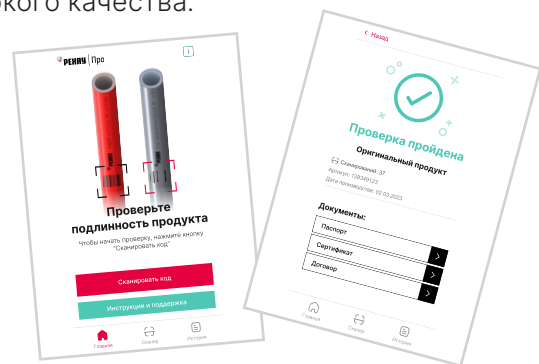

100% оригинальность деталей

Подтвержденная подлинность изделий — неотъемлемая часть системы обеспечения качества

Более 23% продукции недобросовестных продавцов — контрафакт. Такие изделия не соответствуют стандартам, их применение может привести к протечкам. Производитель не несет ответственности за изделия с неподтвержденным качеством.

Уверенность в квадрате

Проверьте через мобильное приложение PEHAU подлинность продукции и статус сертификата официального дистрибьютора — убедитесь, что он авторизован PEHAU. Так вы и ваши заказчики получите оригинальные комплектующие высокого качества.