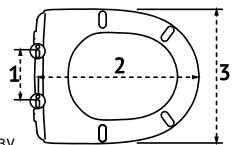

**Шаг 2:** Измерить на унитазе расстояние между серединой монтажных отверстий и передней частью унитаза

**Шаг 3:** Измерить унитазы в самой широкой его части по наружной стороне

**Шаг 4:** Сравнить замеры унитаза с размерами сиденья. Если замеры унитаза попадают в диапазон, указанный на чертеже или в описании сиденья, значит сиденье подходит данному унитазу