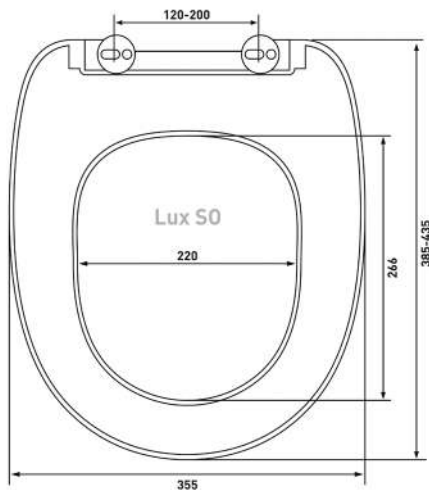

Lux S0

Артикул:

010603

Материал:

duroplast

Крепление:

микролифт,
быстроръёмное

Совместимость базовая:

Sanita: Best lux, Next lux,
Attica lux;

IS: Connect pure;

Jika: Era