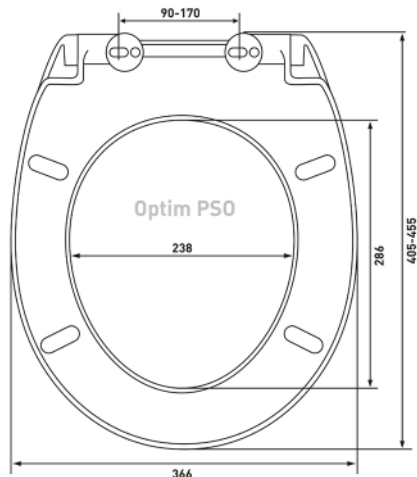

Optim PSO

Артикул:

021306

Материал:

полипропилен

Крепление:

микролифт, быстросъём,
пластик

Совместимость базовая:

Jika: Lyra, Zeta;

Cersanit: Senator, Top;

Roca: Victoria