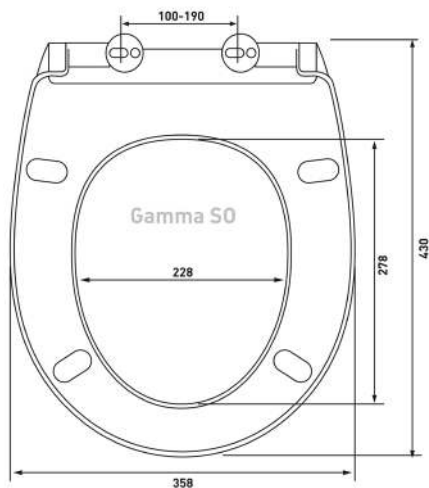

Gamma S0

Артикул:

019103

Материал:

duroplast

Крепление:

микролифт,
быстросъём, металл

Совместимость базовая:

Berges: Gamma;

Rosa: Рио

Gap Slim S0

Артикул:

013003

Материал:

duroplast, slim

Крепление:

микролифт,
быстросъём, металл

Совместимость базовая:

Roca: Gap;

Delafon: Struktura