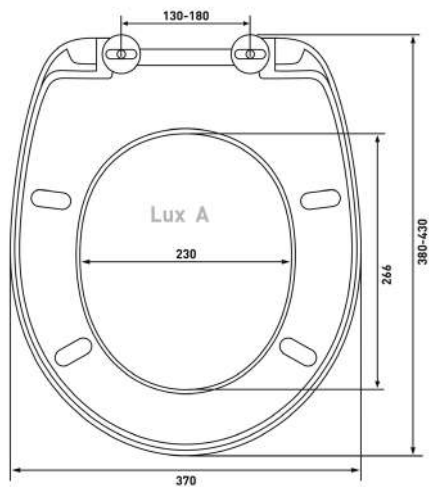

Lux A

Артикул:

010601

Материал:

duroplast

Крепление:

универсальное,
металл

Совместимость базовая:

Sanita: Best lux, Next lux,
Attica lux;

IS: Connect pure;

Jika: Era