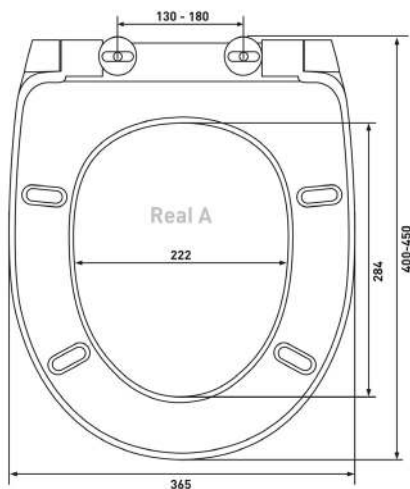

Материал:

полипропилен

Крепление:

универсальное,
пропилен

Совместимость базовая:

Старый Оскол: Элисса

Real A

Артикул: