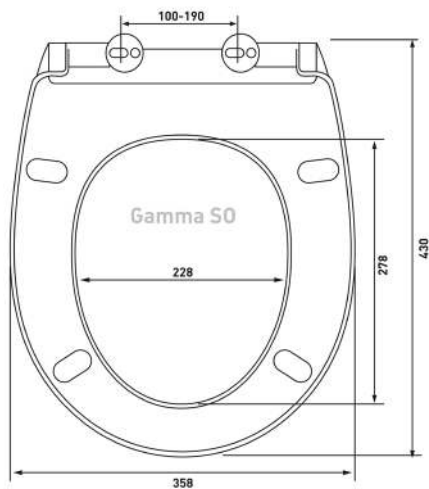

Gamma S0

Артикул:

019103

Материал:

duroplast

Крепление:

микролифт,
быстросъём, металл

Совместимость базовая:

Berges: Gamma;

Rosa: Рио

Gap Slim S0

Артикул:

013003

Материал:

duroplast, slim

Крепление:

микролифт,
быстросъём, металл

Совместимость базовая:

Roca: Gap;

Delafon: Struktura