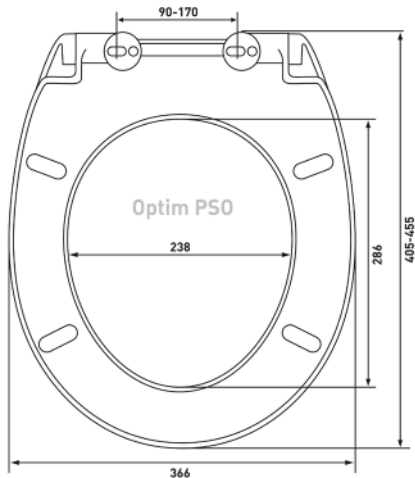

Optim PSO

Артикул:

021306

Материал:

полипропилен

Крепление:

микролифт, быстросъём,
пластик

Совместимость базовая:

Jika: Lyra, Zeta;

Cersanit: Senator, Top;

Roca: Victoria