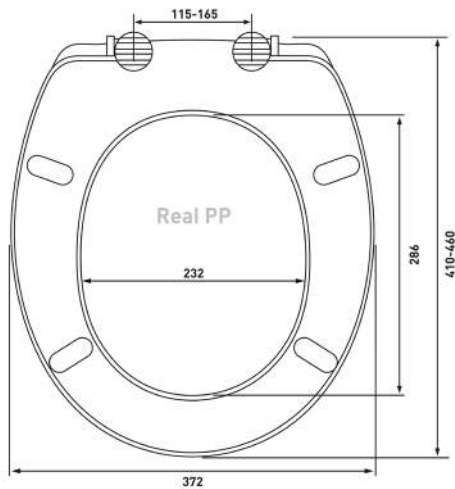

Крепление:

микролифт,
быстросъём, металл

Совместимость базовая:

Vitra: S20;

BelBagno: Alpina;

Berges: Quad;

Акванет: Tavr F

Real PA