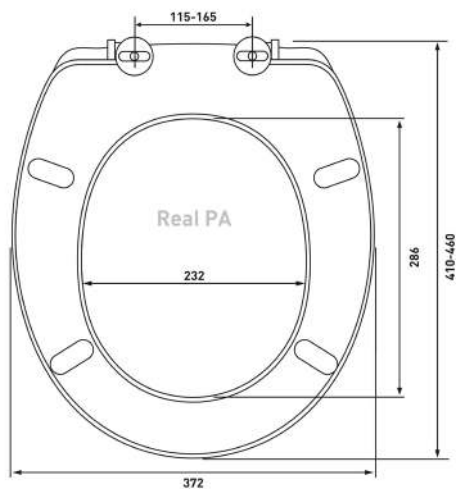

Крепление:

микролифт,
быстросъём, металл

Совместимость базовая:

Vitra: S20;

BelBagno: Alpina;

Berges: Quad;

Акванет: Tavr F

Real PA