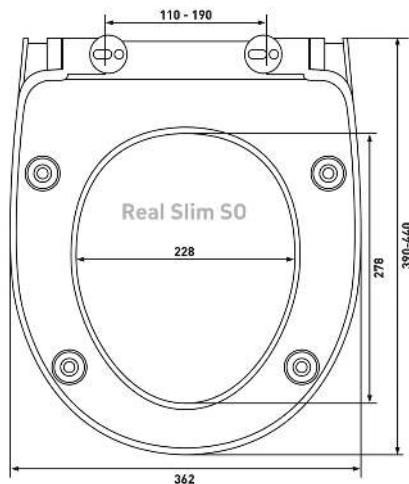

Real A

Артикул:

010301

Материал:

duroplast

Крепление:

универсальное,
металл

Совместимость базовая:

Совместим с Santek:
Бореаль, Сенатор

Real slim S0

Артикул:

010303

Материал:

duroplast, slim

Крепление:

микролифт,
быстросъём, металл

Совместимость базовая:

Jika: Lyra, Zeta;
Cersanit: Senator, Top;
Roca: Victoria