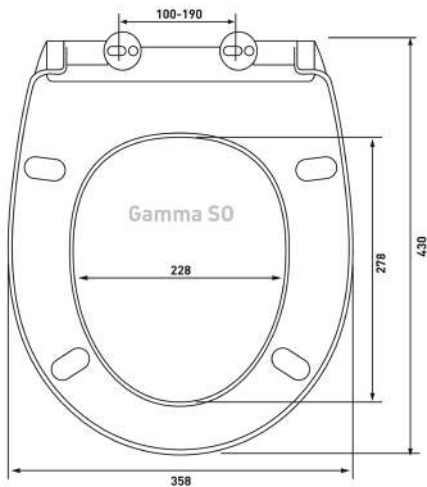

Gamma S0

Артикул:

019103

Материал:

duroplast

Крепление:

микролифт,
быстросъём, металл

Совместимость базовая:

Berges: Gamma;

Rosa: Рио

Gap Slim S0

Артикул:

013003

Материал:

duroplast, slim

Крепление:

микролифт,
быстросъём, металл

Совместимость базовая:

Roca: Gap;

Delafon: Struktura