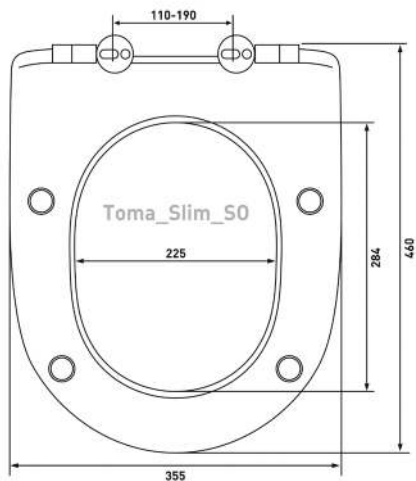

016803

Материал:

duroplast

Крепление:

микролифт,
быстросъём, металл

Совместимость базовая:

Berges: Toma;
Gustasberg: Nordic
Акванет: Cetus 2.0

Toma slim S0