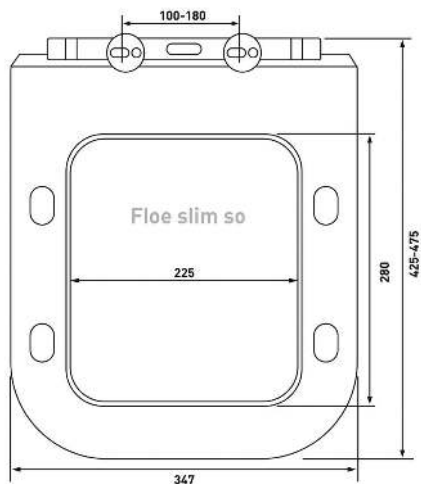

Floe Slim S0

Артикул:

012103

Материал:

duroplast, slim

Крепление:

микролифт,
быстросъём, металл

Совместимость базовая:

Berges: Floe;