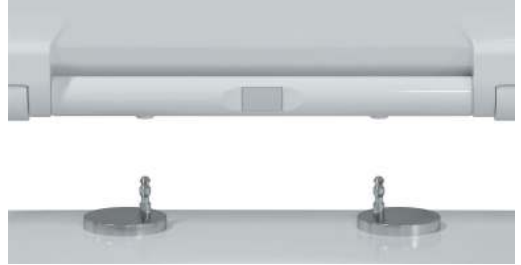

СИДЕНЬЯ ДЛЯ УНИТАЗА BERGES

Сиденья для унитаза **BERGES** — выбор тех, кто заботится о красоте и надежности. Это та деталь, которая завершит образ вашей туалетной комнаты. С сиденьем **BERGES** вы будете наслаждаться комфортом много лет.

Материал **дюропласт (DP)**

- Прочный
- Устойчивый к царапинам
- Не желтеет со временем