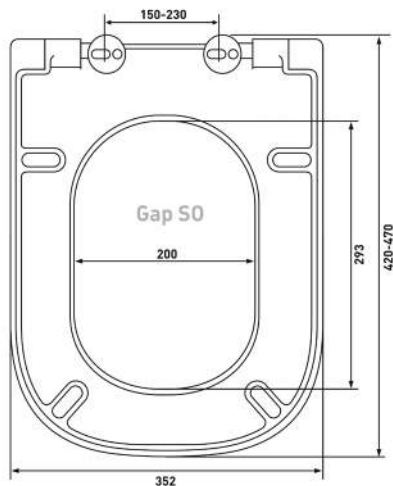

017203

Материал:

duroplast

Крепление:

микролифт,
быстросъём, металл

Совместимость базовая:

Roca: Dama senso

TOP slim S0 (Slime S0)