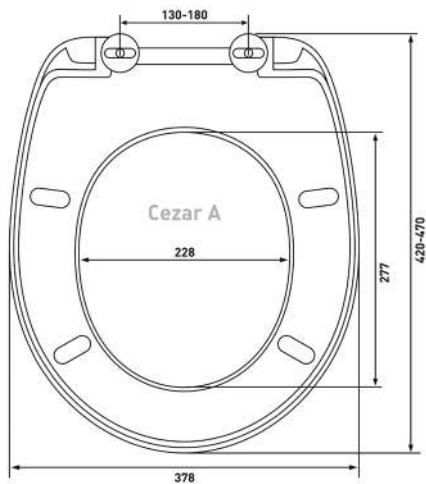

Cezar A

Артикул:

011001

Материал:

duroplast

Крепление:

универсальное,
металл

Совместимость базовая:

SANTEK-Цезар, Сенатор;

Jika: Baltik;

Cersanit Prima