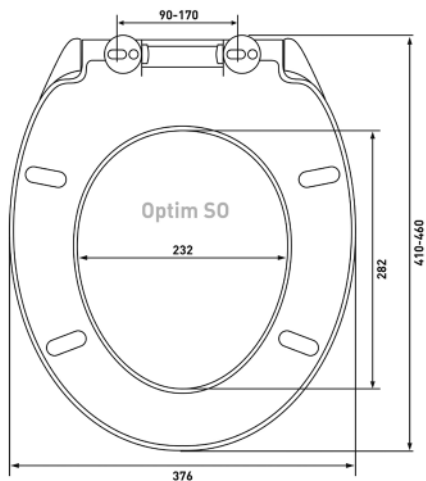

Optim A

Артикул:

011301

Материал:

duroplast

Крепление:

универсальное,
металл

Совместимость базовая:

Jika: Lyra, Zeta;

Cersanit: Senator, Top;

Roca: Victoria

Optim S0

Артикул:

011303

Материал:

duroplast

Крепление:

микролифт, быстросъём,
металл

Совместимость базовая:

Jika: Lyra, Zeta;

Cersanit: Senator, Top;

Roca: Victoria