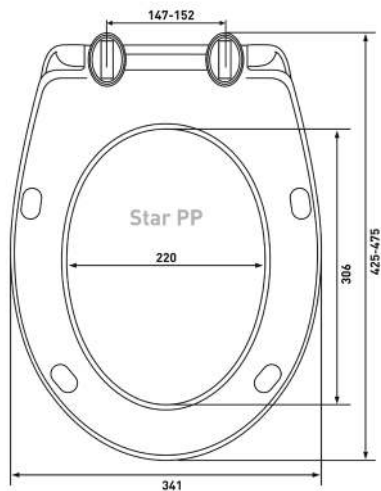

Star PP

Артикул:

026304

Материал:

полипропилен

Крепление:

универсальное,
пропилен

Совместимость базовая:

Старый Оскол: Элисса