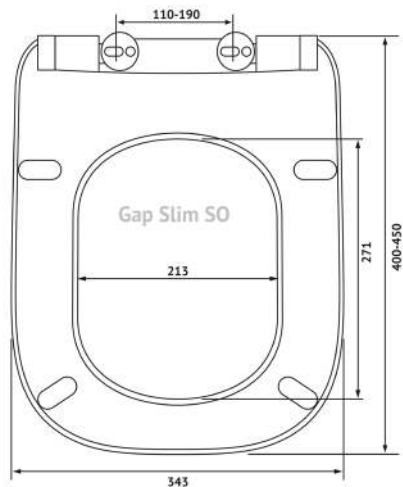

Gamma S0

Артикул:

019103

Материал:

duroplast

Крепление:

микролифт,
быстросъём, металл

Совместимость базовая:

Berges: Gamma;

Rosa: Рио

Gap Slim S0

Артикул:

013003

Материал:

duroplast, slim

Крепление:

микролифт,
быстросъём, металл

Совместимость базовая:

Roca: Gap;

Delafon: Struktura