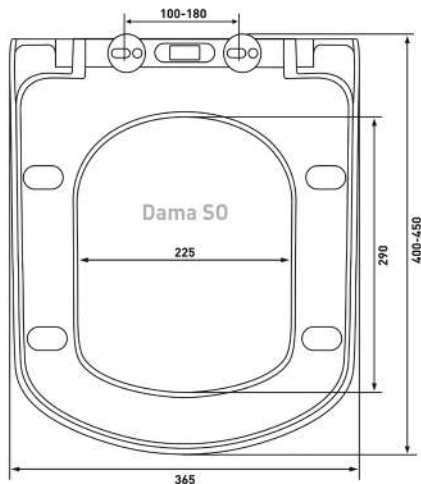

Материал:

duroplast, slim

Крепление:

микролифт,
быстросъём, металл

Совместимость базовая:

Berges: Floe;

Dama S0

Артикул: