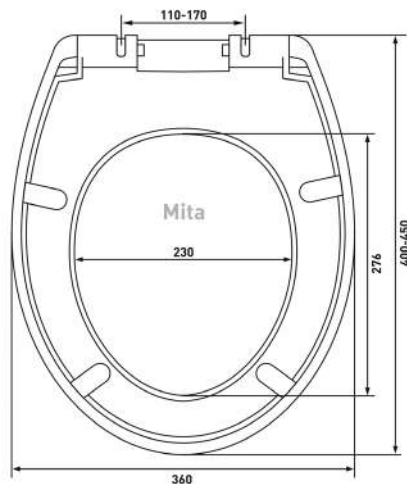

Mita S0

Артикул:

018003

Материал:

duroplast

Крепление:

микролифт,
быстросъём, металл

Совместимость базовая:

Jika: Lyra;
Delaфон: Brave, Pattio;
Roca:Victoria