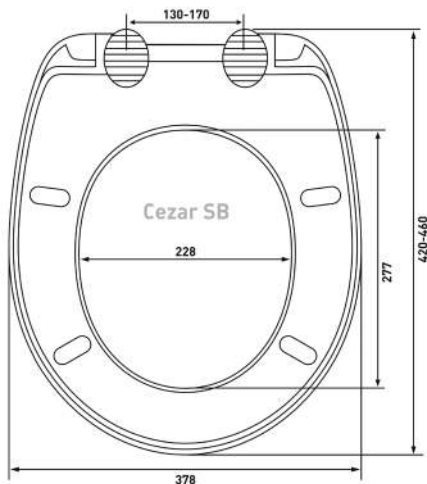

Cezar SB

Артикул:

011005

Материал:

duroplast

Крепление:

микролифт,
пластик

Совместимость базовая:

SANTEK-Цезар, Сенатор;

Jika: Baltik;

Cersanit Prima