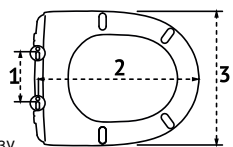

Сиденья с крышкой подходят большинству типов унитазов, производимых различными российскими и иностранными фабриками санитарной керамики

Шаг 1: Измерить на унитазе расстояние между серединами монтажных отверстий

Шаг 2: Измерить на унитазе расстояние между серединой монтажных отверстий и передней частью унитаза

Шаг 3: Измерить унитазы в самой широкой его части по наружной стороне

Шаг 4: Сравнить замеры унитаза с размерами сиденья. Если замеры унитаза попадают в диапазон, указанный на чертеже или в описании сиденья, значит сиденье подходит данному унитазу