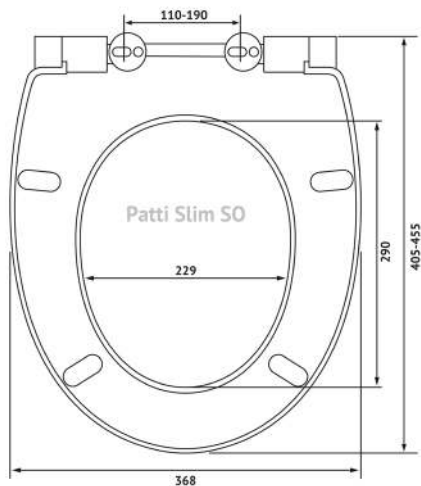

duroplast, slim

Крепление:

микролифт,
быстросъём, металл

Совместимость базовая:

Roca: Gap;

Delafon: Struktura

Patti Slim S0

Артикул: