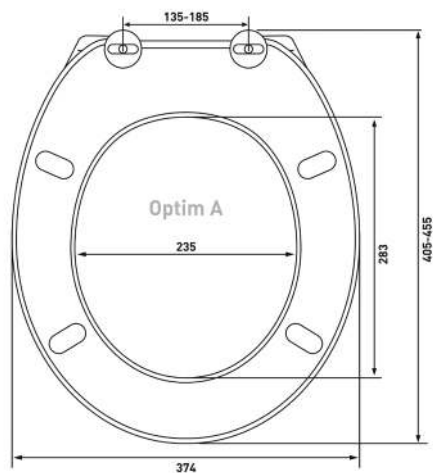

Optim A

Артикул:

011301

Материал:

duroplast

Крепление:

универсальное,
металл

Совместимость базовая:

Jika: Lyra, Zeta;

Cersanit: Senator, Top;

Roca: Victoria

Optim S0

Артикул:

011303

Материал:

duroplast

Крепление:

микролифт, быстросъём,
металл

Совместимость базовая:

Jika: Lyra, Zeta;

Cersanit: Senator, Top;

Roca: Victoria