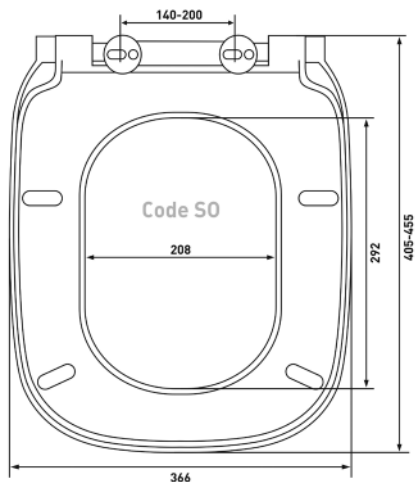

Code S0

Артикул:

016403

Материал:

duroplast

Крепление:

микролифт,
быстросъём, металл

Совместимость базовая:

Roca: Debba;

Duravit:

D-Code;

IFO: Sjoss

Quad slim S0

Артикул:

018203

Материал:

duroplast, slim

Крепление:

микролифт,
быстросъём, металл

Совместимость базовая:

Vitra: S20;

BelBagno: Alpina;

Berges: Quad;

Акванет: Tavr F