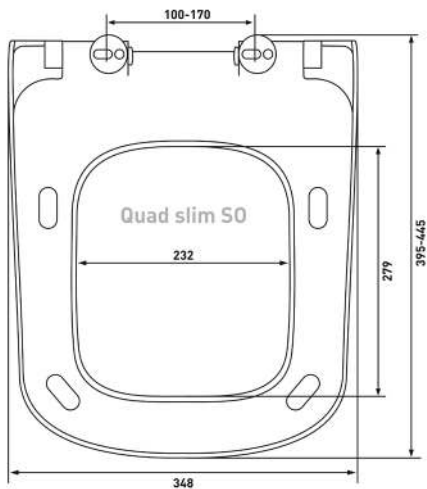

Code S0

Артикул:

016403

Материал:

duroplast

Крепление:

микролифт,
быстросъём, металл

Совместимость базовая:

Roca: Debba;

Duravit:

D-Code;

IFO: Sjoss

Quad slim S0

Артикул:

018203

Материал:

duroplast, slim

Крепление:

микролифт,
быстросъём, металл

Совместимость базовая:

Vitra: S20;

BelBagno: Alpina;

Berges: Quad;

Акванет: Tavr F