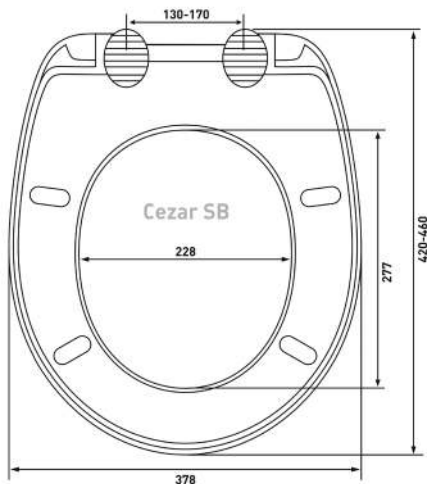

Cezar A

Артикул:

011001

Материал:

duroplast

Крепление:

универсальное,
металл

Совместимость базовая:

SANTEK-Цезар, Сенатор;

Jika: Baltik;

Cersanit Prima

Cezar SB

Артикул:

011005

Материал:

duroplast

Крепление:

микролифт,
пластик

Совместимость базовая:

SANTEK-Цезар, Сенатор;

Jika: Baltik;

Cersanit Prima