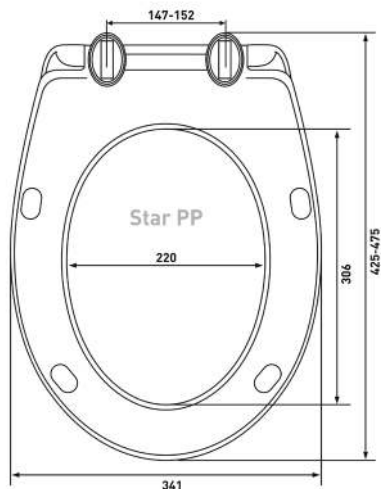

Star PP

Артикул:

026304

Материал:

полипропилен

Крепление:

универсальное,
пропилен

Совместимость базовая:

Старый Оскол: Элисса