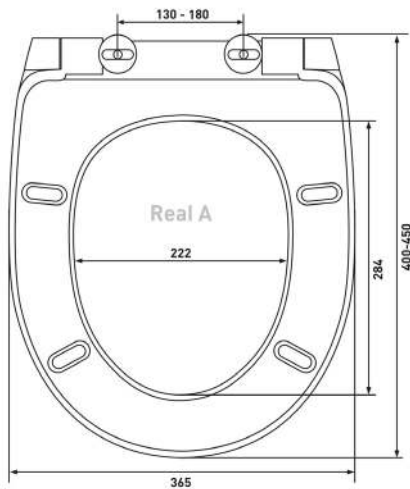

Real A

Артикул:

010301

Материал:

duroplast

Крепление:

универсальное,
металл

Совместимость базовая:

Совместим с Santek:
Бореаль, Сенатор

Real slim S0

Артикул:

010303

Материал:

duroplast, slim

Крепление:

микролифт,
быстросъём, металл

Совместимость базовая:

Jika: Lyra, Zeta;
Cersanit: Senator, Top;
Roca: Victoria