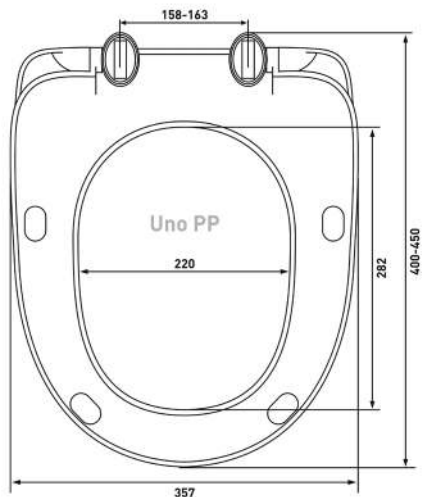

Uno PP

Артикул:

020104

Материал:

полипропилен

Крепление:

универсальное,
пропилен

Совместимость базовая:

с SANTEK-Бореаль,
Алькор, Cersanit- Hit,
Merida, Eco