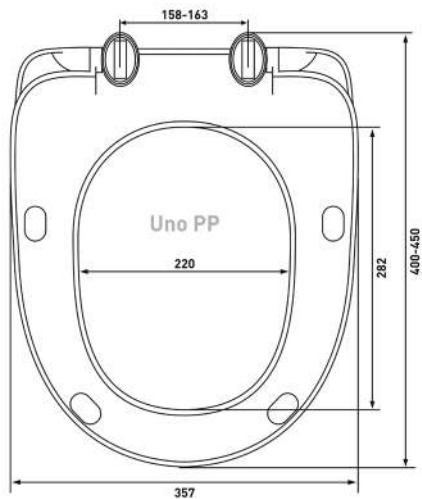

Hit A

Артикул:

010401

Материал:

duroplast

Крепление:

универсальное,
металл

Совместимость базовая:

Cersanit: Hit;
Della: Atlantic;
Керамин: Идеал

Uno PP

Артикул:

020104

Материал:

полипропилен

Крепление:

универсальное,
пропилен

Совместимость базовая:

с SANTEK-Бореаль,
Алькор, Cersanit- Hit,
Merida, Eco