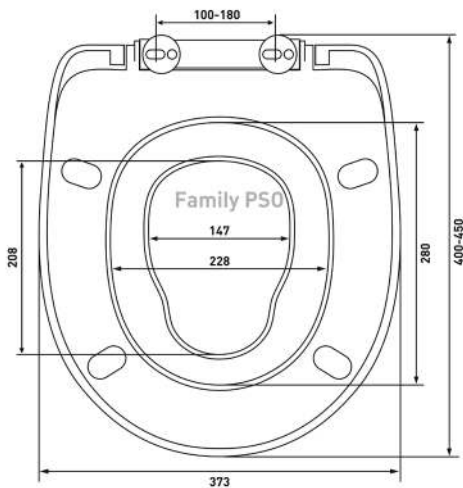

Real S0

Артикул:

010703

Материал:

duroplast

Крепление:

микролифт,
быстросъёмное

Совместимость базовая:

Vitra: Normus, Grand;

Santek: Анимо;

Sanita: Classic lux

Family PS0

Артикул:

025903

Материал:

полипропилен

Крепление:

микролифт,
пропилен, быстросъёмное

Совместимость базовая:

Cersanit: Top, Senator;

Roca: Victoria

Santek: Бриз

Jika: Zeta