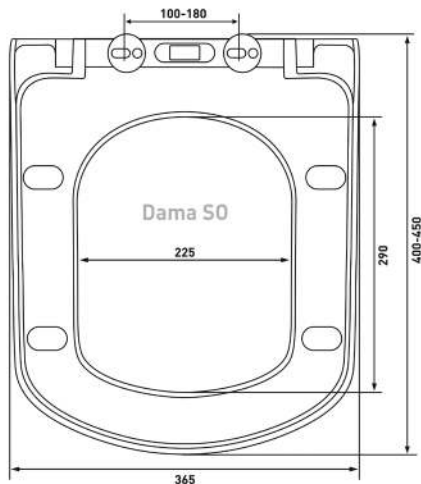

Floe Slim S0

Артикул:

012103

Материал:

duroplast, slim

Крепление:

микролифт,
быстросъём, металл

Совместимость базовая:

Berges: Floe;

Dama S0

Артикул:

017203

Материал:

duroplast

Крепление:

микролифт,
быстросъём, металл

Совместимость базовая:

Roca: Dama senso