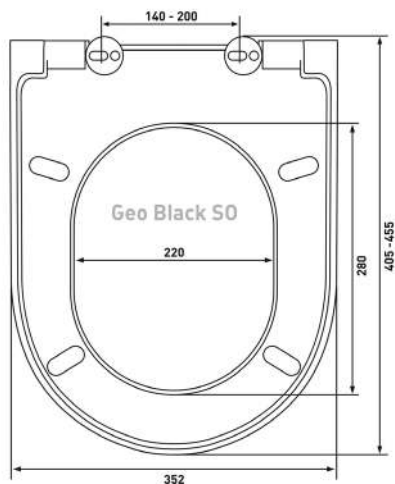

Артикул:

010303

Материал:

duroplast, slim

Крепление:

микролифт,
быстросъём, металл

Совместимость базовая:

Jika: Lyra, Zeta;
Cersanit: Senator, Top;
Roca: Victoria