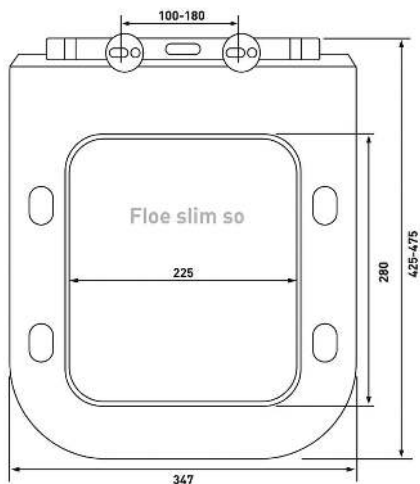

Floe Slim S0

Артикул:

012103

Материал:

duroplast, slim

Крепление:

микролифт,
быстросъём, металл

Совместимость базовая:

Berges: Floe;

Dama S0

Артикул:

017203

Материал:

duroplast

Крепление:

микролифт,
быстросъём, металл

Совместимость базовая:

Roca: Dama senso