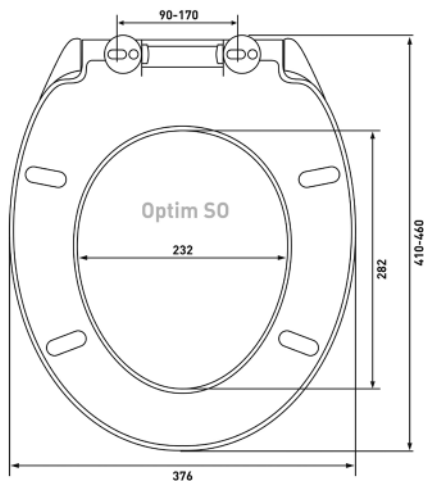

Optim S0

Артикул:

011303

Материал:

duroplast

Крепление:

микролифт, быстросъём,
металл

Совместимость базовая:

Jika: Lyra, Zeta;

Cersanit: Senator, Top;

Roca: Victoria