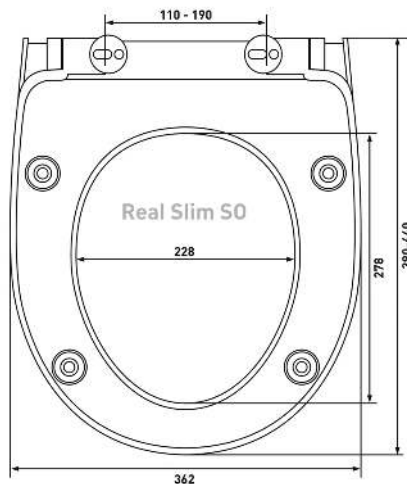

Real A

Артикул:

010301

Материал:

duroplast

Крепление:

универсальное,
металл

Совместимость базовая:

Совместим с Santek:
Бореаль, Сенатор

Real slim S0

Артикул:

010303

Материал:

duroplast, slim

Крепление:

микролифт,
быстросъём, металл

Совместимость базовая:

Jika: Lyra, Zeta;
Cersanit: Senator, Top;
Roca: Victoria