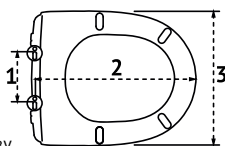

Сиденья с крышкой подходят большинству типов унитазов, производимых различными российскими и иностранными фабриками санитарной керамики

Шаг 1: Измерить на унитазе расстояние между серединами монтажных отверстий

Шаг 2: Измерить на унитазе расстояние между серединой монтажных отверстий и передней частью унитаза

Шаг 3: Измерить унитазы в самой широкой его части по наружной стороне

Шаг 4: Сравнить замеры унитаза с размерами сиденья. Если замеры унитаза попадают в диапазон, указанный на чертеже или в описании сиденья, значит сиденье подходит данному унитазу