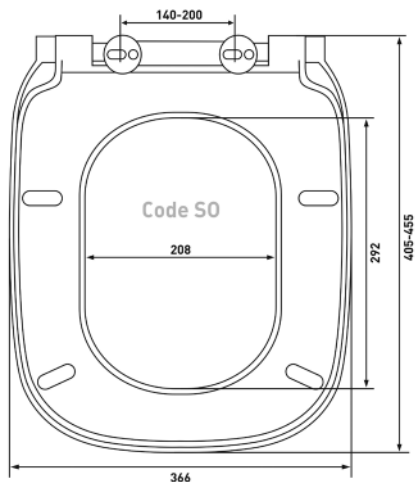

017003

Материал:

duroplast

Крепление:

микролифт,
быстросъём, металл

Совместимость базовая:

Roca: Gap

Code S0