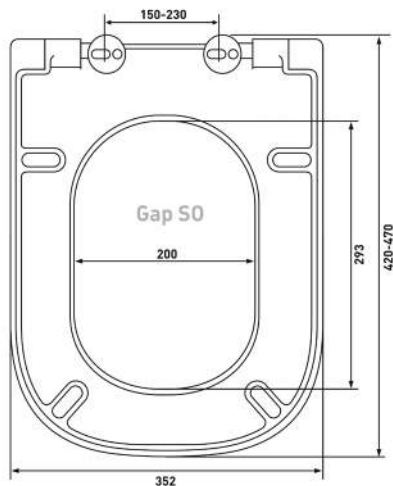

TOP slim S0 (Slime S0)

Артикул:

016003

Материал:

duroplast, slim

Крепление:

микролифт,
быстросъём, металл

Совместимость базовая:

IS: esso;

V&B: Omnia classic;

Duravit: Duraplus;

Vidima: Ulysse

Gap S0

Артикул:

017003

Материал:

duroplast

Крепление:

микролифт,
быстросъём, металл

Совместимость базовая:

Roca: Gap