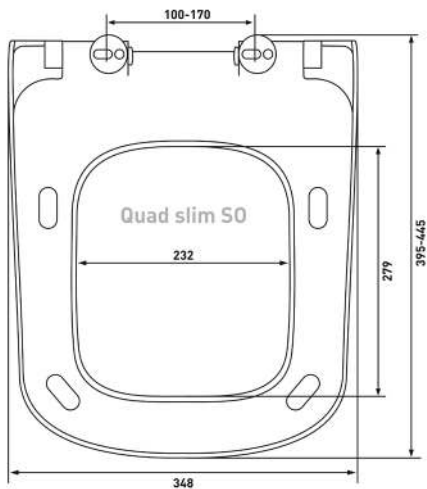

017003

Материал:

duroplast

Крепление:

микролифт,
быстросъём, металл

Совместимость базовая:

Roca: Gap

Code S0