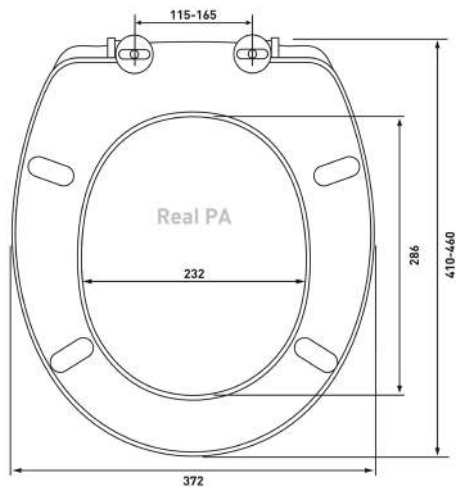

Крепление:

микролифт,
быстросъём, металл

Совместимость базовая:

Vitra: S20;

BelBagno: Alpina;

Berges: Quad;

Акванет: Tavr F

Real PA