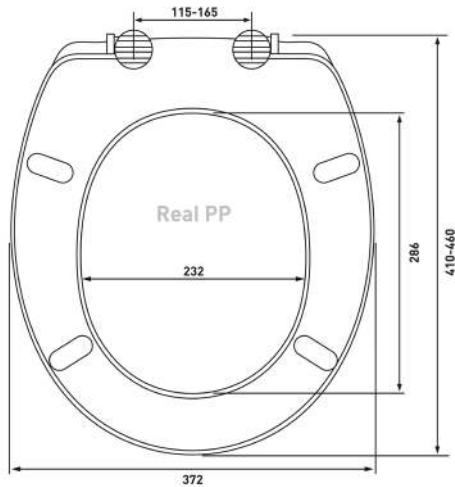

Крепление:

микролифт,
быстросъём, металл

Совместимость базовая:

Vitra: S20;

BelBagno: Alpina;

Berges: Quad;

Акванет: Tavr F

Real PA