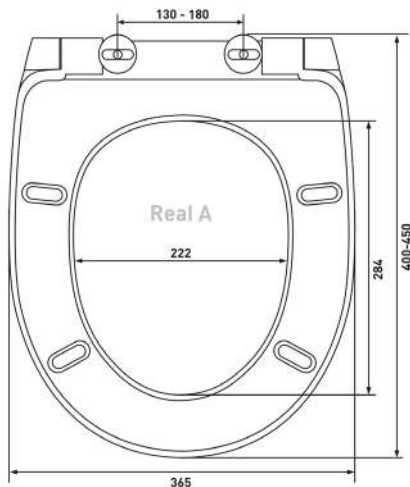

Материал:

полипропилен

Крепление:

универсальное,
пропилен

Совместимость базовая:

Старый Оскол: Элисса

Real A

Артикул: