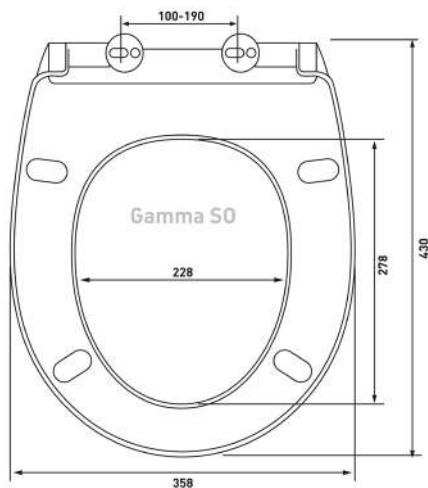

Gamma S0

Артикул:

019103

Материал:

duroplast

Крепление:

микролифт,
быстросъём, металл

Совместимость базовая:

Berges: Gamma;

Rosa: Рио

Gap Slim S0

Артикул:

013003

Материал:

duroplast, slim

Крепление:

микролифт,
быстросъём, металл

Совместимость базовая:

Roca: Gap;

Delafon: Struktura