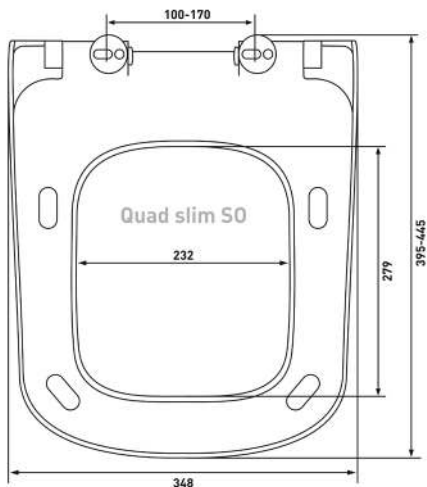

017003

Материал:

duroplast

Крепление:

микролифт,
быстросъём, металл

Совместимость базовая:

Roca: Gap

Code S0