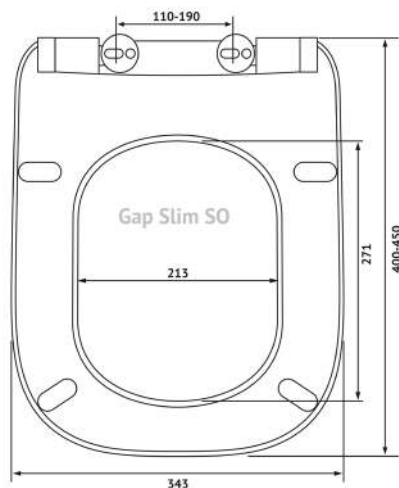

Gamma S0

Артикул:

019103

Материал:

duroplast

Крепление:

микролифт,
быстросъём, металл

Совместимость базовая:

Berges: Gamma;

Rosa: Рио

Gap Slim S0

Артикул:

013003

Материал:

duroplast, slim

Крепление:

микролифт,
быстросъём, металл

Совместимость базовая:

Roca: Gap;

Delafon: Struktura