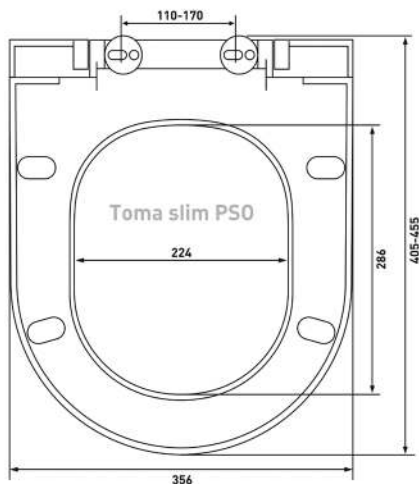

Laufen: Pro, Form;
Vitra: S50, Zentrum,
Gustavsberg: Logic

Toma PSO

Артикул:

027606

Материал:

полипропилен

Крепление:

микролифт,
быстросъём, пропилен