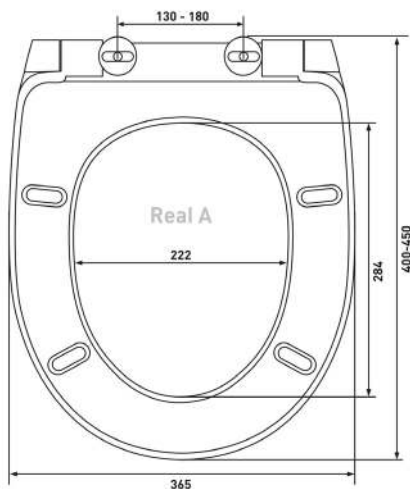

Real A

Артикул:

010301

Материал:

duroplast

Крепление:

универсальное,
металл

Совместимость базовая:

Совместим с Santek:
Бореаль, Сенатор

Real slim S0

Артикул:

010303

Материал:

duroplast, slim

Крепление:

микролифт,
быстросъём, металл

Совместимость базовая:

Jika: Lyra, Zeta;
Cersanit: Senator, Top;
Roca: Victoria