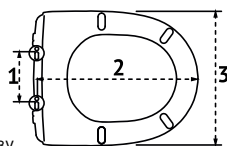

Сиденья с крышкой подходят большинству типов унитазов, производимых различными российскими и иностранными фабриками санитарной керамики

Шаг 1: Измерить на унитазе расстояние между серединами монтажных отверстий

Шаг 2: Измерить на унитазе расстояние между серединой монтажных отверстий и передней частью унитаза

Шаг 3: Измерить унитазы в самой широкой его части по наружной стороне

Шаг 4: Сравнить замеры унитаза с размерами сиденья. Если замеры унитаза попадают в диапазон, указанный на чертеже или в описании сиденья, значит сиденье подходит данному унитазу