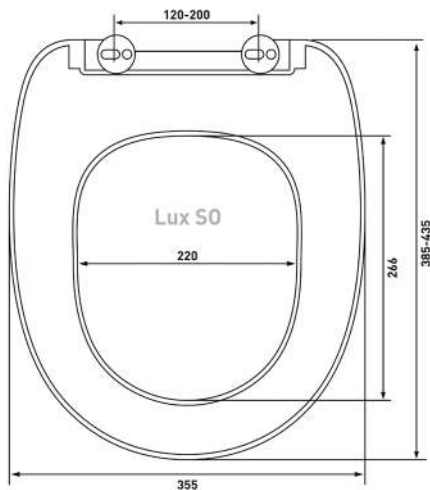

Lux S0

Артикул:

010603

Материал:

duroplast

Крепление:

микролифт,
быстросъемное

Совместимость базовая:

Sanita: Best lux, Next lux,
Attica lux;

IS: Connect pure;

Jika: Era