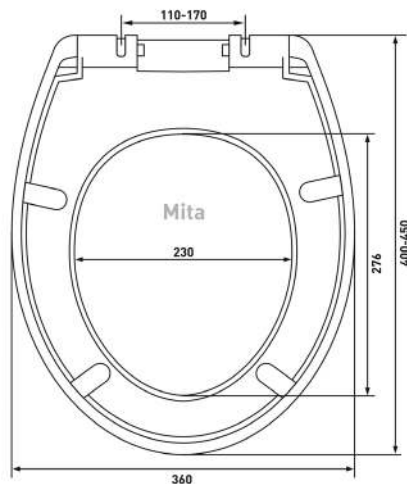

Mita SO

Артикул:

018003

Материал:

duroplast

Крепление:

микролифт,
быстросъём, металл

Совместимость базовая:

Jika: Lyra;
Delaфон: Brave, Pattio;
Roca:Victoria