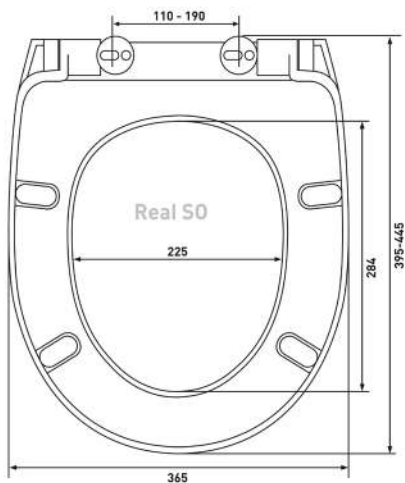

Real S0

Артикул:

010703

Материал:

duroplast

Крепление:

микролифт,
быстросъемное

Совместимость базовая:

Vitra: Normus, Grand;

Santek: Анимо;

Sanita: Classic lux

Family PS0

Артикул:

025903

Материал:

полипропилен

Крепление:

микролифт,
пропилен, быстросъемное

Совместимость базовая:

Cersanit: Top, Senator;

Roca: Victoria

Santek: Бриз

Jika: Zeta