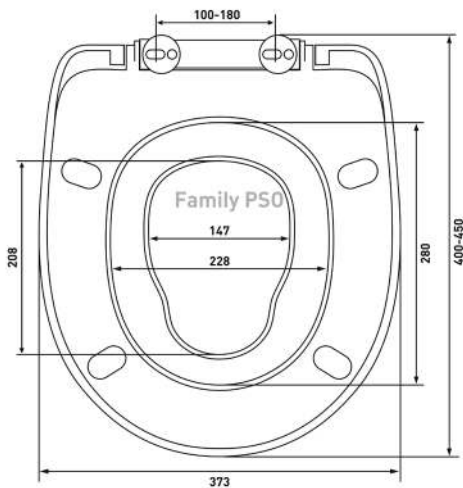

Real S0

Артикул:

010703

Материал:

duroplast

Крепление:

микролифт,
быстросъемное

Совместимость базовая:

Vitra: Normus, Grand;

Santek: Анимо;

Sanita: Classic lux

Family PS0

Артикул:

025903

Материал:

полипропилен

Крепление:

микролифт,
пропилен, быстросъемное

Совместимость базовая:

Cersanit: Top, Senator;

Roca: Victoria

Santek: Бриз

Jika: Zeta