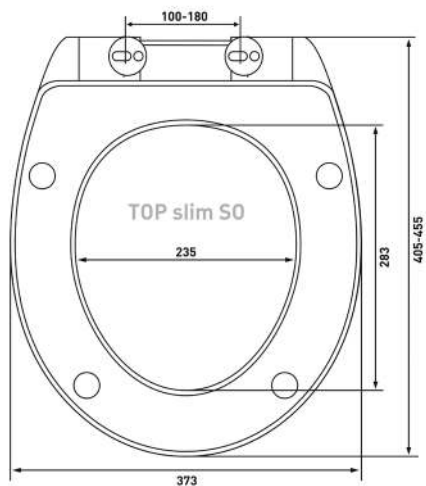

TOP slim S0 (Slime S0)

Артикул:

016003

Материал:

duroplast, slim

Крепление:

микролифт,
быстросъём, металл

Совместимость базовая:

IS: esso;

V&B: Omnia classic;

Duravit: Duraplus;

Vidima: Ulysse

Gap S0

Артикул:

017003

Материал:

duroplast

Крепление:

микролифт,
быстросъём, металл

Совместимость базовая:

Roca: Gap