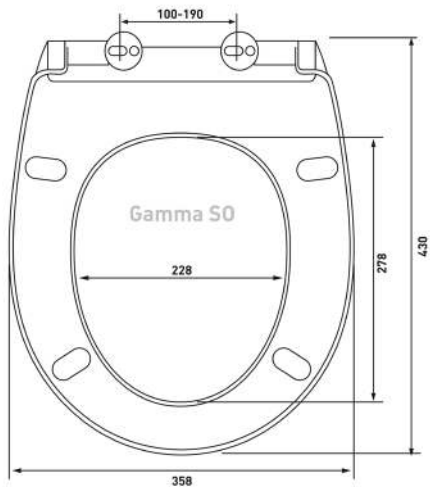

Gamma S0

Артикул:

019103

Материал:

duroplast

Крепление:

микролифт,
быстросъём, металл

Совместимость базовая:

Berges: Gamma;

Rosa: Рио

Gap Slim S0

Артикул:

013003

Материал:

duroplast, slim

Крепление:

микролифт,
быстросъём, металл

Совместимость базовая:

Roca: Gap;

Delafon: Struktura