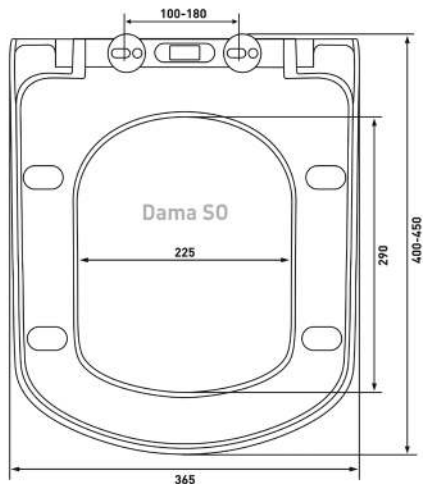

Dama S0

Артикул:

017203

Материал:

duroplast

Крепление:

микролифт,
быстросъём, металл

Совместимость базовая:

Roca: Dama senso