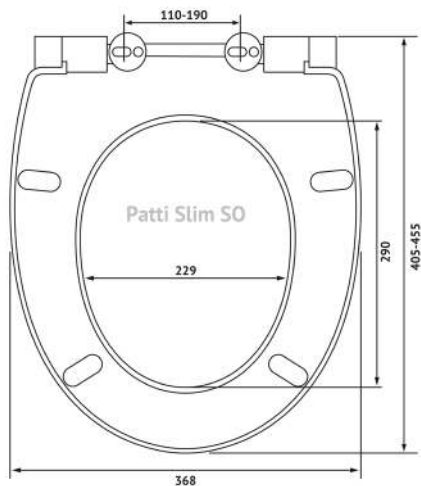

Материал:

duroplast, slim

Крепление:

микролифт,
быстросъём, металл

Совместимость базовая:

Roca: Gap;
Delafon: Struktura

Patti Slim S0

Артикул: