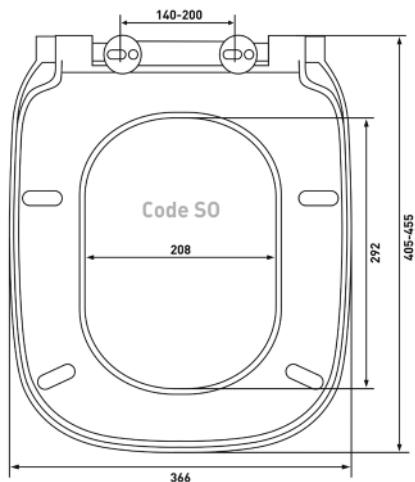

Материал:

duroplast

Крепление:

микролифт,
быстросъём, металл

Совместимость базовая:

Roca: Gap

Code S0

Артикул: