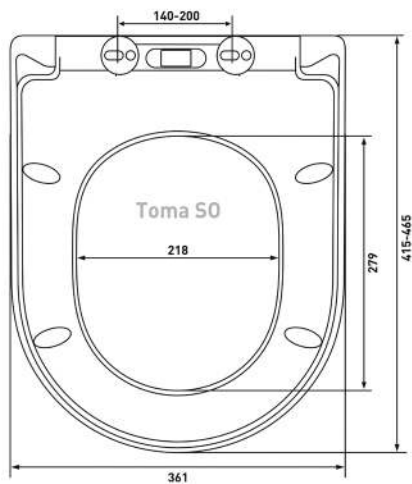

027606

Материал:

полипропилен

Крепление:

микролифт,
быстросъём, пропилен

Совместимость базовая:

Berges: Toma;
Gustasberg : Nordic

Toma S0