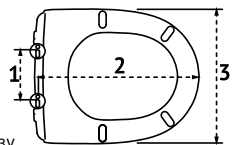

Сиденья с крышкой подходят большинству типов унитазов, производимых различными российскими и иностранными фабриками санитарной керамики

Шаг 1: Измерить на унитазе расстояние между серединами монтажных отверстий

Шаг 2: Измерить на унитазе расстояние между серединой монтажных отверстий и передней частью унитаза

Шаг 3: Измерить унитазы в самой широкой его части по наружной стороне

Шаг 4: Сравнить замеры унитаза с размерами сиденья. Если замеры унитаза попадают в диапазон, указанный на чертеже или в описании сиденья, значит сиденье подходит данному унитазу