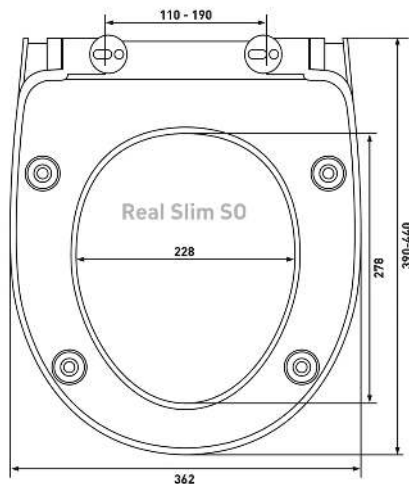

Совместимость базовая:

Старый Оскол: Элисса

Real A

Артикул:

010301

Материал:

duroplast

Крепление: