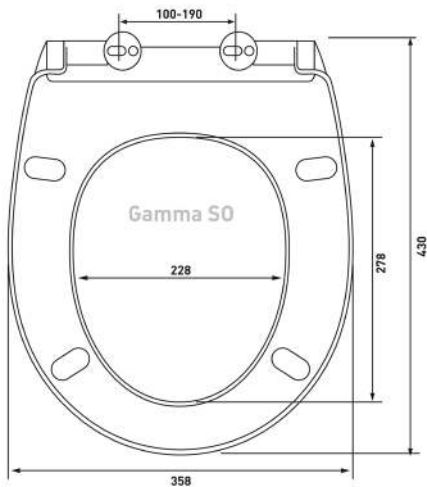

Gamma S0

Артикул:

019103

Материал:

duroplast

Крепление:

микролифт,
быстросъём, металл

Совместимость базовая:

Berges: Gamma;
Rosa: Рио

Gap Slim S0

Артикул:

013003

Материал:

duroplast, slim

Крепление:

микролифт,
быстросъём, металл

Совместимость базовая:

Roca: Gap;
Delafon: Struktura