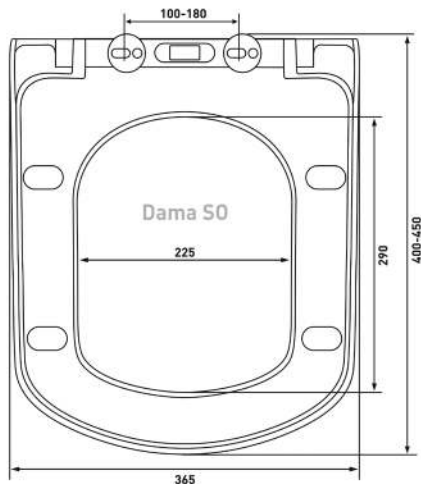

Артикул:

012103

Материал:

duroplast, slim

Крепление:

микролифт,
быстросъём, металл

Совместимость базовая:

Berges: Floe;