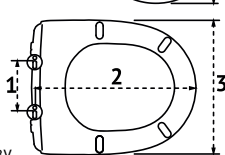

Сиденья с крышкой подходят большинству типов унитазов, производимых различными российскими и иностранными фабриками санитарной керамики

Шаг 1: Измерить на унитазе расстояние между серединами монтажных отверстий

Шаг 2: Измерить на унитазе расстояние между серединой монтажных отверстий и передней частью унитаза

Шаг 3: Измерить унитазы в самой широкой его части по наружной стороне

Шаг 4: Сравнить замеры унитаза с размерами сиденья. Если замеры унитаза попадают в диапазон, указанный на чертеже или в описании сиденья, значит сиденье подходит данному унитазу