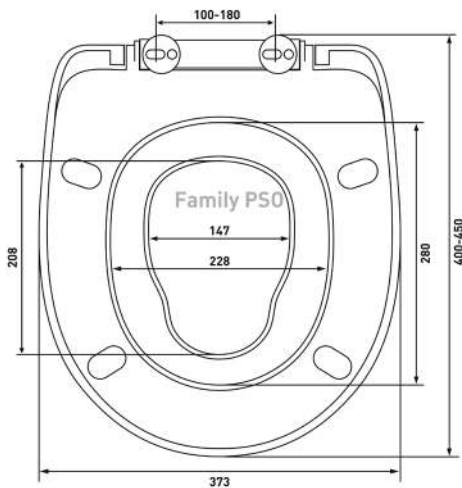

Real S0

Артикул:

010703

Материал:

duroplast

Крепление:

микролифт,
быстроразъемное

Совместимость базовая:

Vitra: Normus, Grand;

Santek: Анимо;

Sanita: Classic lux

Family PS0

Артикул:

025903

Материал:

полипропилен

Крепление:

микролифт,
пропилен, быстроразъемное

Совместимость базовая:

Cersanit: Top, Senator;

Roca: Victoria

Santek: Бриз

Jika: Zeta