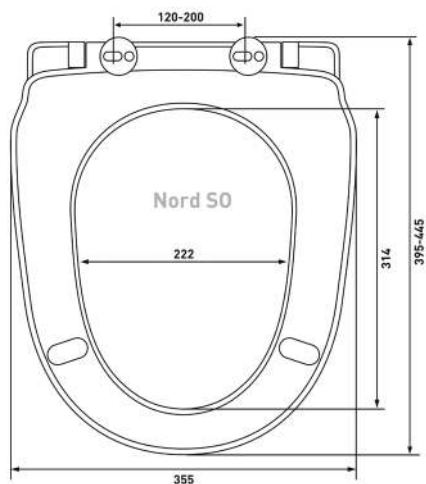

Nord S0

Артикул:

015703

Материал:

duroplast

Крепление:

микролифт,
быстросъём, металл

Совместимость базовая:

Gustavsberg: Nordic,
Nautic;