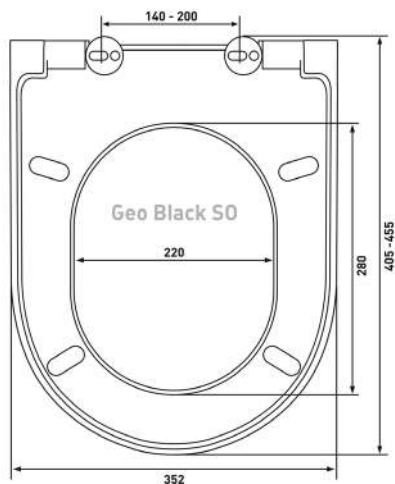

Geo S0

Артикул:

015103

Материал:

duroplast

Крепление:

микролифт,
быстросъём, металл

Совместимость базовая:

Laufen: Pro, Form;
Vitra: S50, Zentrum,
Gustavsberg: Logic

Geo Black S0

Артикул:

015113

Материал:

black duroplast

Крепление:

микролифт,
быстросъём, металл

Совместимость базовая:

Laufen: Pro, Form;
Vitra: S50, Zentrum,
Gustavsberg: Logic