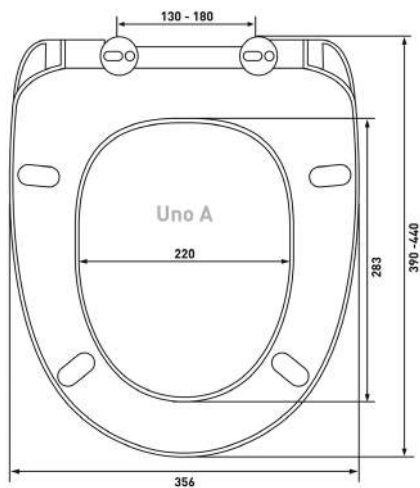

Uno PS

Артикул:

020105

Материал:

полипропилен

Крепление:

микролифт,
пластик

Совместимость базовая:

с SANTEK-Бореаль,
Алькор, Cersanit- Hit,
Merida, Eco

Uno A

Артикул:

010101

Материал:

duroplast

Крепление:

универсальное,
металл

Совместимость базовая:

с SANTEK-Бореаль,
Алькор, Cersanit- Hit,
Merida, Eco