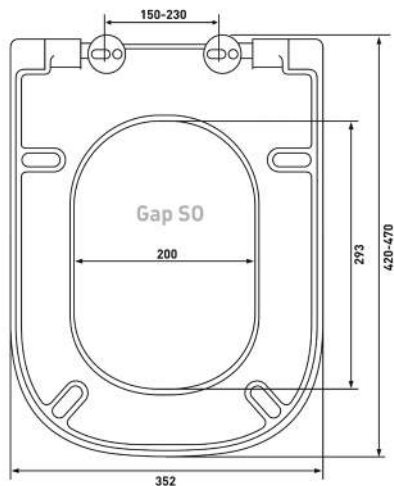

TOP slim S0 (Slime S0)

Артикул:

016003

Материал:

duroplast, slim

Крепление:

микролифт,
быстросъём, металл

Совместимость базовая:

IS: esso;

V&B: Omnia classic;

Duravit: Duraplus;

Vidima: Ulysse

Gap S0

Артикул:

017003

Материал:

duroplast

Крепление:

микролифт,
быстросъём, металл

Совместимость базовая:

Roca: Gap