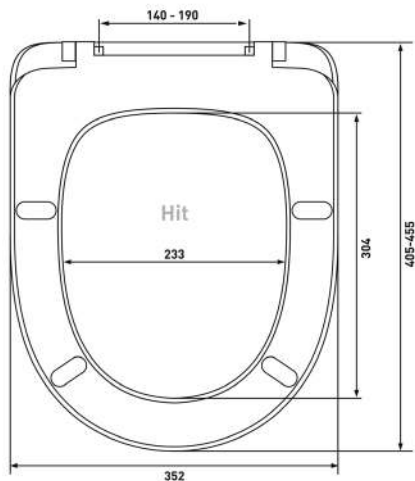

Hit A

Артикул:

010401

Материал:

duroplast

Крепление:

универсальное,
металл

Совместимость базовая:

Cersanit: Hit;
Della: Atlantic;
Керамин: Идеал

Uno PP

Артикул:

020104

Материал:

полипропилен

Крепление:

универсальное,
пропилен

Совместимость базовая:

с SANTEK-Бореаль,
Алькор, Cersanit- Hit,
Merida, Eco