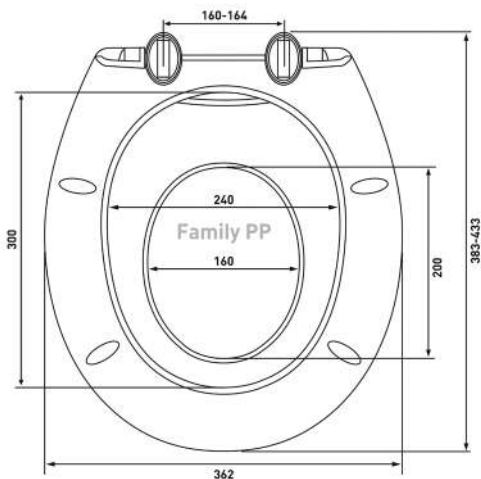

Family PP

Артикул:

025904

Материал:

полипропилен

Крепление:

универсальное,
пропилен

Совместимость базовая:

Jika: Lyra, Zeta;

Cersanit: Senator, Top;

Roca: Victoria