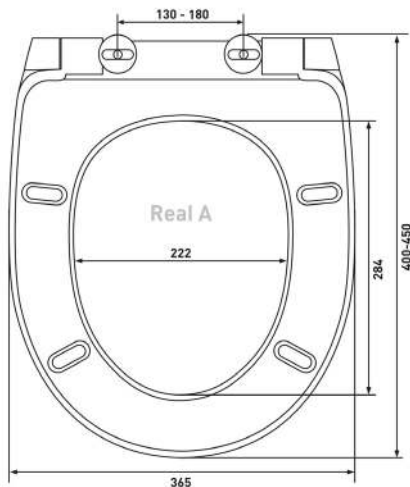

Real A

Артикул:

010301

Материал:

duroplast

Крепление:

универсальное,
металл

Совместимость базовая:

Совместим с Santek:
Бореаль, Сенатор

Real slim S0

Артикул:

010303

Материал:

duroplast, slim

Крепление:

микролифт,
быстросъём, металл

Совместимость базовая:

Jika: Lyra, Zeta;
Cersanit: Senator, Top;
Roca: Victoria