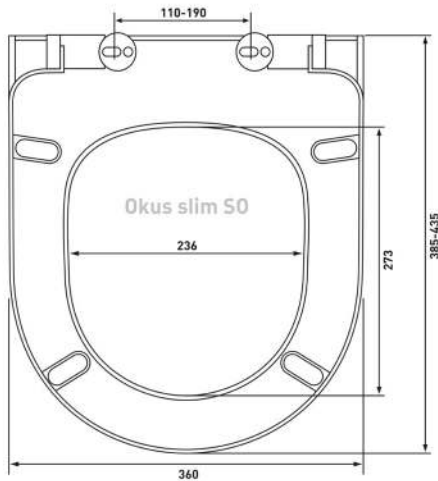

Toma slim S0

Артикул:

017603

Материал:

duroplast, slim

Крепление:

микролифт,
быстросъём, металл

Совместимость базовая:

Berges: Toma;
Gustasberg: Nordic
Акванет: L3 W blek,
Cetus 2.0, L1 W

Okus Slim S0

Артикул:

019603

Материал:

duroplast, slim

Крепление:

микролифт,
быстросъём, металл

Совместимость базовая:

Berges: Okus, Ego, Ego XL,
Ego RR, Mascon; Vitra: Allegro;
SanitaLux: Koob; Kirovit: Бриг;
AM.PM: Spirit; Акванет: Cetus
W, Tavr F; Kerama Marazzi:
BUONGIORNO PRO, BUONGIORNO