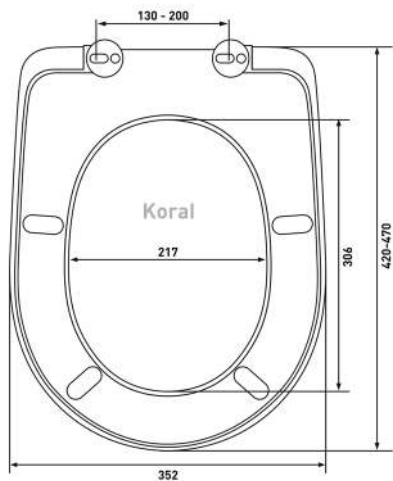

Koral A

Артикул:

011201

Материал:

duroplast

Крепление:

универсальное,
металл

Совместимость базовая:

Cersanit: Coral;
Roca: Victiria Nord;
Santek: Анимо, Бриз