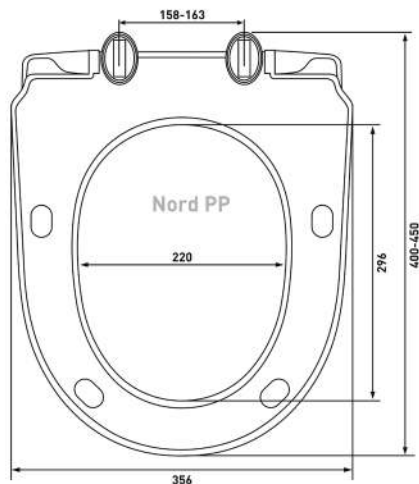

Nord PP

Артикул:

015704

Материал:

полипропилен

Крепление:

универсальное,
пропилен

Совместимость базовая:

Gustavsberg: Nordic,
Nautic;