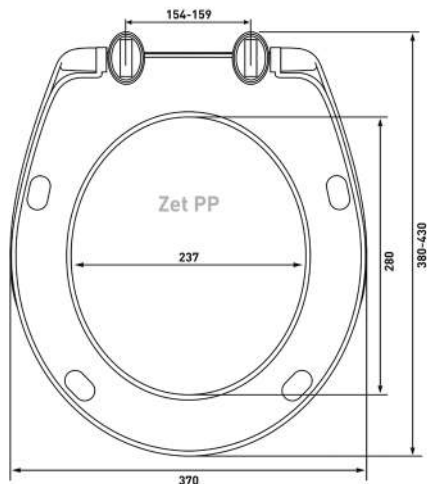

Zet PP

Артикул:

021504

Материал:

полипропилен

Крепление:

универсальное,
пропилен

Совместимость базовая:

Cersanit: Delfi;
Gustavsberg: Basic;
Керамин: Гранд, Лидер