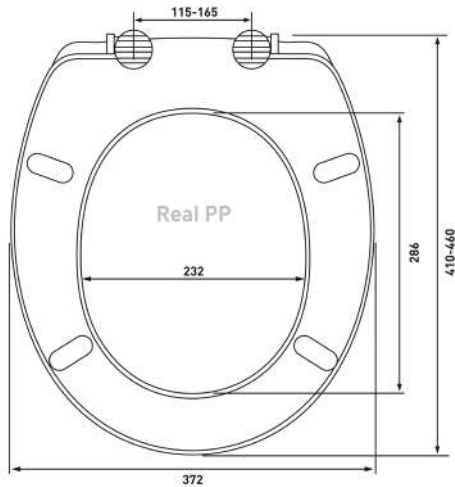

Real PA

Артикул:

020301

Материал:

полипропилен

Крепление:

универсальное,
металл

Совместимость базовая:

Vitra: Normus, Grand;

Santek: Анимо;

Sanita: Classic lux

Real PP

Артикул:

020304

Материал:

полипропилен

Крепление:

универсальное,
пропилен

Совместимость базовая:

Vitra: Normus, Grand;

Santek: Анимо;

Sanita: Classic lux