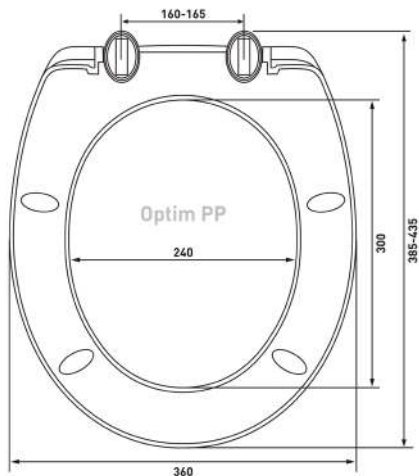

Optim PP

Артикул:

021304

Материал:

полипропилен

Крепление:

универсальное,
пропилен

Совместимость базовая:

Jika: Lyra, Zeta;

Cersanit: Senator, Top;

Roca: Victoria