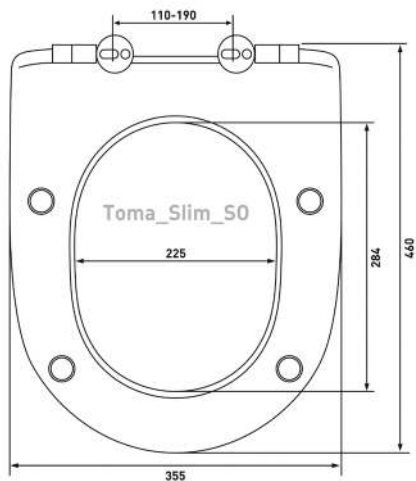

Toma slim S0

Артикул:

017603

Материал:

duroplast, slim

Крепление:

микролифт,
быстросъём, металл

Совместимость базовая:

Berges: Toma;
Gustasberg: Nordic
Акванет: L3 W blek,
Cetus 2.0, L1 W

Okus Slim S0

Артикул:

019603

Материал:

duroplast, slim

Крепление:

микролифт,
быстросъём, металл

Совместимость базовая:

Berges: Okus, Ego, Ego XL,
Ego RR, Mascon; Vitra: Allegro;
SanitaLux: Koob; Kirovit: Бриг;
AM.PM: Spirit; Акванет: Cetus
W, Tavr F; Kerama Marazzi:
BUONGIORNO PRO, BUONGIORNO