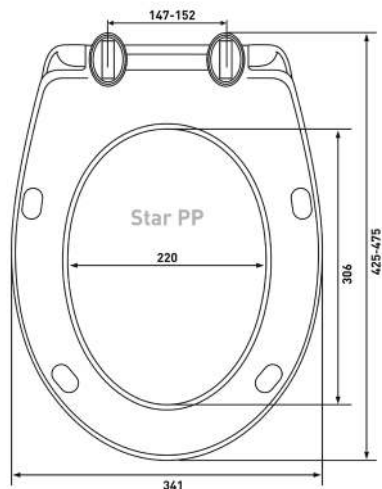

Star PP

Артикул:

026304

Материал:

полипропилен

Крепление:

универсальное,
пропилен

Совместимость базовая:

Старый Оскол: Элисса