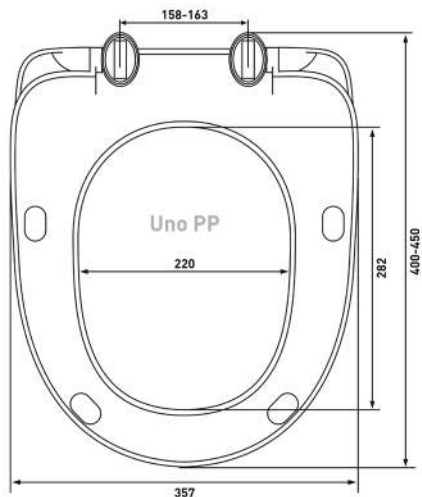

Hit A

Артикул:

010401

Материал:

duroplast

Крепление:

универсальное,
металл

Совместимость базовая:

Cersanit: Hit;
Della: Atlantic;
Керамин: Идеал

Uno PP

Артикул:

020104

Материал:

полипропилен

Крепление:

универсальное,
пропилен

Совместимость базовая:

с SANTEK-Бореаль,
Алькор, Cersanit- Hit,
Merida, Eco