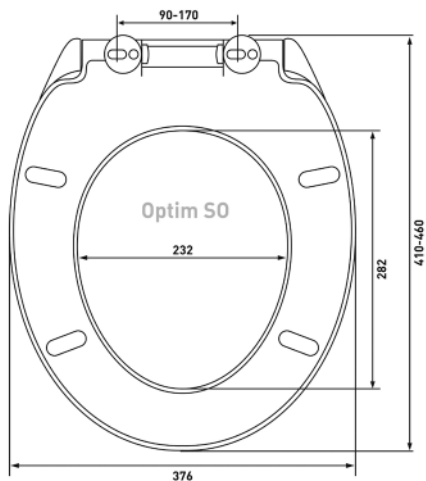

Optim S0

Артикул:

011303

Материал:

duroplast

Крепление:

микролифт, быстросъём,
металл

Совместимость базовая:

Jika: Lyra, Zeta;

Cersanit: Senator, Top;

Roca: Victoria