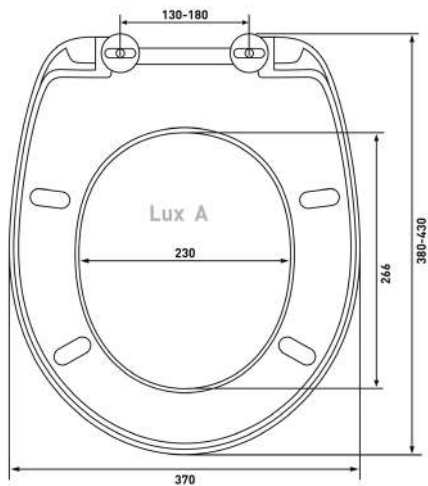

Lux A

Артикул:

010601

Материал:

duroplast

Крепление:

универсальное,
металл

Совместимость базовая:

Sanita: Best lux, Next lux,
Attica lux;

IS: Connect pure;

Jika: Era