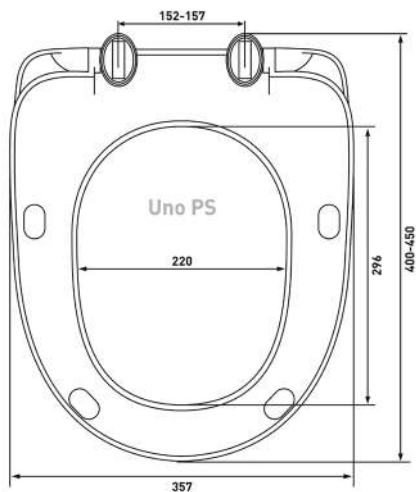

Uno PS

Артикул:

020105

Материал:

полипропилен

Крепление:

микролифт,
пластик

Совместимость базовая:

с SANTEK-Бореаль,
Алькор, Cersanit- Hit,
Merida, Eco

Uno A

Артикул:

010101

Материал:

duroplast

Крепление:

универсальное,
металл

Совместимость базовая:

с SANTEK-Бореаль,
Алькор, Cersanit- Hit,
Merida, Eco