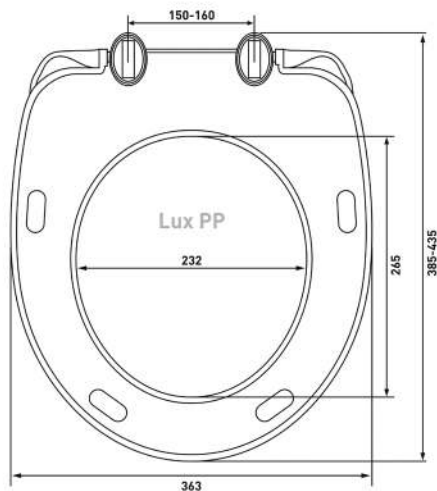

Lux PP

Артикул:

020604

Материал:

полипропилен

Крепление:

универсальное,
пропилен

Совместимость базовая:

Sanita: Best lux, Next lux,
Attica lux;
IS: Connect pure;
Jika: Era