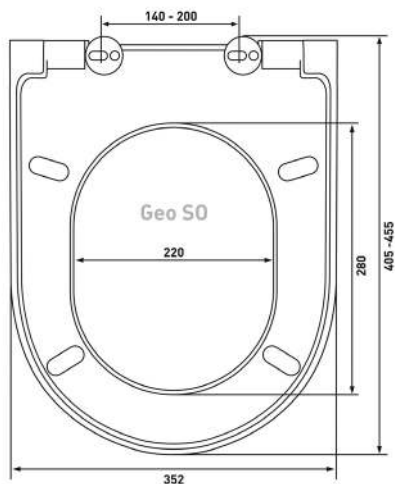

Geo S0

Артикул:

015103

Материал:

duroplast

Крепление:

микролифт,
быстросъём, металл

Совместимость базовая:

Laufen: Pro, Form;
Vitra: S50, Zentrum,
Gustavsberg: Logic

Geo Black S0

Артикул:

015113

Материал:

black duroplast

Крепление:

микролифт,
быстросъём, металл

Совместимость базовая:

Laufen: Pro, Form;
Vitra: S50, Zentrum,
Gustavsberg: Logic