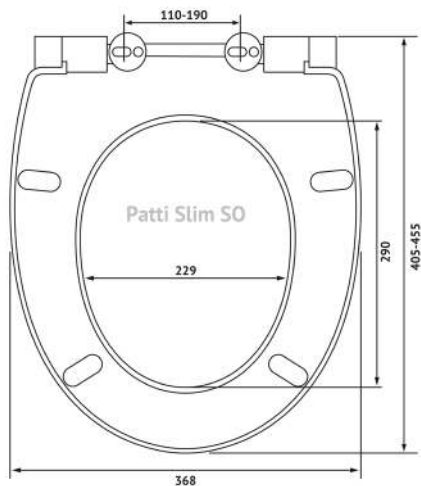

Patti Slim S0

Артикул:

013103

Материал:

duroplast, slim

Крепление:

микролифт,
быстросъём, металл

Совместимость базовая:

Delafon: Patio;

Cersanit: Delfi