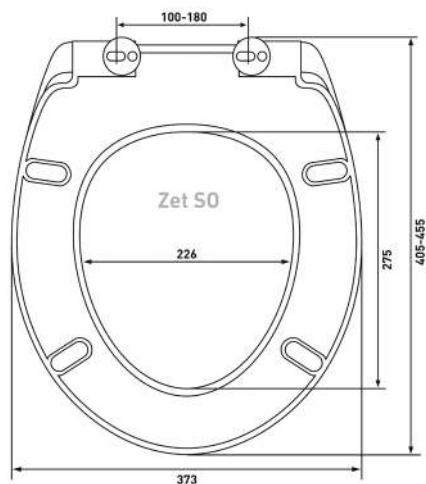

Zet S0

Артикул:

010503

Материал:

duroplast

Крепление:

микролифт,
быстросъём, металл

Совместимость базовая:

Cersanit: Delfi;
Gustavsberg: Basic;
Керамин: Гранд, Лидер