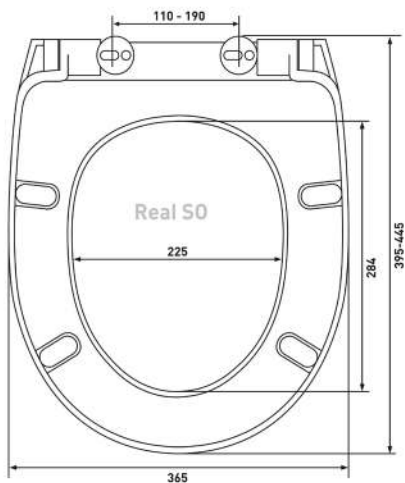

Real S0

Артикул:

010703

Материал:

duroplast

Крепление:

микролифт,
быстроразъемное

Совместимость базовая:

Vitra: Normus, Grand;

Santek: Анимо;

Sanita: Classic lux

Family PS0

Артикул:

025903

Материал:

полипропилен

Крепление:

микролифт,
пропилен, быстроразъемное

Совместимость базовая:

Cersanit: Top, Senator;

Roca: Victoria

Santek: Бриз

Jika: Zeta