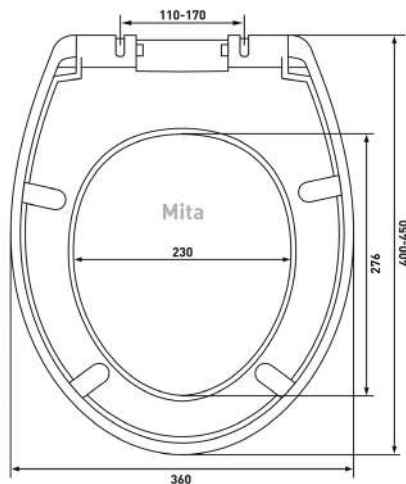

Mita S0

Артикул:

018003

Материал:

duroplast

Крепление:

микролифт,
быстросъём, металл

Совместимость базовая:

Jika: Lyra;
Delaфон: Brave, Pattio;
Roca:Victoria