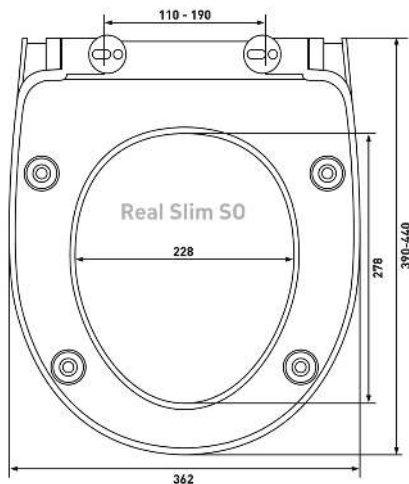

Real A

Артикул:

010301

Материал:

duroplast

Крепление:

универсальное,
металл

Совместимость базовая:

Совместим с Santek:
Бореаль, Сенатор

Real slim S0

Артикул:

010303

Материал:

duroplast, slim

Крепление:

микролифт,
быстросъём, металл

Совместимость базовая:

Jika: Lyra, Zeta;
Cersanit: Senator, Top;
Roca: Victoria