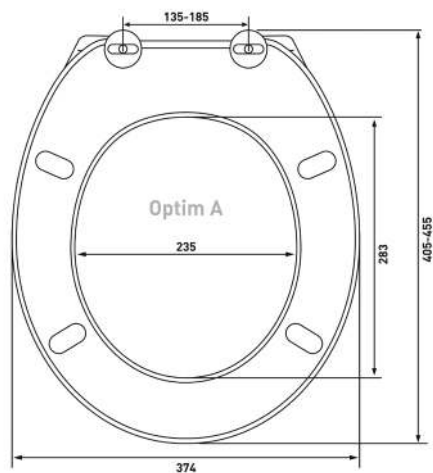

Optim A

Артикул:

011301

Материал:

duroplast

Крепление:

универсальное,
металл

Совместимость базовая:

Jika: Lyra, Zeta;

Cersanit: Senator, Top;

Roca: Victoria