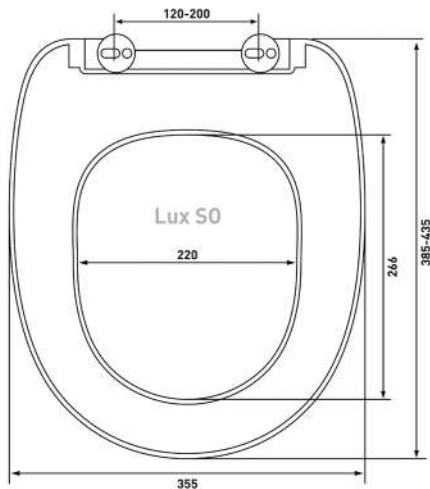

Lux S0

Артикул:

010603

Материал:

duroplast

Крепление:

микролифт,
быстроръёмное

Совместимость базовая:

Sanita: Best lux, Next lux,
Attica lux;

IS: Connect pure;

Jika: Era