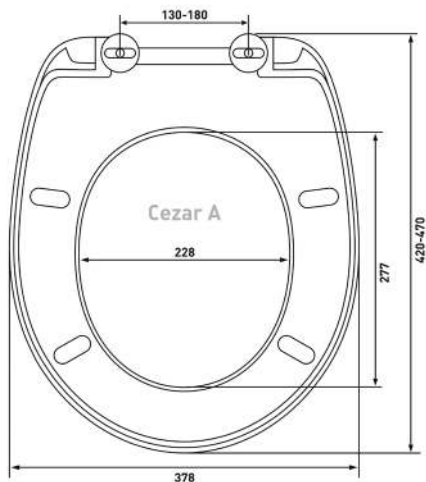

Cezar A

Артикул:

011001

Материал:

duroplast

Крепление:

универсальное,
металл

Совместимость базовая:

SANTEK-Цезар, Сенатор;

Jika: Baltik;

Cersanit Prima