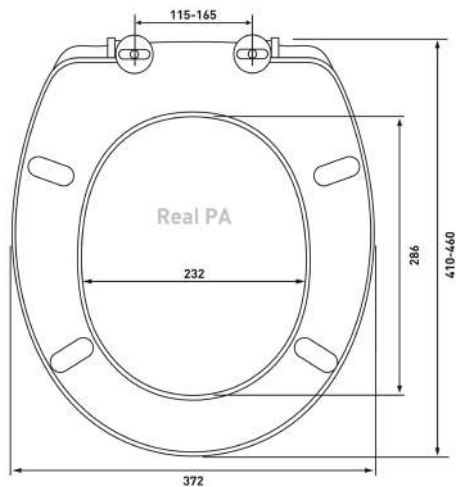

Real PA

Артикул:

020301

Материал:

полипропилен

Крепление:

универсальное,
металл

Совместимость базовая:

Vitra: Normus, Grand;

Santek: Анимо;

Sanita: Classic lux

Real PP

Артикул:

020304

Материал:

полипропилен

Крепление:

универсальное,
пропилен

Совместимость базовая:

Vitra: Normus, Grand;

Santek: Анимо;

Sanita: Classic lux