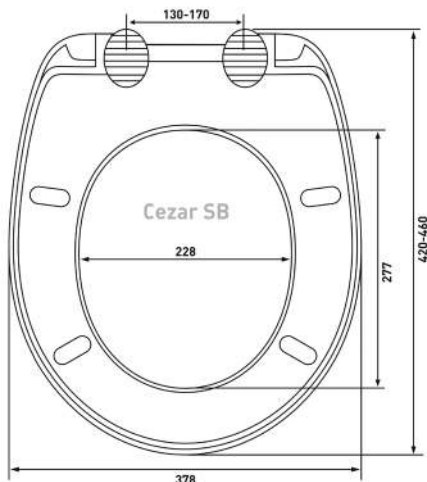

Cezar SB

Артикул:

011005

Материал:

duroplast

Крепление:

микролифт,
пластик

Совместимость базовая:

SANTEK-Цезар, Сенатор;

Jika: Baltik;

Cersanit Prima