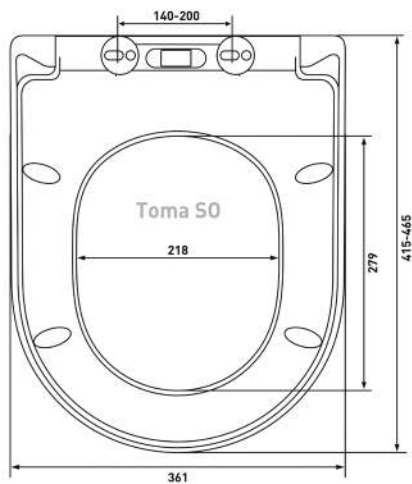

Toma PSO

Артикул:

027606

Материал:

полипропилен

Крепление:

микролифт,
быстросъём, пропилен

Совместимость базовая:

Berges: Toma;
Gustasberg : Nordic

Toma S0

Артикул:

016803

Материал:

duroplast

Крепление:

микролифт,
быстросъём, металл

Совместимость базовая:

Berges: Toma;
Gustasberg: Nordic
Акванет: Cetus 2.0