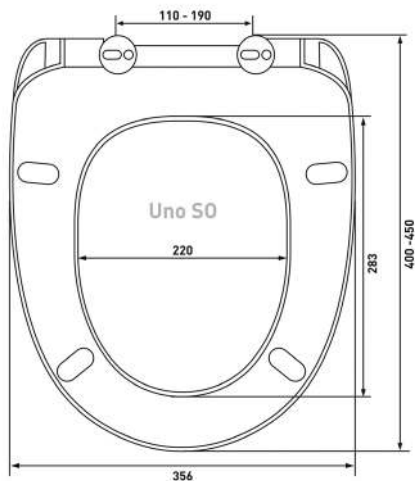

Uno S0

Артикул:

010103

Материал:

duroplast

Крепление:

микролифт,
быстросъём, металл

Совместимость базовая:

с SANTEK-Бореаль,
Алькор, Cersanit- Hit,
Merida, Eco