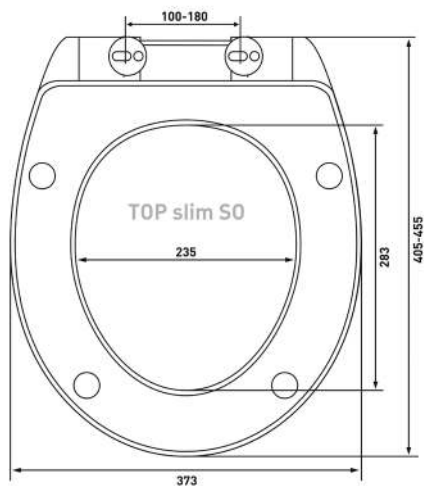

TOP slim S0 (Slime S0)

Артикул:

016003

Материал:

duroplast, slim

Крепление:

микролифт,
быстросъём, металл

Совместимость базовая:

IS: esso;

V&B: Omnia classic;

Duravit: Duraplus;

Vidima: Ulysse

Gap S0

Артикул:

017003

Материал:

duroplast

Крепление:

микролифт,
быстросъём, металл

Совместимость базовая:

Roca: Gap