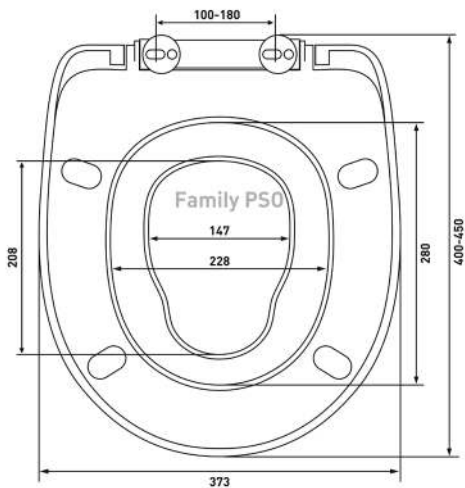

Real S0

Артикул:

010703

Материал:

duroplast

Крепление:

микролифт,
быстроразъемное

Совместимость базовая:

Vitra: Normus, Grand;

Santek: Анимо;

Sanita: Classic lux

Family PS0

Артикул:

025903

Материал:

полипропилен

Крепление:

микролифт,
пропилен, быстроразъемное

Совместимость базовая:

Cersanit: Top, Senator;

Roca: Victoria

Santek: Бриз

Jika: Zeta