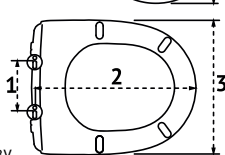

**Шаг 2:** Измерить на унитазе расстояние между серединой монтажных отверстий и передней частью унитаза

**Шаг 3:** Измерить унитазы в самой широкой его части по наружной стороне

**Шаг 4:** Сравнить замеры унитаза с размерами сиденья. Если замеры унитаза попадают в диапазон, указанный на чертеже или в описании сиденья, значит сиденье подходит данному унитазу