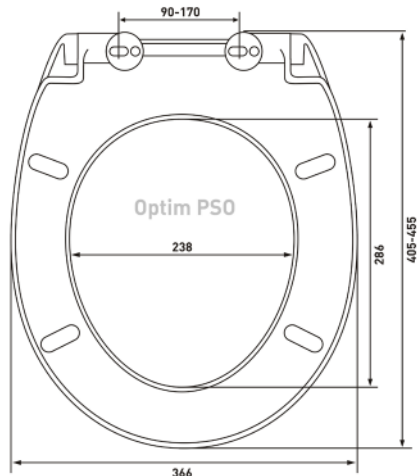

Optim PSO

Артикул:

021306

Материал:

полипропилен

Крепление:

микролифт, быстросъём,
пластик

Совместимость базовая:

Jika: Lyra, Zeta;

Cersanit: Senator, Top;

Roca: Victoria