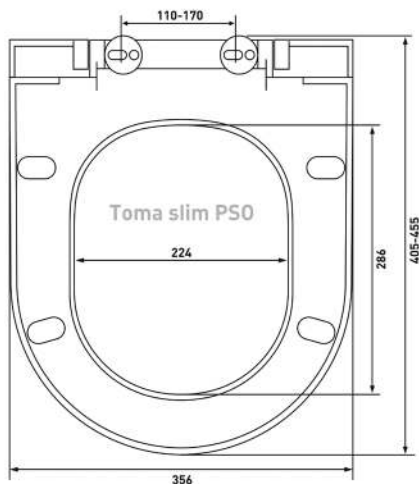

Toma PSO

Артикул:

027606

Материал:

полипропилен

Крепление:

микролифт,
быстросъём, пропилен

Совместимость базовая:

Berges: Toma;
Gustasberg : Nordic

Toma S0

Артикул:

016803

Материал:

duroplast

Крепление:

микролифт,
быстросъём, металл

Совместимость базовая:

Berges: Toma;
Gustasberg: Nordic
Акванет: Cetus 2.0