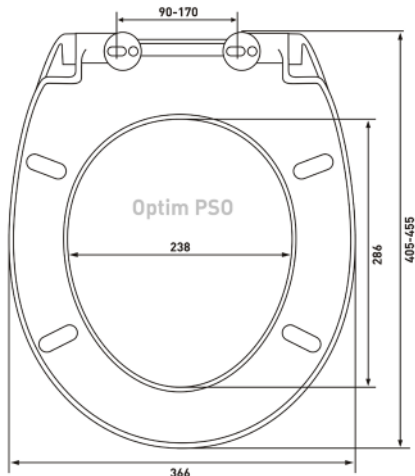

Optim PP

Артикул:

021304

Материал:

полипропилен

Крепление:

универсальное,
пропилен

Совместимость базовая:

Jika: Lyra, Zeta;

Cersanit: Senator, Top;

Roca: Victoria

Optim PSO

Артикул:

021306

Материал:

полипропилен

Крепление:

микролифт, быстросъём,
пластик

Совместимость базовая:

Jika: Lyra, Zeta;

Cersanit: Senator, Top;

Roca: Victoria