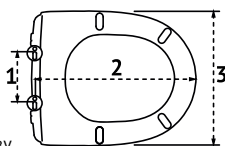

**Шаг 2:** Измерить на унитазе расстояние между серединой монтажных отверстий и передней частью унитаза

**Шаг 3:** Измерить унитазы в самой широкой его части по наружной стороне

**Шаг 4:** Сравнить замеры унитаза с размерами сиденья. Если замеры унитаза попадают в диапазон, указанный на чертеже или в описании сиденья, значит сиденье подходит данному унитазу