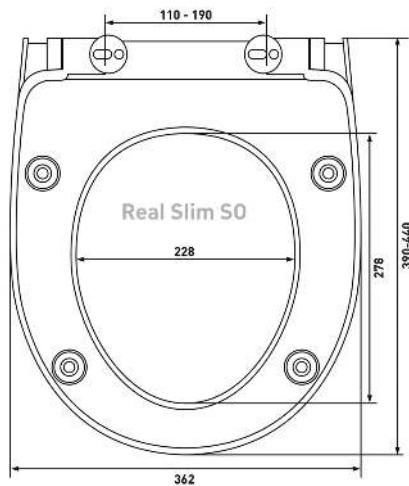

Real A

Артикул:

010301

Материал:

duroplast

Крепление:

универсальное,
металл

Совместимость базовая:

Совместим с Santek:
Бореаль, Сенатор

Real slim S0

Артикул:

010303

Материал:

duroplast, slim

Крепление:

микролифт,
быстросъём, металл

Совместимость базовая:

Jika: Lyra, Zeta;
Cersanit: Senator, Top;
Roca: Victoria