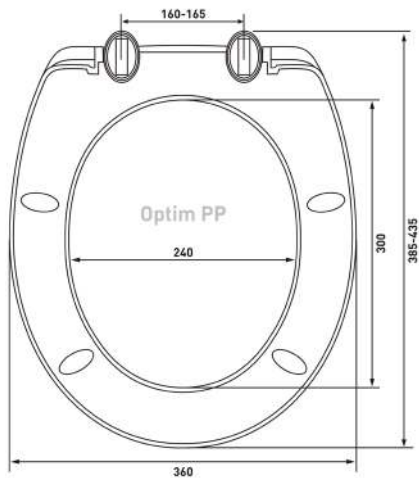

Optim PP

Артикул:

021304

Материал:

полипропилен

Крепление:

универсальное,
пропилен

Совместимость базовая:

Jika: Lyra, Zeta;

Cersanit: Senator, Top;

Roca: Victoria