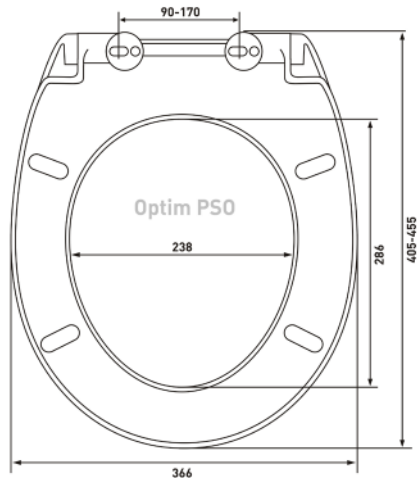

Optim PSO

Артикул:

021306

Материал:

полипропилен

Крепление:

микролифт, быстросъём,
пластик

Совместимость базовая:

Jika: Lyra, Zeta;

Cersanit: Senator, Top;

Roca: Victoria