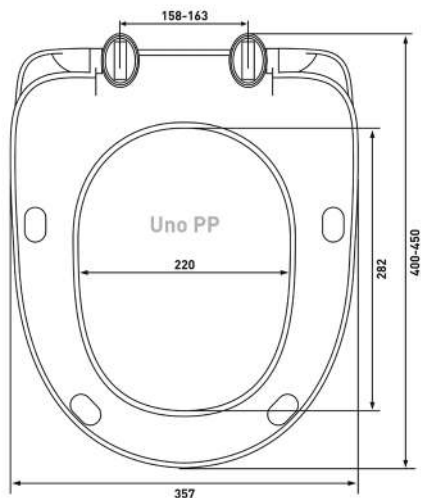

Uno PP

Артикул:

020104

Материал:

полипропилен

Крепление:

универсальное,
пропилен

Совместимость базовая:

с SANTEK-Бореаль,
Алькор, Cersanit- Hit,
Merida, Eco