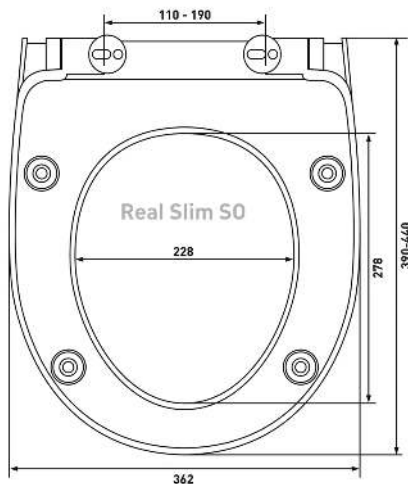

Real A

Артикул:

010301

Материал:

duroplast

Крепление:

универсальное,
металл

Совместимость базовая:

Совместим с Santek:
Бореаль, Сенатор

Real slim S0

Артикул:

010303

Материал:

duroplast, slim

Крепление:

микролифт,
быстросъём, металл

Совместимость базовая:

Jika: Lyra, Zeta;
Cersanit: Senator, Top;
Roca: Victoria