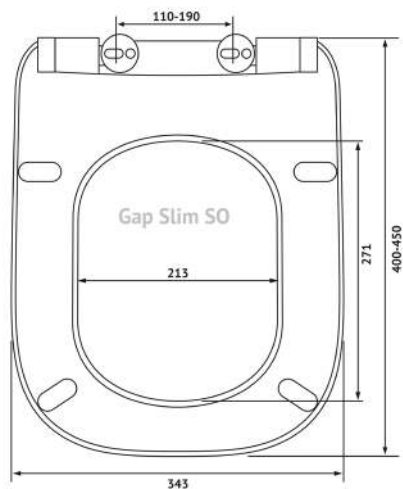

Gamma S0

Артикул:

019103

Материал:

duroplast

Крепление:

микролифт,
быстросъём, металл

Совместимость базовая:

Berges: Gamma;

Rosa: Рио

Gap Slim S0

Артикул:

013003

Материал:

duroplast, slim

Крепление:

микролифт,
быстросъём, металл

Совместимость базовая:

Roca: Gap;

Delafon: Struktura