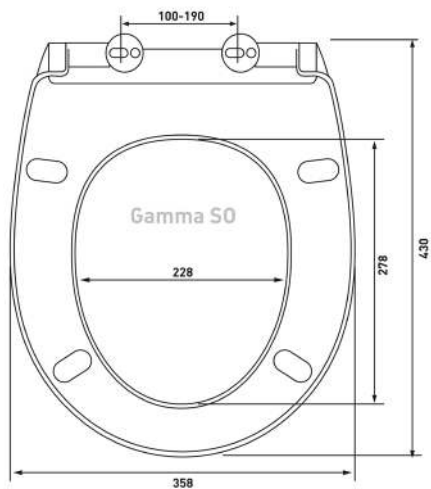

Gamma S0

Артикул:

019103

Материал:

duroplast

Крепление:

микролифт,
быстросъём, металл

Совместимость базовая:

Berges: Gamma;

Rosa: Рио

Gap Slim S0

Артикул:

013003

Материал:

duroplast, slim

Крепление:

микролифт,
быстросъём, металл

Совместимость базовая:

Roca: Gap;

Delafon: Struktura