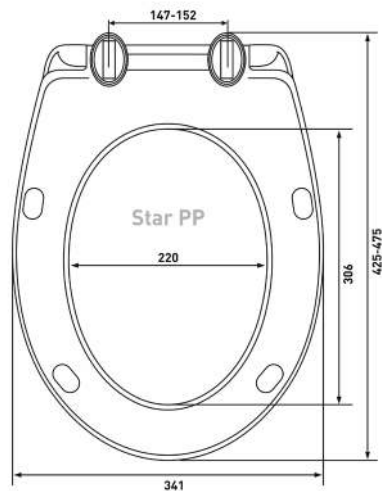

Star PP

Артикул:

026304

Материал:

полипропилен

Крепление:

универсальное,
пропилен

Совместимость базовая:

Старый Оскол: Элисса