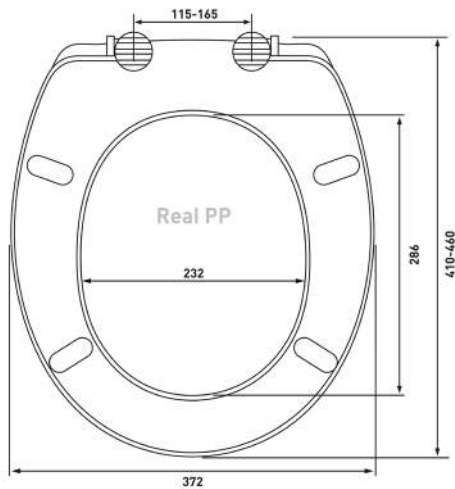

Real PA

Артикул:

020301

Материал:

полипропилен

Крепление:

универсальное,
металл

Совместимость базовая:

Vitra: Normus, Grand;

Santek: Анимо;

Sanita: Classic lux

Real PP

Артикул:

020304

Материал:

полипропилен

Крепление:

универсальное,
пропилен

Совместимость базовая:

Vitra: Normus, Grand;

Santek: Анимо;

Sanita: Classic lux