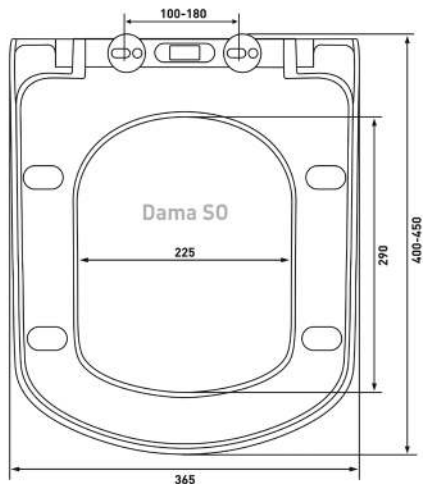

Floe Slim S0

Артикул:

012103

Материал:

duroplast, slim

Крепление:

микролифт,
быстросъём, металл

Совместимость базовая:

Berges: Floe;

Dama S0

Артикул:

017203

Материал:

duroplast

Крепление:

микролифт,
быстросъём, металл

Совместимость базовая:

Roca: Dama senso