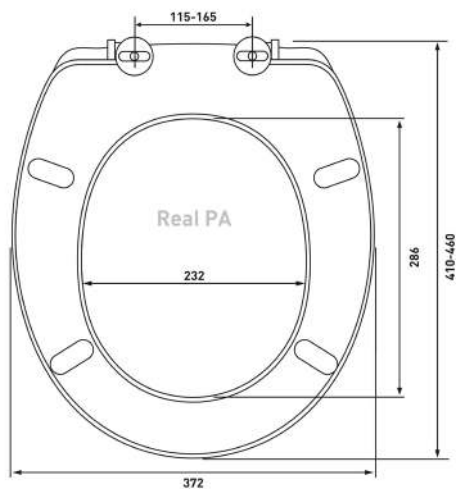

Real PA

Артикул:

020301

Материал:

полипропилен

Крепление:

универсальное,
металл

Совместимость базовая:

Vitra: Normus, Grand;

Santek: Анимо;

Sanita: Classic lux

Real PP

Артикул:

020304

Материал:

полипропилен

Крепление:

универсальное,
пропилен

Совместимость базовая:

Vitra: Normus, Grand;

Santek: Анимо;

Sanita: Classic lux