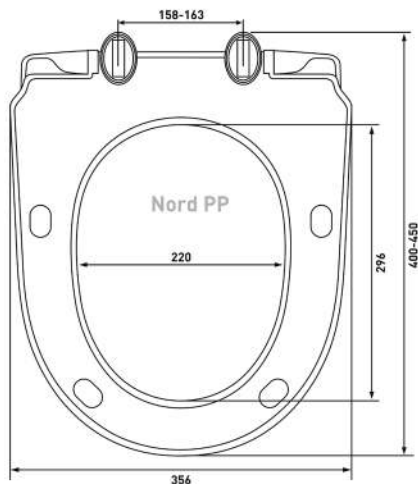

Nord PP

Артикул:

015704

Материал:

полипропилен

Крепление:

универсальное,
пропилен

Совместимость базовая:

Gustavsberg: Nordic,
Nautic;