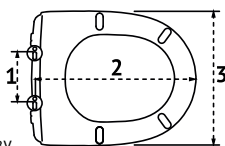

Сиденья с крышкой подходят большинству типов унитазов, производимых различными российскими и иностранным фабриками санитарной керамики

Шаг 1: Измерить на унитазе расстояние между серединами монтажных отверстий

Шаг 2: Измерить на унитазе расстояние между серединой монтажных отверстий и передней частью унитаза

Шаг 3: Измерить унитазы в самой широкой его части по наружной стороне

Шаг 4: Сравнить замеры унитаза с размерами сиденья. Если замеры унитаза попадают в диапазон, указанный на чертеже или в описании сиденья, значит сиденье подходит данному унитазу