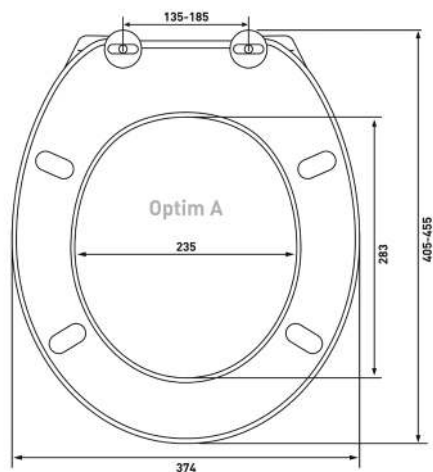

Optim A

Артикул:

011301

Материал:

duroplast

Крепление:

универсальное,
металл

Совместимость базовая:

Jika: Lyra, Zeta;

Cersanit: Senator, Top;

Roca: Victoria