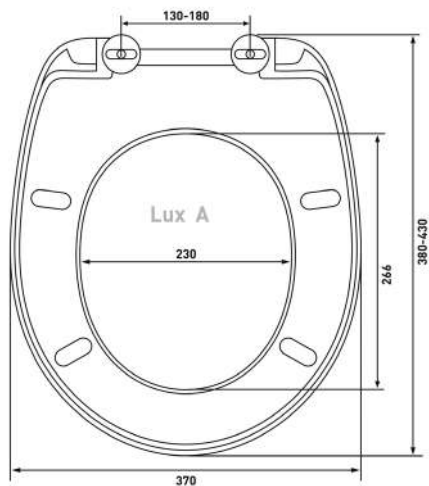

Lux A

Артикул:

010601

Материал:

duroplast

Крепление:

универсальное,
металл

Совместимость базовая:

Sanita: Best lux, Next lux,
Attica lux;

IS: Connect pure;

Jika: Era