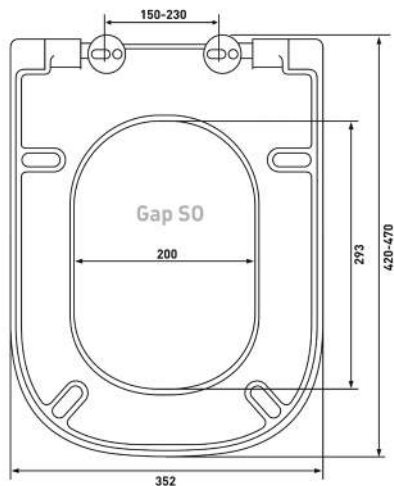

017203

Материал:

duroplast

Крепление:

микролифт,
быстросъём, металл

Совместимость базовая:

Roca: Dama senso

TOP slim S0 (Slime S0)