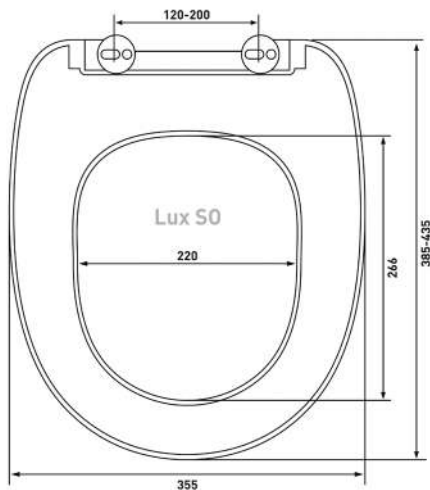

Lux S0

Артикул:

010603

Материал:

duroplast

Крепление:

микролифт,
быстроръёмное

Совместимость базовая:

Sanita: Best lux, Next lux,
Attica lux;

IS: Connect pure;

Jika: Era