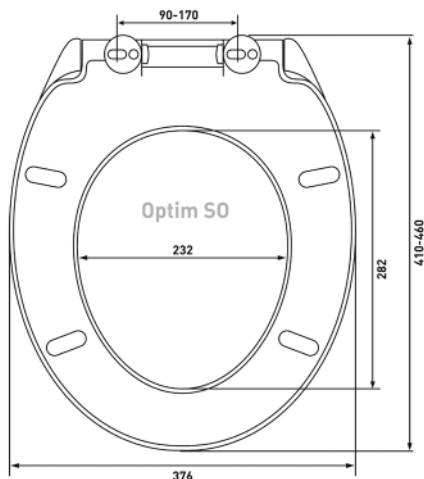

Optim S0

Артикул:

011303

Материал:

duroplast

Крепление:

микролифт, быстросъём,
металл

Совместимость базовая:

Jika: Lyra, Zeta;

Cersanit: Senator, Top;

Roca: Victoria