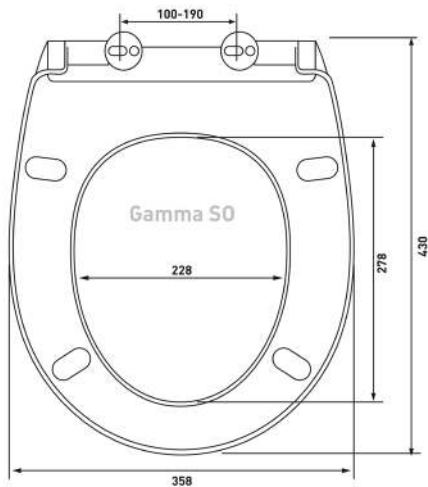

Gamma S0

Артикул:

019103

Материал:

duroplast

Крепление:

микролифт,
быстросъём, металл

Совместимость базовая:

Berges: Gamma;

Rosa: Рио

Gap Slim S0

Артикул:

013003

Материал:

duroplast, slim

Крепление:

микролифт,
быстросъём, металл

Совместимость базовая:

Roca: Gap;

Delafon: Struktura