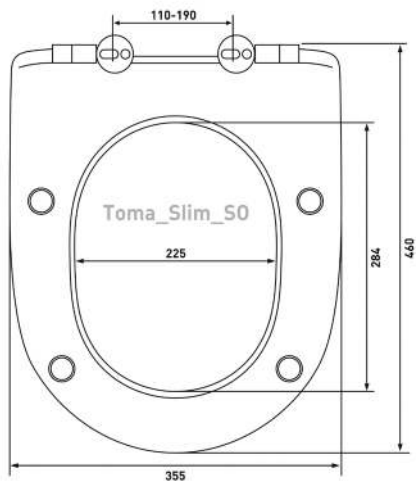

016803

Материал:

duroplast

Крепление:

микролифт,
быстросъём, металл

Совместимость базовая:

Berges: Тома;
Gustasberg: Nordic
Акванет: Cetus 2.0

Toma slim S0