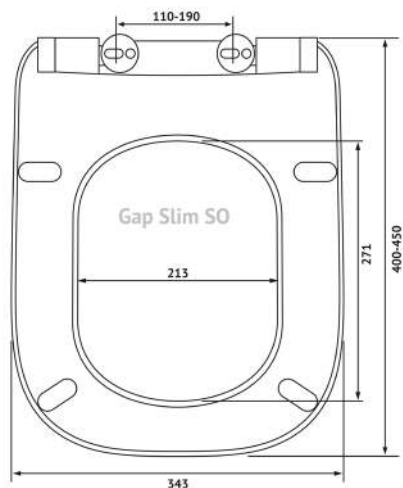

Gamma S0

Артикул:

019103

Материал:

duroplast

Крепление:

микролифт,
быстросъём, металл

Совместимость базовая:

Berges: Gamma;

Rosa: Рио

Gap Slim S0

Артикул:

013003

Материал:

duroplast, slim

Крепление:

микролифт,
быстросъём, металл

Совместимость базовая:

Roca: Gap;

Delafon: Struktura