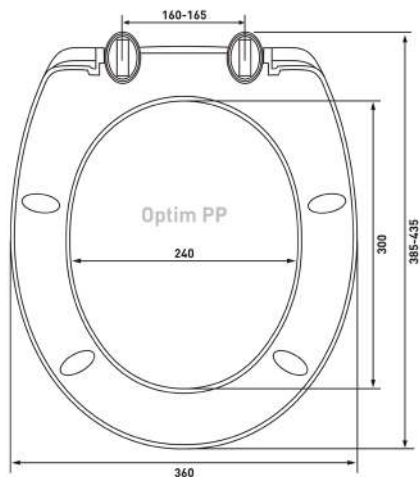

Optim PP

Артикул:

021304

Материал:

полипропилен

Крепление:

универсальное,
пропилен

Совместимость базовая:

Jika: Lyra, Zeta;

Cersanit: Senator, Top;

Roca: Victoria