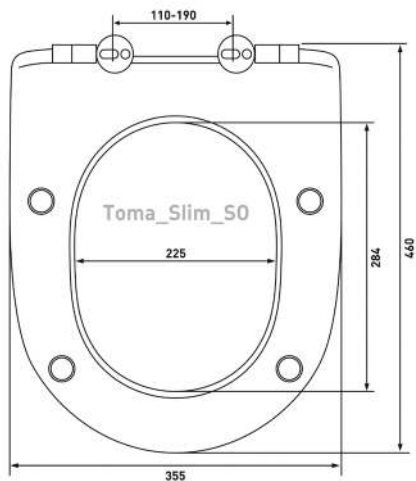

Артикул:

016803

Материал:

duroplast

Крепление:

микролифт,
быстросъём, металл

Совместимость базовая:

Berges: Toma;
Gustasberg: Nordic
Акванет: Cetus 2.0