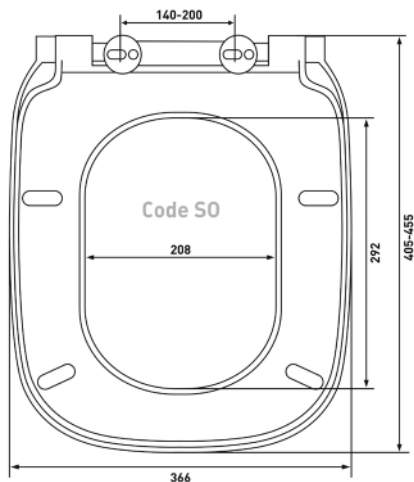

Материал:

duroplast

Крепление:

микролифт,
быстросъём, металл

Совместимость базовая:

Roca: Gap

Code S0

Артикул: