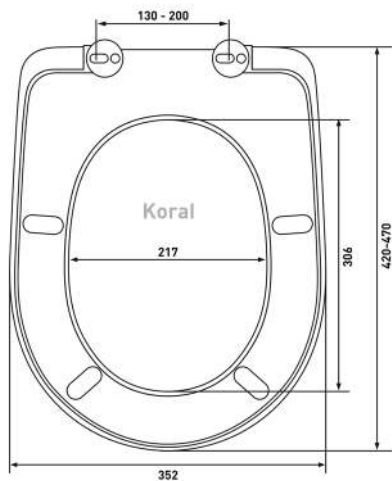

Koral A

Артикул:

011201

Материал:

duroplast

Крепление:

универсальное,
металл

Совместимость базовая:

Cersanit: Coral;

Roca: Victiria Nord;

Santek: Анимо, Бриз