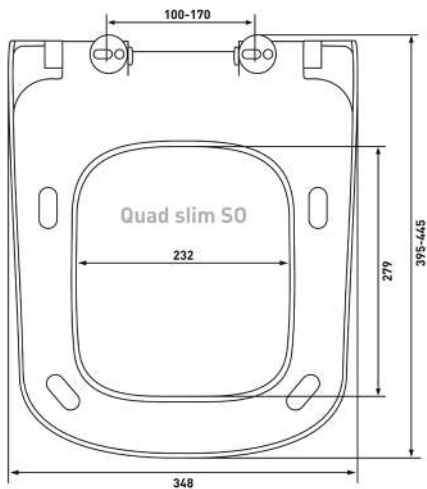

Материал:

duroplast

Крепление:

микролифт,
быстросъём, металл

Совместимость базовая:

Roca: Gap

Code S0

Артикул: