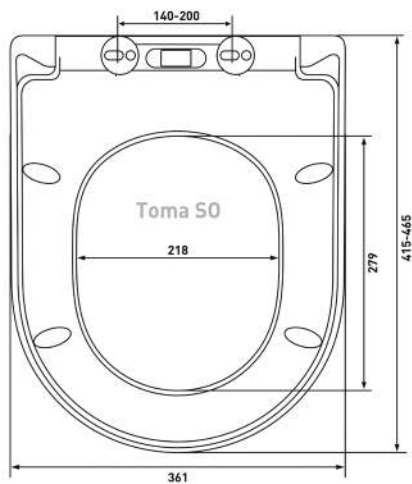

Материал:

black duroplast

Крепление:

микролифт,
быстросъём, металл

Совместимость базовая:

Laufen: Pro, Form;
Vitra: S50, Zentrum,
Gustavsberg: Logic

Toma PSO

Артикул: