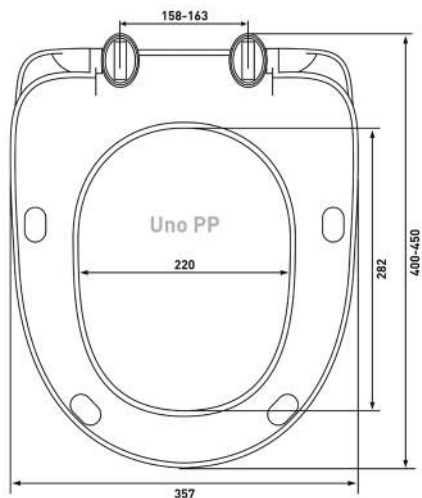

Hit A

Артикул:

010401

Материал:

duroplast

Крепление:

универсальное,
металл

Совместимость базовая:

Cersanit: Hit;
Della: Atlantic;
Керамин: Идеал

Uno PP

Артикул:

020104

Материал:

полипропилен

Крепление:

универсальное,
пропилен

Совместимость базовая:

с SANTEK-Бореаль,
Алькор, Cersanit- Hit,
Merida, Eco