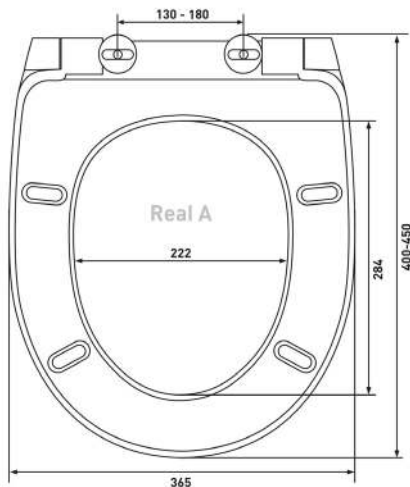

Совместимость базовая:

Старый Оскол: Элисса

Real A

Артикул:

010301

Материал:

duroplast

Крепление: