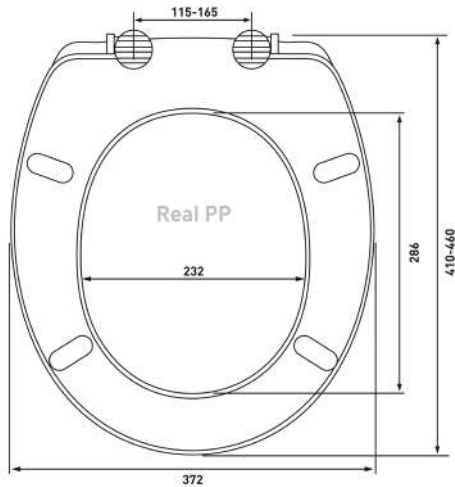

микролифт,
быстросъём, металл

Совместимость базовая:

Vitra: S20;

BelBagno: Alpina;

Berges: Quad;

Акванет: Tavr F

Real PA

Артикул: