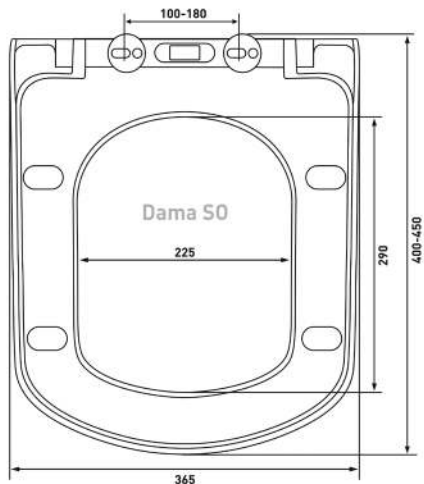

Floe Slim S0

Артикул:

012103

Материал:

duroplast, slim

Крепление:

микролифт,
быстросъём, металл

Совместимость базовая:

Berges: Floe;

Dama S0

Артикул:

017203

Материал:

duroplast

Крепление:

микролифт,
быстросъём, металл

Совместимость базовая:

Roca: Dama senso