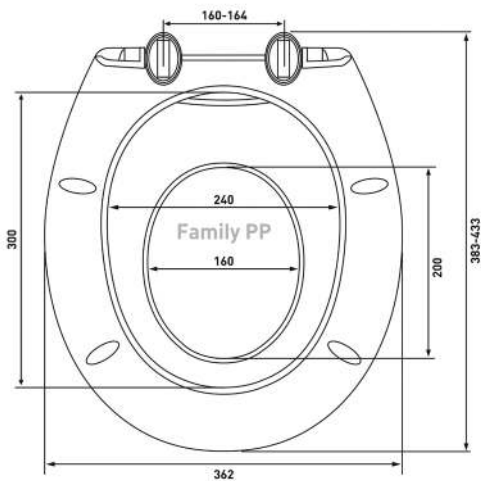

Family PP

Артикул:

025904

Материал:

полипропилен

Крепление:

универсальное,
пропилен

Совместимость базовая:

Jika: Lyra, Zeta;

Cersanit: Senator, Top;

Roca: Victoria