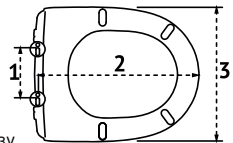

Сиденья с крышкой подходят большинству типов унитазов, производимых различными российскими и иностранными фабриками санитарной керамики

Шаг 1: Измерить на унитазе расстояние между серединами монтажных отверстий

Шаг 2: Измерить на унитазе расстояние между серединой монтажных отверстий и передней частью унитаза

Шаг 3: Измерить унитазы в самой широкой его части по наружной стороне

Шаг 4: Сравнить замеры унитаза с размерами сиденья. Если замеры унитаза попадают в диапазон, указанный на чертеже или в описании сиденья, значит сиденье подходит данному унитазу