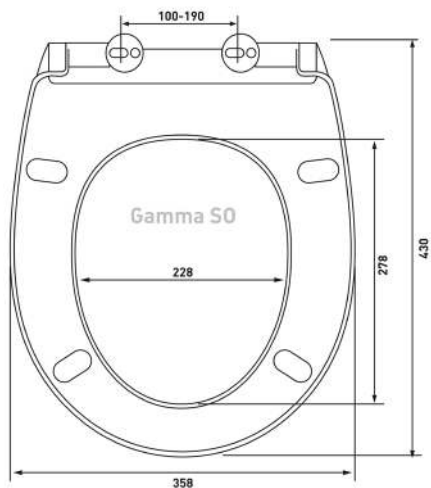

Gamma S0

Артикул:

019103

Материал:

duroplast

Крепление:

микролифт,
быстросъём, металл

Совместимость базовая:

Berges: Gamma;

Rosa: Рио

Gap Slim S0

Артикул:

013003

Материал:

duroplast, slim

Крепление:

микролифт,
быстросъём, металл

Совместимость базовая:

Roca: Gap;

Delafon: Struktura