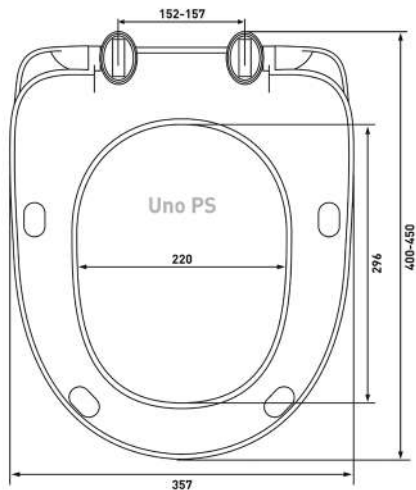

Uno PS

Артикул:

020105

Материал:

полипропилен

Крепление:

микролифт,
пластик

Совместимость базовая:

с SANTEK-Бореаль,
Алькор, Cersanit- Hit,
Merida, Eco

Uno A

Артикул:

010101

Материал:

duroplast

Крепление:

универсальное,
металл

Совместимость базовая:

с SANTEK-Бореаль,
Алькор, Cersanit- Hit,
Merida, Eco