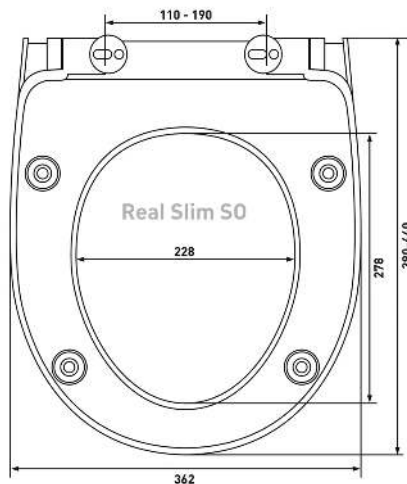

Совместимость базовая:

Старый Оскол: Элисса

Real A

Артикул:

010301

Материал:

duroplast

Крепление: