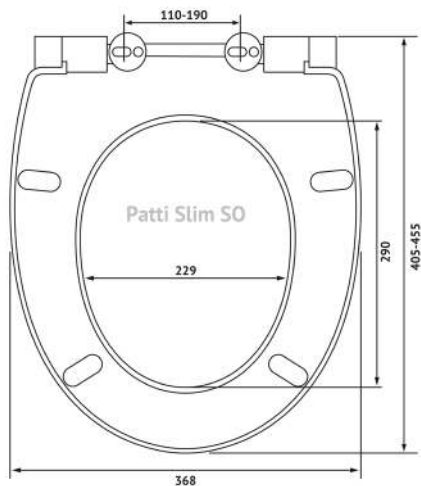

013003

Материал:

duroplast, slim

Крепление:

микролифт,
быстросъём, металл

Совместимость базовая:

Roca: Gap;

Delafon: Struktura