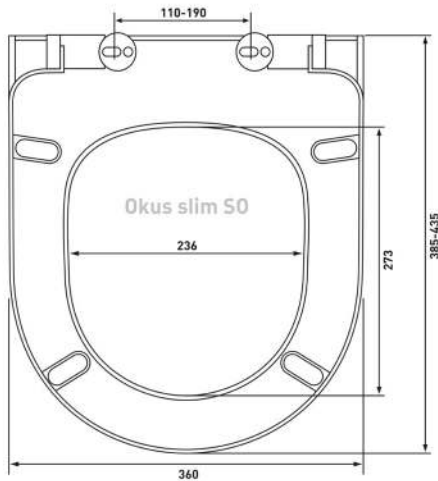

Артикул:

016803

Материал:

duroplast

Крепление:

микролифт,
быстросъём, металл

Совместимость базовая:

Berges: Toma;
Gustasberg: Nordic
Акванет: Cetus 2.0