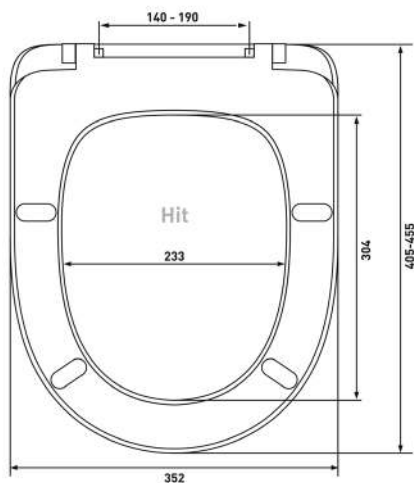

Hit A

Артикул:

010401

Материал:

duroplast

Крепление:

универсальное,
металл

Совместимость базовая:

Cersanit: Hit;
Della: Atlantic;
Керамин: Идеал

Uno PP

Артикул:

020104

Материал:

полипропилен

Крепление:

универсальное,
пропилен

Совместимость базовая:

с SANTEK-Бореаль,
Алькор, Cersanit- Hit,
Merida, Eco