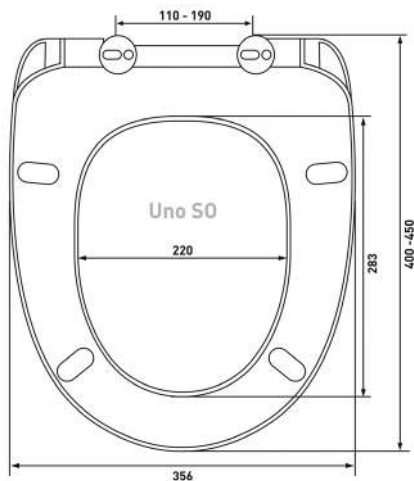

Uno S0

Артикул:

010103

Материал:

duroplast

Крепление:

микролифт,
быстросъём, металл

Совместимость базовая:

с SANTEK-Бореаль,
Алькор, Cersanit- Hit,
Merida, Eco