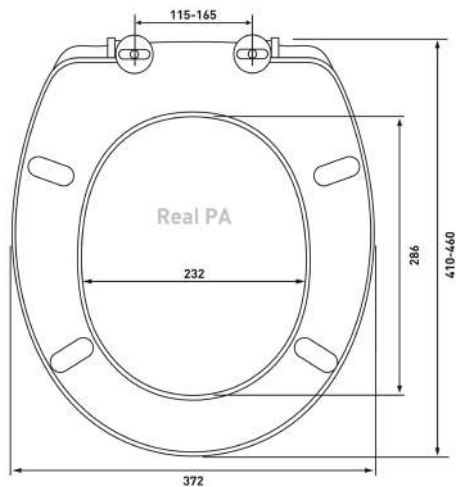

микролифт,
быстросъём, металл

Совместимость базовая:

Vitra: S20;

BelBagno: Alpina;

Berges: Quad;

Акванет: Tavr F

Real PA

Артикул: