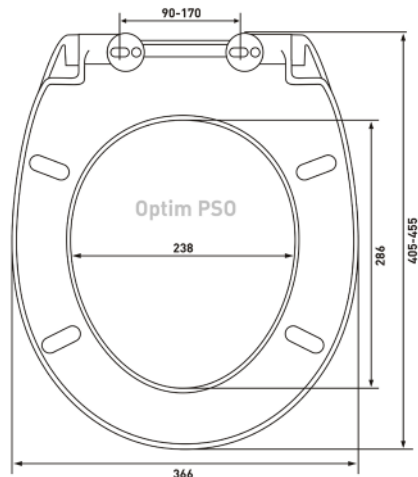

Optim PSO

Артикул:

021306

Материал:

полипропилен

Крепление:

микролифт, быстросъём,
пластик

Совместимость базовая:

Jika: Lyra, Zeta;

Cersanit: Senator, Top;

Roca: Victoria