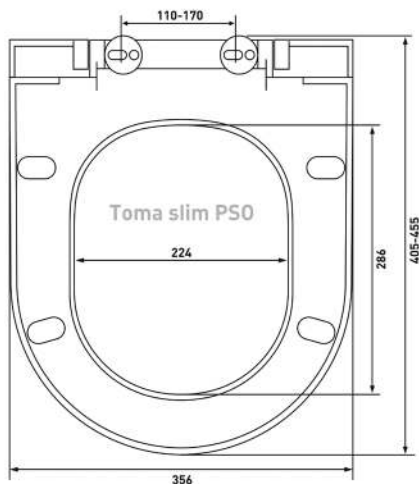

Материал:

black duroplast

Крепление:

микролифт,
быстросъём, металл

Совместимость базовая:

Laufen: Pro, Form;
Vitra: S50, Zentrum,
Gustavsberg: Logic

Toma PSO

Артикул: