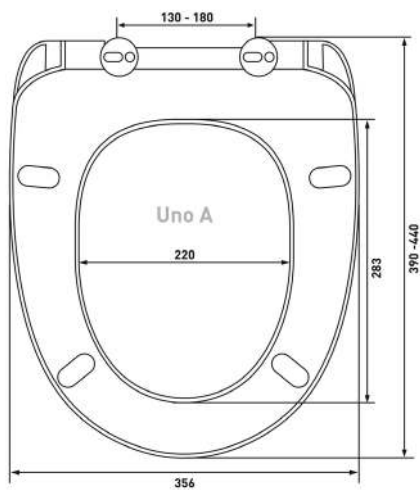

Uno PS

Артикул:

020105

Материал:

полипропилен

Крепление:

микролифт,
пластик

Совместимость базовая:

с SANTEK-Бореаль,
Алькор, Cersanit- Hit,
Merida, Eco

Uno A

Артикул:

010101

Материал:

duroplast

Крепление:

универсальное,
металл

Совместимость базовая:

с SANTEK-Бореаль,
Алькор, Cersanit- Hit,
Merida, Eco