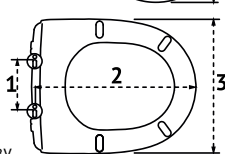

**Шаг 2:** Измерить на унитазе расстояние между серединой монтажных отверстий и передней частью унитаза

**Шаг 3:** Измерить унитазы в самой широкой его части по наружной стороне

**Шаг 4:** Сравнить замеры унитаза с размерами сиденья. Если замеры унитаза попадают в диапазон, указанный на чертеже или в описании сиденья, значит сиденье подходит данному унитазу