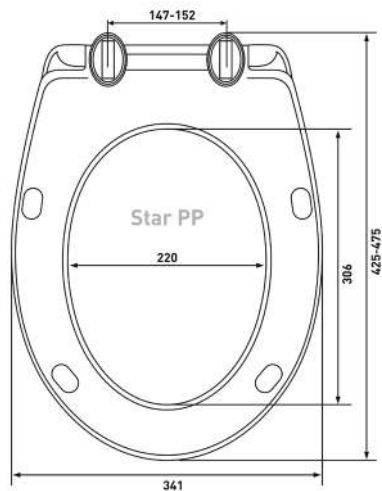

Star PP

Артикул:

026304

Материал:

полипропилен

Крепление:

универсальное,
пропилен

Совместимость базовая:

Старый Оскол: Элисса