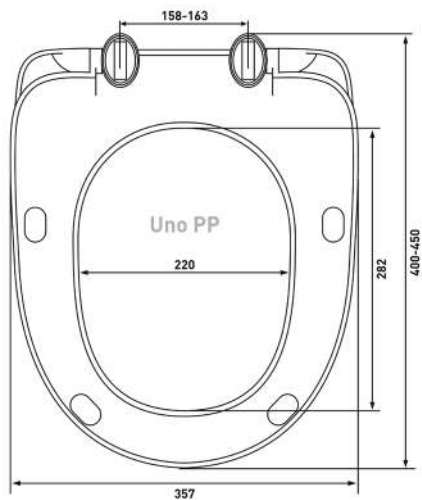

Hit A

Артикул:

010401

Материал:

duroplast

Крепление:

универсальное,
металл

Совместимость базовая:

Cersanit: Hit;
Della: Atlantic;
Керамин: Идеал

Uno PP

Артикул:

020104

Материал:

полипропилен

Крепление:

универсальное,
пропилен

Совместимость базовая:

с SANTEK-Бореаль,
Алькор, Cersanit- Hit,
Merida, Eco