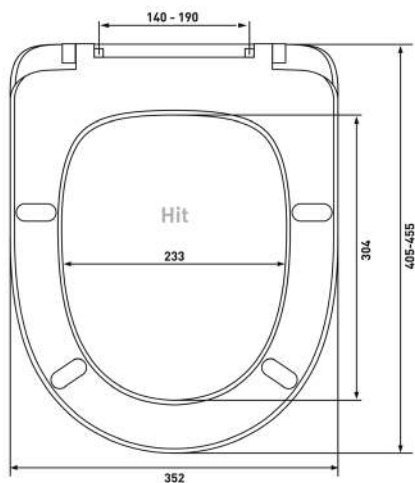

Hit A

Артикул:

010401

Материал:

duroplast

Крепление:

универсальное,
металл

Совместимость базовая:

Cersanit: Hit;
Della: Atlantic;
Керамин: Идеал