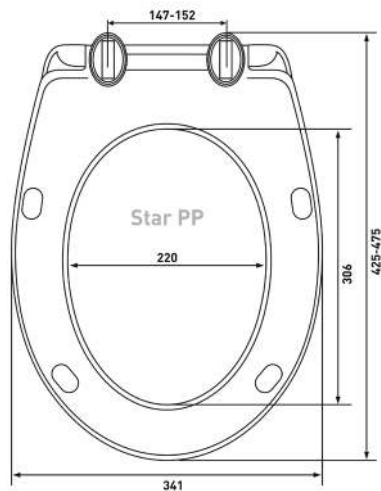

Star PP

Артикул:

026304

Материал:

полипропилен

Крепление:

универсальное,
пропилен

Совместимость базовая:

Старый Оскол: Элисса