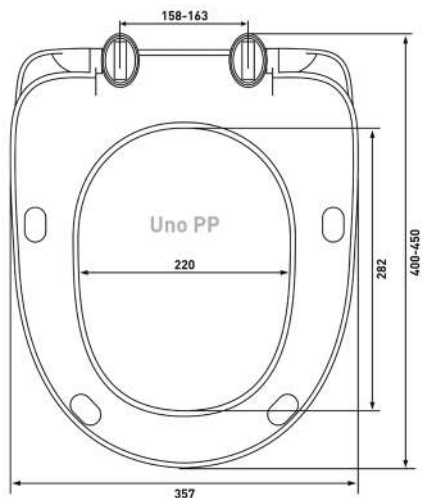

Uno PP

Артикул:

020104

Материал:

полипропилен

Крепление:

универсальное,
пропилен

Совместимость базовая:

с SANTEK-Бореаль,
Алькор, Cersanit- Hit,
Merida, Eco