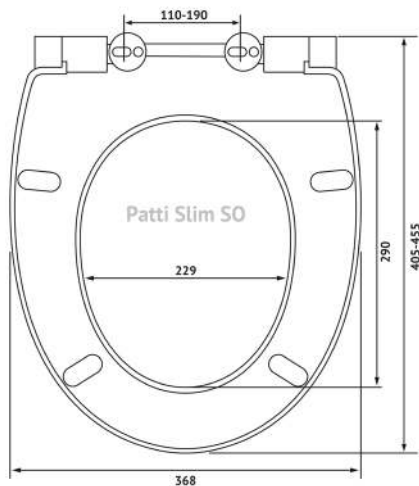

Patti Slim S0

Артикул:

013103

Материал:

duroplast, slim

Крепление:

микролифт,
быстросъём, металл

Совместимость базовая:

Delafon: Patio;

Cersanit: Delfi