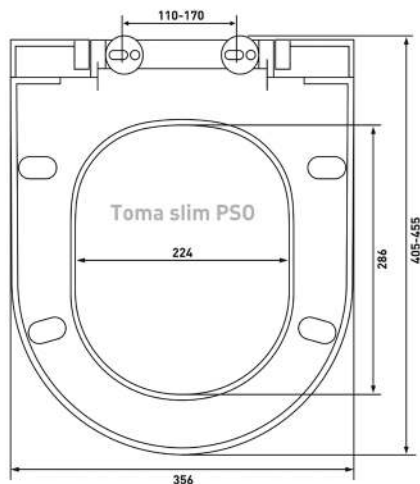

Toma PSO

Артикул:

027606

Материал:

полипропилен

Крепление:

микролифт,
быстросъём, пропилен

Совместимость базовая:

Berges: Toma;
Gustasberg : Nordic

Toma S0

Артикул:

016803

Материал:

duroplast

Крепление:

микролифт,
быстросъём, металл

Совместимость базовая:

Berges: Toma;
Gustasberg: Nordic
Акванет: Cetus 2.0