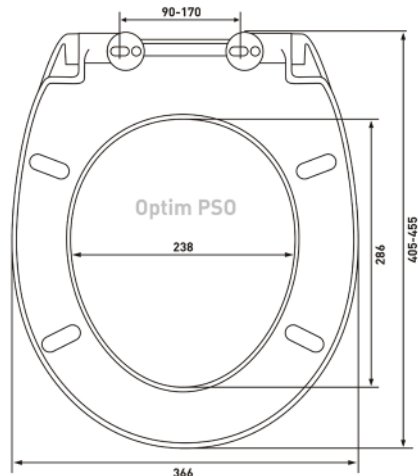

Optim PSO

Артикул:

021306

Материал:

полипропилен

Крепление:

микролифт, быстросъём,
пластик

Совместимость базовая:

Jika: Lyra, Zeta;

Cersanit: Senator, Top;

Roca: Victoria