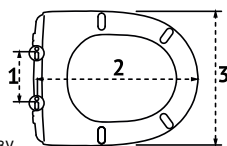

**Шаг 2:** Измерить на унитазе расстояние между серединой монтажных отверстий и передней частью унитаза

**Шаг 3:** Измерить унитазы в самой широкой его части по наружной стороне

**Шаг 4:** Сравнить замеры унитаза с размерами сиденья. Если замеры унитаза попадают в диапазон, указанный на чертеже или в описании сиденья, значит сиденье подходит данному унитазу