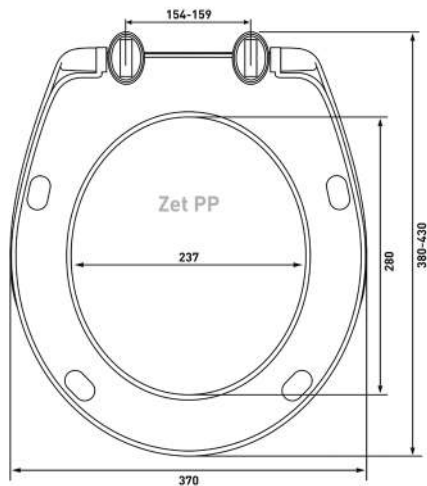

Zet PP

Артикул:

021504

Материал:

полипропилен

Крепление:

универсальное,
пропилен

Совместимость базовая:

Cersanit: Delfi;
Gustavsberg: Basic;
Керамин: Гранд, Лидер