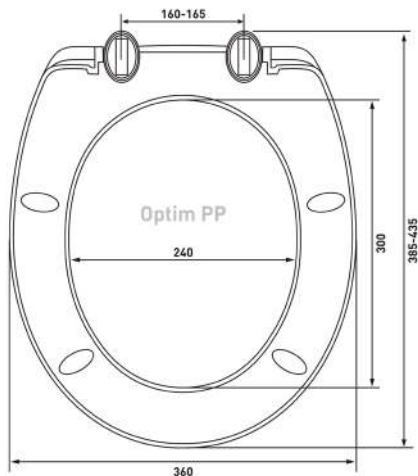

Optim PP

Артикул:

021304

Материал:

полипропилен

Крепление:

универсальное,
пропилен

Совместимость базовая:

Jika: Lyra, Zeta;

Cersanit: Senator, Top;

Roca: Victoria