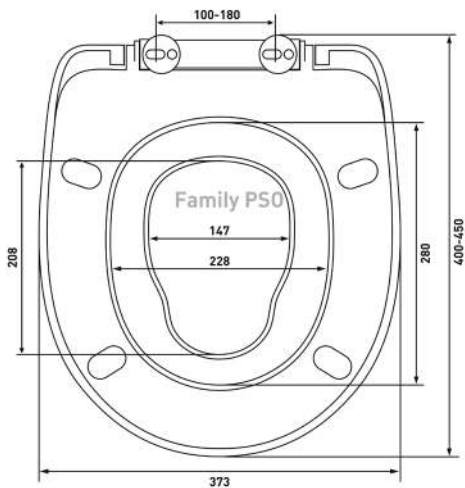

Real S0

Артикул:

010703

Материал:

duroplast

Крепление:

микролифт,
быстросъемное

Совместимость базовая:

Vitra: Normus, Grand;

Santek: Анимо;

Sanita: Classic lux

Family PS0

Артикул:

025903

Материал:

полипропилен

Крепление:

микролифт,
пропилен, быстросъемное

Совместимость базовая:

Cersanit: Top, Senator;

Roca: Victoria

Santek: Бриз

Jika: Zeta