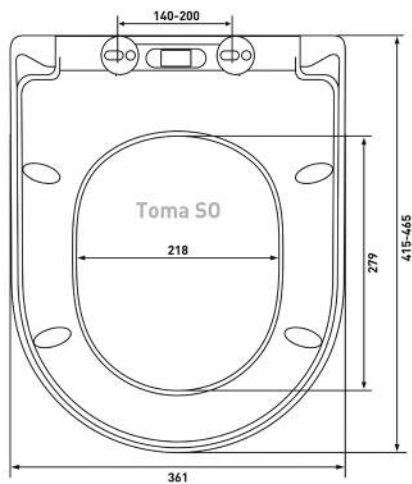

Toma S0

Артикул:

016803

Материал:

duroplast

Крепление:

микролифт,
быстросъём, металл

Совместимость базовая:

Berges: Toma;
Gustasberg: Nordic
Акванет: Cetus 2.0