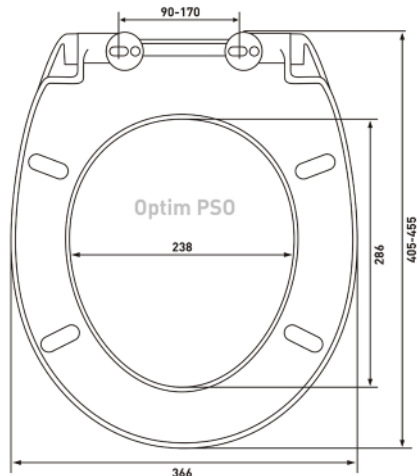

Optim PP

Артикул:

021304

Материал:

полипропилен

Крепление:

универсальное,
пропилен

Совместимость базовая:

Jika: Lyra, Zeta;

Cersanit: Senator, Top;

Roca: Victoria

Optim PSO

Артикул:

021306

Материал:

полипропилен

Крепление:

микролифт, быстросъём,
пластик

Совместимость базовая:

Jika: Lyra, Zeta;

Cersanit: Senator, Top;

Roca: Victoria