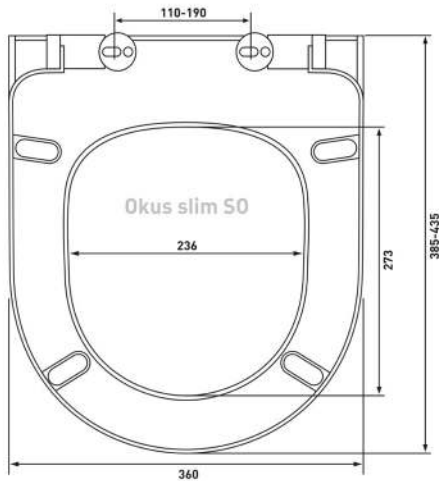

016803

Материал:

duroplast

Крепление:

микролифт,
быстросъём, металл

Совместимость базовая:

Berges: Toma;
Gustasberg: Nordic
Акванет: Cetus 2.0

Toma slim S0