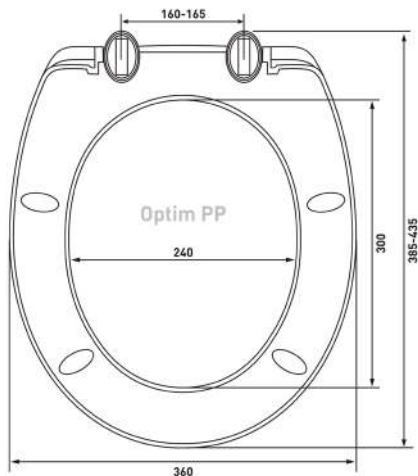

Optim PP

Артикул:

021304

Материал:

полипропилен

Крепление:

универсальное,
пропилен

Совместимость базовая:

Jika: Lyra, Zeta;

Cersanit: Senator, Top;

Roca: Victoria

Optim PSO

Артикул:

021306

Материал:

полипропилен

Крепление:

микролифт, быстросъём,
пластик

Совместимость базовая:

Jika: Lyra, Zeta;

Cersanit: Senator, Top;

Roca: Victoria