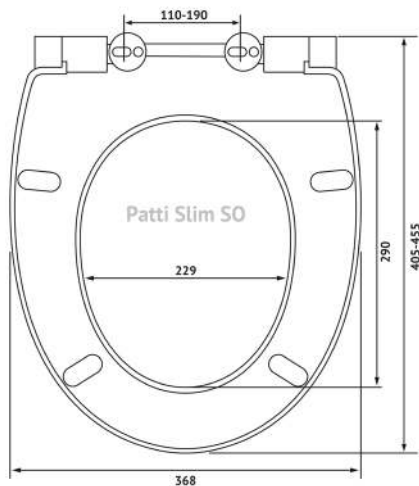

013003

Материал:

duroplast, slim

Крепление:

микролифт,
быстросъём, металл

Совместимость базовая:

Roca: Gap;

Delafon: Struktura