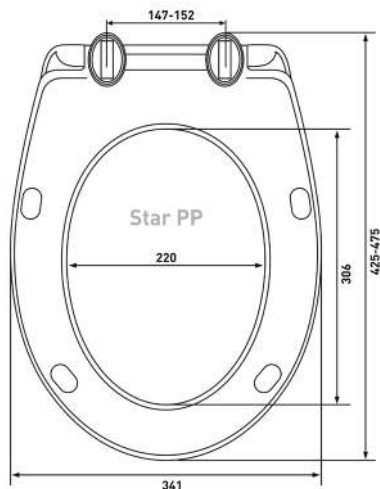

Star PP

Артикул:

026304

Материал:

полипропилен

Крепление:

универсальное,
пропилен

Совместимость базовая:

Старый Оскол: Элисса