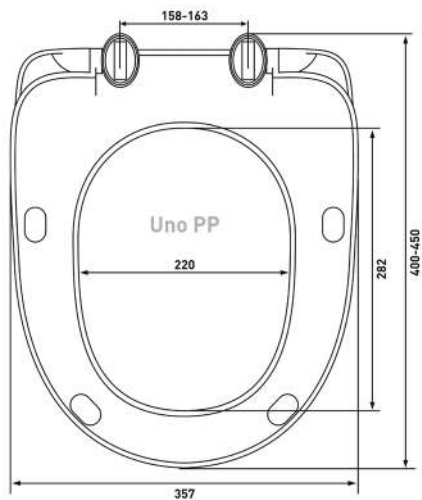

Uno PP

Артикул:

020104

Материал:

полипропилен

Крепление:

универсальное,
пропилен

Совместимость базовая:

с SANTEK-Бореаль,
Алькор, Cersanit- Hit,
Merida, Eco