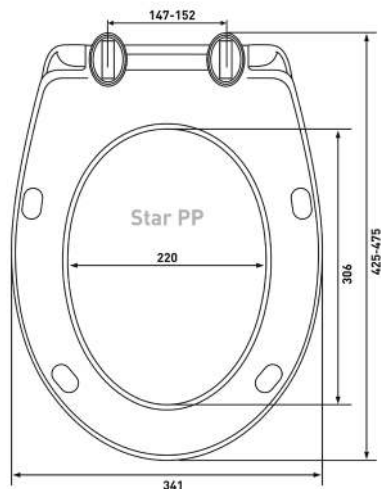

Star PP

Артикул:

026304

Материал:

полипропилен

Крепление:

универсальное,
пропилен

Совместимость базовая:

Старый Оскол: Элисса