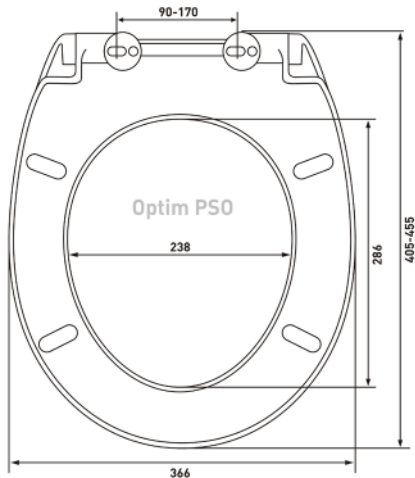

Optim PP

Артикул:

021304

Материал:

полипропилен

Крепление:

универсальное,
пропилен

Совместимость базовая:

Jika: Lyra, Zeta;

Cersanit: Senator, Top;

Roca: Victoria

Optim PSO

Артикул:

021306

Материал:

полипропилен

Крепление:

микролифт, быстросъём,
пластик

Совместимость базовая:

Jika: Lyra, Zeta;

Cersanit: Senator, Top;

Roca: Victoria