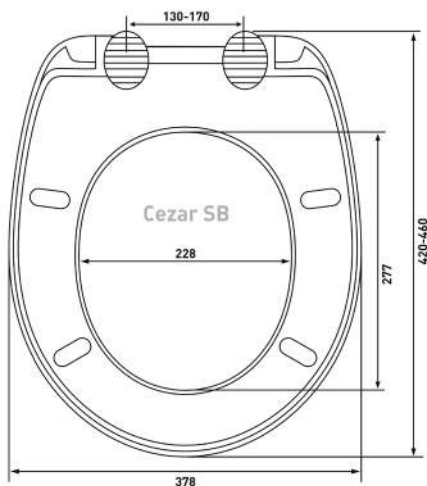

Cezar SB

Артикул:

011005

Материал:

duroplast

Крепление:

микролифт,
пластик

Совместимость базовая:

SANTEK-Цезар, Сенатор;

Jika: Baltik;

Cersanit Prima