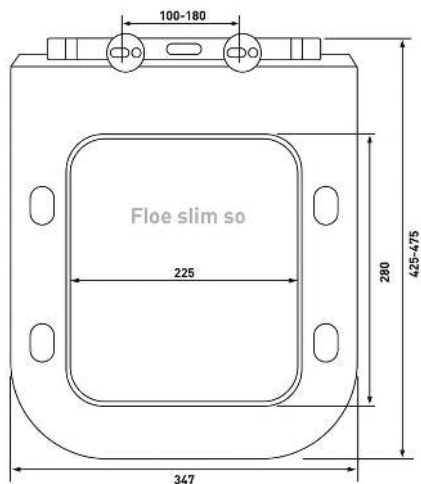

Floe Slim S0

Артикул:

012103

Материал:

duroplast, slim

Крепление:

микролифт,
быстросъём, металл

Совместимость базовая:

Berges: Floe;

Dama S0

Артикул:

017203

Материал:

duroplast

Крепление:

микролифт,
быстросъём, металл

Совместимость базовая:

Roca: Dama senso