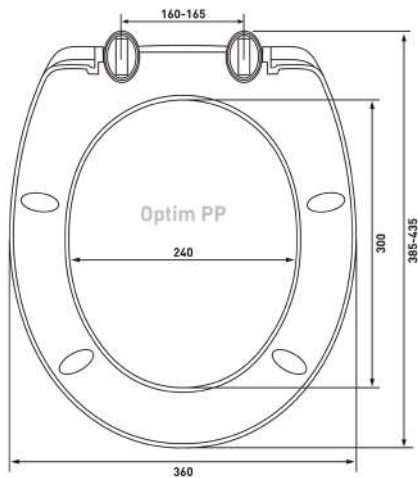

Optim PP

Артикул:

021304

Материал:

полипропилен

Крепление:

универсальное,
пропилен

Совместимость базовая:

Jika: Lyra, Zeta;

Cersanit: Senator, Top;

Roca: Victoria

Optim PSO

Артикул:

021306

Материал:

полипропилен

Крепление:

микролифт, быстросъём,
пластик

Совместимость базовая:

Jika: Lyra, Zeta;

Cersanit: Senator, Top;

Roca: Victoria