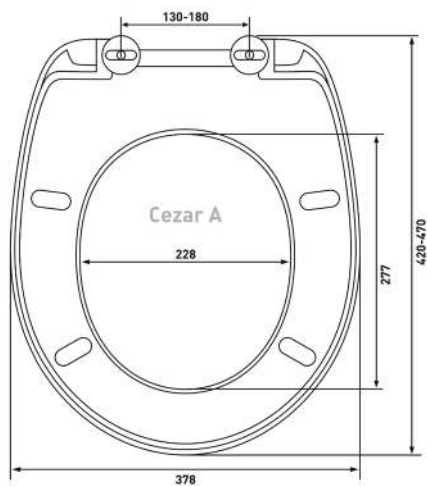

Cezar A

Артикул:

011001

Материал:

duroplast

Крепление:

универсальное,
металл

Совместимость базовая:

SANTEK-Цезар, Сенатор;

Jika: Baltik;

Cersanit Prima