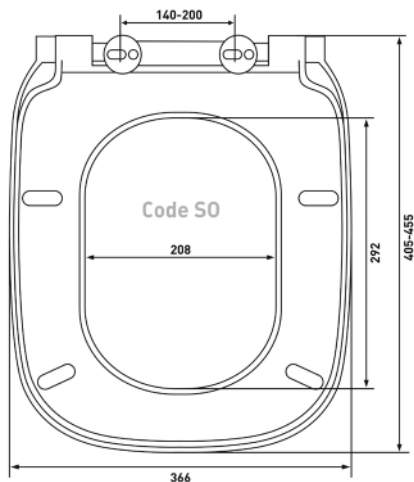

Code S0

Артикул:

016403

Материал:

duroplast

Крепление:

микролифт,
быстросъём, металл

Совместимость базовая:

Roca: Debba;

Duravit:

D-Code;

IFO: Sjoss

Quad slim S0

Артикул:

018203

Материал:

duroplast, slim

Крепление:

микролифт,
быстросъём, металл

Совместимость базовая:

Vitra: S20;

BelBagno: Alpina;

Berges: Quad;

Акванет: Tavr F