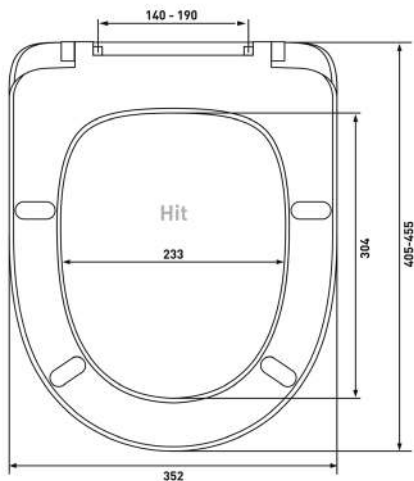

Hit A

Артикул:

010401

Материал:

duroplast

Крепление:

универсальное,
металл

Совместимость базовая:

Cersanit: Hit;
Della: Atlantic;
Керамин: Идеал

Uno PP

Артикул:

020104

Материал:

полипропилен

Крепление:

универсальное,
пропилен

Совместимость базовая:

с SANTEK-Бореаль,
Алькор, Cersanit- Hit,
Merida, Eco