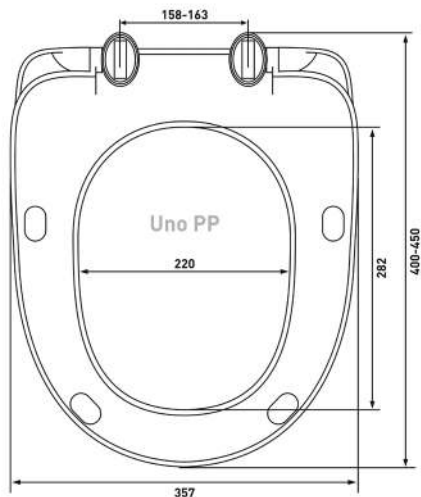

Hit A

Артикул:

010401

Материал:

duroplast

Крепление:

универсальное,
металл

Совместимость базовая:

Cersanit: Hit;
Della: Atlantic;
Керамин: Идеал

Uno PP

Артикул:

020104

Материал:

полипропилен

Крепление:

универсальное,
пропилен

Совместимость базовая:

с SANTEK-Бореаль,
Алькор, Cersanit- Hit,
Merida, Eco